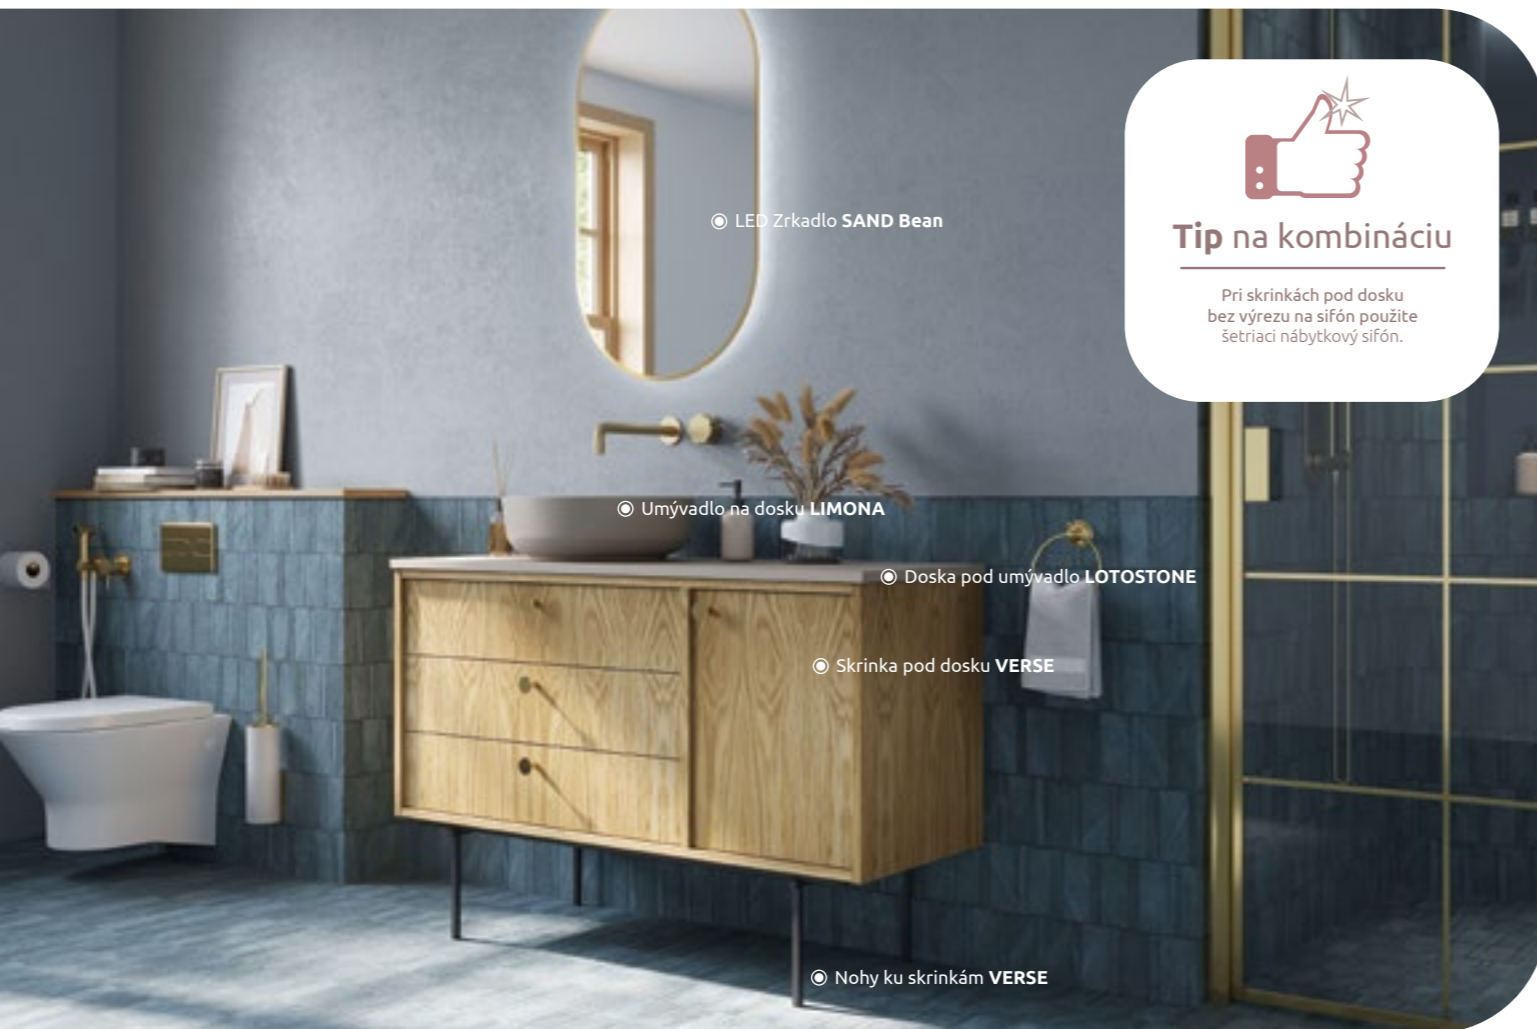

Umývadlo na dosku LIMONA

LED Zrkadlo SAND Bean

Umývadlo na dosku LIMONA

Doska pod umývadlo LOTOSTONE

Skrinka pod dosku VERSE

Nohy ku skrinkám VERSE

Tip na kombináciu

Pri skrinkách pod dosku bez výrezu na sifón použite šetriaci nábytkový sifón.