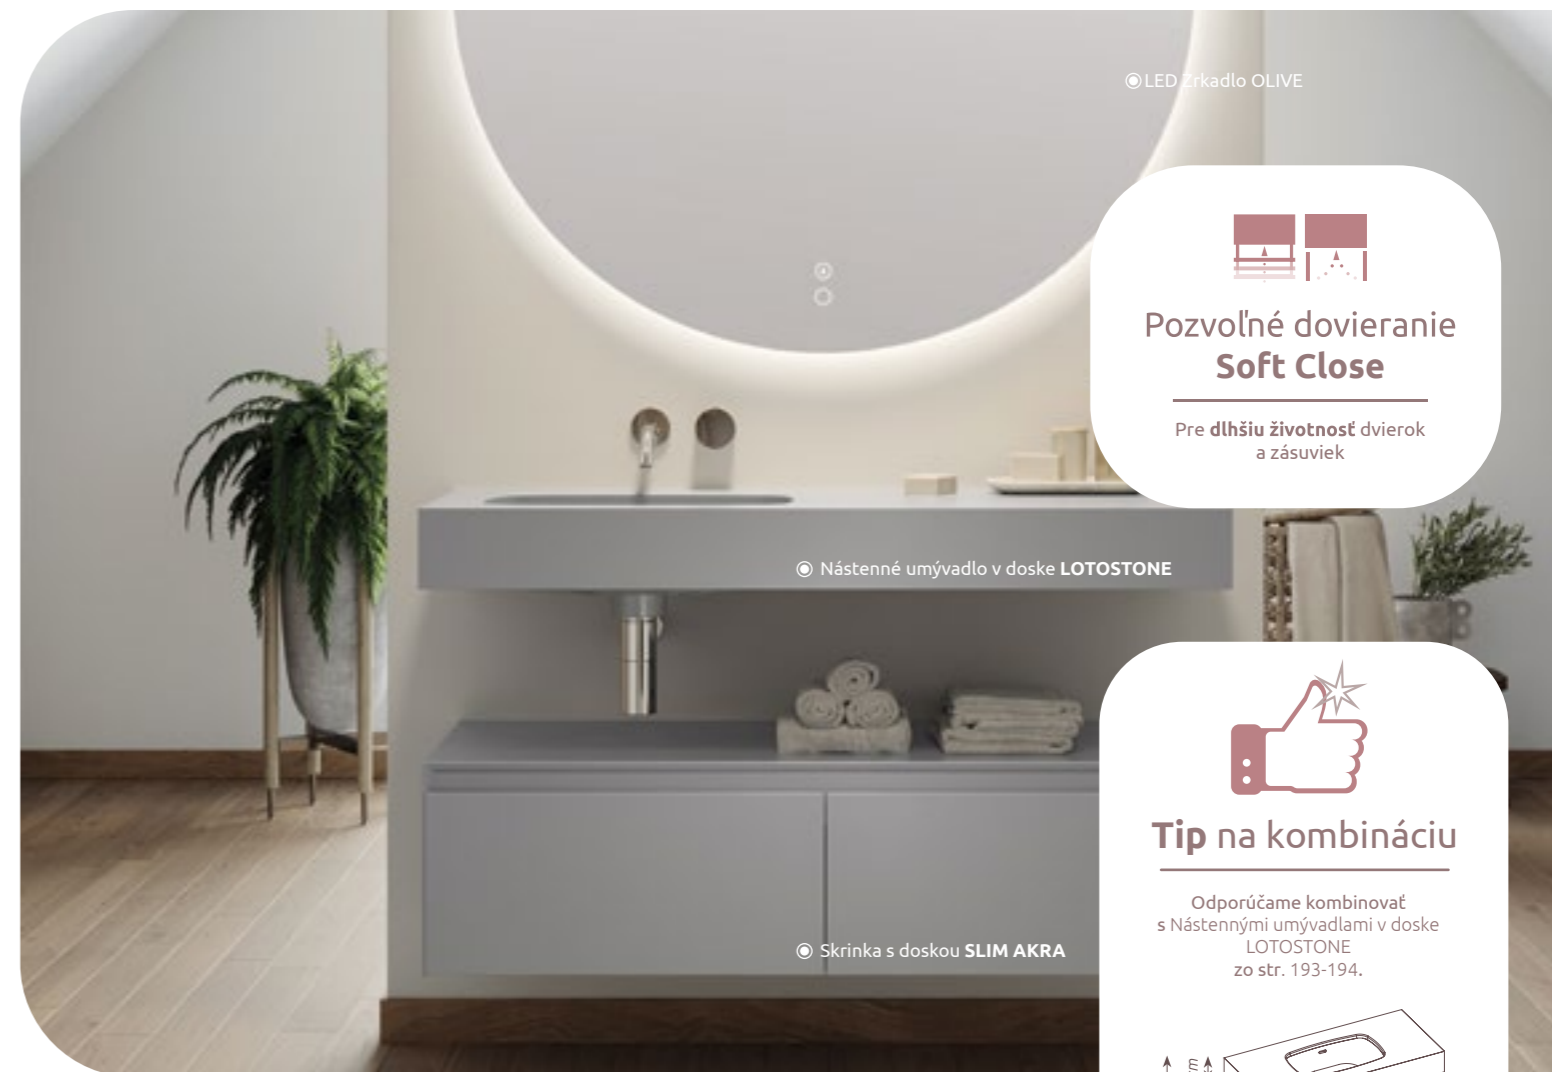

Pozvoľné dovieranie Soft Close

Pre dlhšiu životnosť dvierok a zásuviek

Tip na kombináciu

Odporúčame kombinovať s Nástennými umývadlami v doske LOTOSTONE zo str. 193-194.