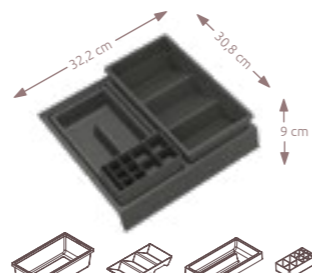

DOPLNKOVÝ ORGANIZÉR DO ZÁSUVKY **L** 35 cm
vkladateľný / vyberateľný, ABS plast

LN7352 30,8 x 9 x 32,2 cm **69 €**