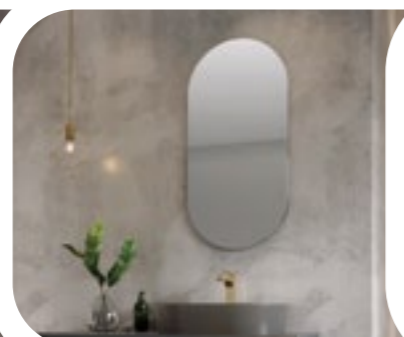

KÚPEĽŇOVÉ zrkadlá

Rýchle doručenie

Vybrané produkty
dostupné sklado

KÚPEĽŇOVÉ zrkadlá

Tip na kombináciu

Kombinujte s hornými skrinkami
Scarlet zo str. 132 alebo
univerzálnym nábytkom
zo str. 183-186.

hrúbka 1,9 cm

UN6830	Ø 60 cm	125 €
UN6831	Ø 80 cm	160 €
UN6864	Ø 100 cm	240 €

hrúbka 1,9 cm

UN7567	20 x 100 cm	250 €

zo série kúpeľňového nábytku CRAFT, kovový rám
vo farbe čierna matná, súčasťou vešiaková zástena,
1 polica vo farbe čierna matná, 2 vešiakičky
hrúbka 25 cm

LN8366	50 x 190 cm	579 €

hrúbka 1,9 cm

UN6685	50 x 100 cm (long)	75 €
UN6451	50 x 80 cm	65 €
UN5800	60 x 80 cm	70 €
UN5801	70 x 80 cm	75 €
UN5802	80 x 80 cm	86 €
UN5803	90 x 80 cm	95 €
UN5804	100 x 80 cm	100 €
UN5805	120 x 80 cm	110 €

zrkadlo v ráme, *2 inštalačné možnosti (horizontálne/
vertikálne), hrúbka 0,8 cm

UN8426	50 x 100 cm (long)	155 €
UN8419	50 x 80 cm	135 €
UN8420	60 x 80 cm	145 €
UN8422	80 x 80 cm	170 €
UN8424	100 x 80 cm*	200 €
UN8425	120 x 80 cm*	220 €

zrkadlo v ráme, *2 inštalačné možnosti (horizontálne/
vertikálne), hrúbka 1,9 cm

UN8411	50 x 100 cm (long)	139 €
UN8408	50 x 80 cm	109 €
UN7581	60 x 80 cm	119 €
UN7582	80 x 80 cm	139 €
UN7583	100 x 80 cm*	159 €
UN7584	120 x 80 cm*	189 €