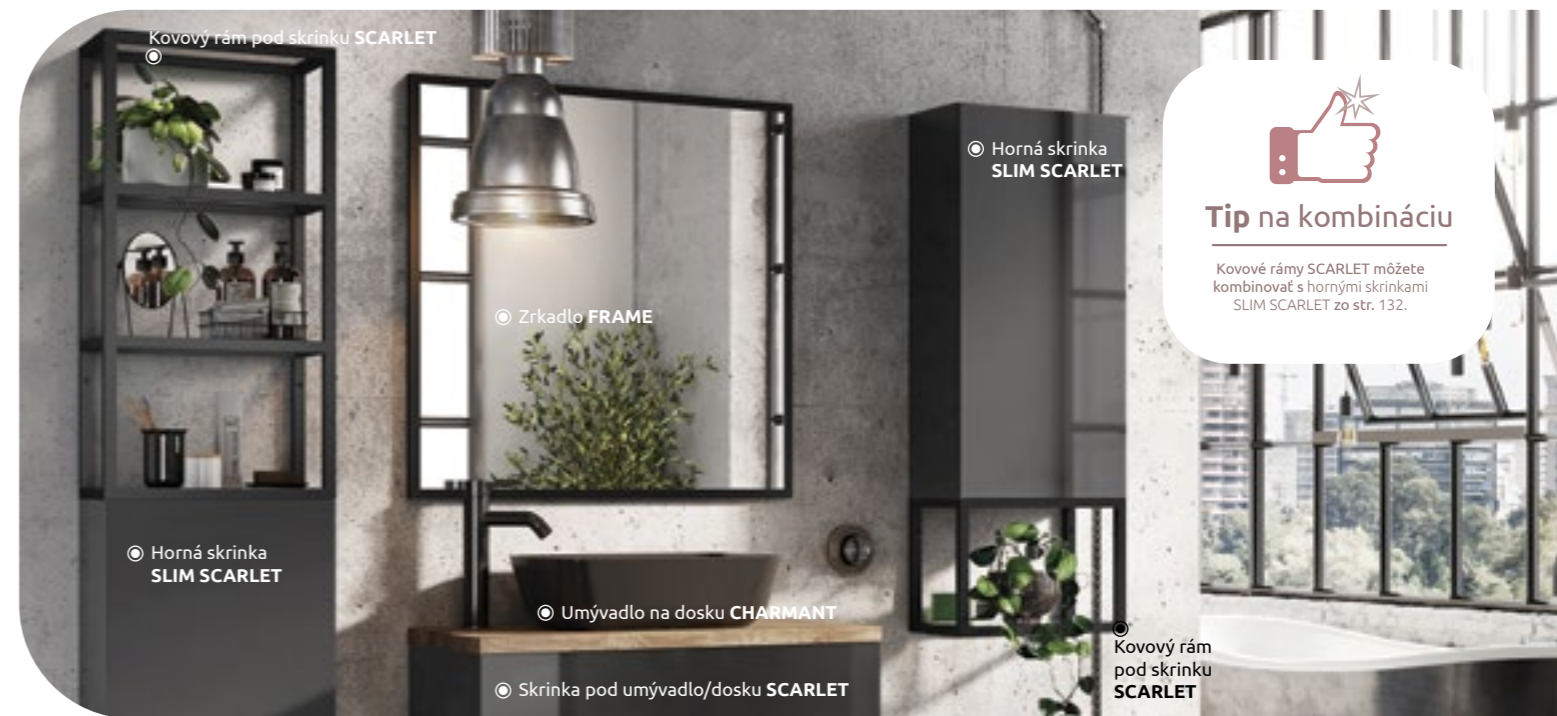

Tip na kombináciu

Kovové rámy SCARLET môžete kombinovať s hornými skrinkami SLIM SCARLET zo str. 132.