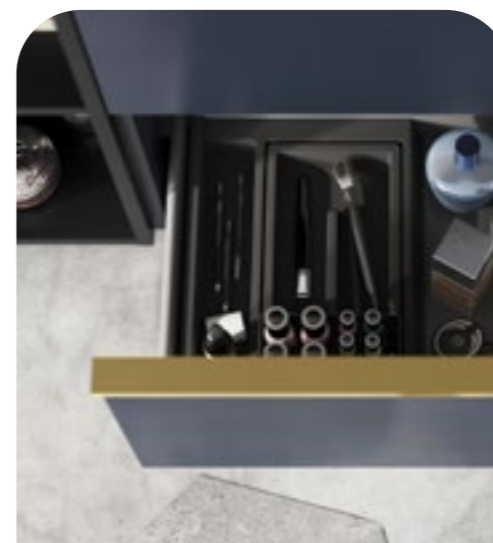

ÚCHYT SCARLET

kovový úchyt k skrinkám SCARLET / URBAN / LAMELLA, 1 ks v balení
šírka (presný rozmer) x 2 x 3,3 cm

Chrom	Biela matná	Sv. sivá matná	Zlatá lesklá	Rose Gold	Antracit matná	Čierna matná	Šírka	Cena
UN8553	UN8354	UN8358	UN7737N	UN8557	UN8362	UN7576	40 cm (39,8 cm)	25 €
UN8552	UN8355	UN8359	UN7738N	UN8556	UN8363	UN7515	60 cm (59,8 cm)	35 €
UN8551	UN8356	UN8360	UN7739N	UN8555	UN8364	UN7516	80 cm (79,8 cm)	45 €
UN8550	UN8357	UN8361	UN7740N	UN8554	UN8365	UN7577	100 cm (99,8 cm)	55 €

ÚCHYT LAURA

kovový úchyt k skrinkám SCARLET / LAURA / LAMELLA, 1 ks v balení
šírka (presný rozmer) x 1,2 x 1,7 cm

Chrom	Biela lesklá	Zlatá lesklá	Rose Gold	Čierna matná	Šírka	Cena
UN8367	UN7921	UN7905	UN8546	UN7902	16 cm (16 cm)	9 €
UN8368	UN7900	UN7906	UN8547	UN7903	40 cm (40 cm)	19 €
UN8369	UN7901	UN7907	UN8548	UN7904	60 cm (60 cm)	29 €
UN8370	UN8430	UN8429	UN8549	UN8428	80 cm (80 cm)	39 €

ÚCHYT URBAN

kovový úchyt k skrinkám URBAN / SCARLET / LAMELLA, 1 ks v balení
šírka (presný rozmer) x 1,7 x 4 cm

Chrom	Zlatá lesklá	Rose Gold	Čierna matná	Šírka	Cena
UN8658	UN8651	UN8662	UN8649	40 cm (39,8 cm)	29 €
UN8657	UN8652	UN8661	UN8647	60 cm (59,8 cm)	39 €
UN8656	UN8653	UN8660	UN8648	80 cm (79,8 cm)	49 €
UN8655	UN8654	UN8659	UN8650	100 cm (99,8 cm)	59 €