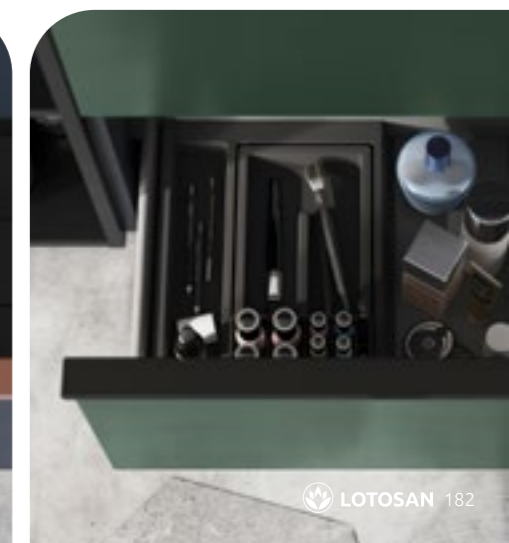

ÚCHYT SCARLET

kovový úchyt k skrinkám SCARLET / URBAN / LAMELLA, 1 ks v balení
šírka (presný rozmer) x 2 x 3,3 cm

Chrom	Biela matná	Sv. sivá matná	Zlatá lesklá	Rose Gold	Antracit matná	Čierna matná	Šírka	Cena
UN8553	UN8354	UN8358	UN7737N	UN8557	UN8362	UN7576	40 cm (39,8 cm)	25 €
UN8552	UN8355	UN8359	UN7738N	UN8556	UN8363	UN7515	60 cm (59,8 cm)	35 €
UN8551	UN8356	UN8360	UN7739N	UN8555	UN8364	UN7516	80 cm (79,8 cm)	45 €
UN8550	UN8357	UN8361	UN7740N	UN8554	UN8365	UN7577	100 cm (99,8 cm)	55 €

ÚCHYT LAURA

kovový úchyt k skrinkám SCARLET / LAURA / LAMELLA, 1 ks v balení
šírka (presný rozmer) x 1,2 x 1,7 cm

Chrom	Biela lesklá	Zlatá lesklá	Rose Gold	Čierna matná	Šírka	Cena
UN8367	UN7921	UN7905	UN8546	UN7902	16 cm (16 cm)	9 €
UN8368	UN7900	UN7906	UN8547	UN7903	40 cm (40 cm)	19 €
UN8369	UN7901	UN7907	UN8548	UN7904	60 cm (60 cm)	29 €
UN8370	UN8430	UN8429	UN8549	UN8428	80 cm (80 cm)	39 €

ÚCHYT URBAN

kovový úchyt k skrinkám URBAN / SCARLET / LAMELLA, 1 ks v balení
šírka (presný rozmer) x 1,7 x 4 cm

Chrom	Zlatá lesklá	Rose Gold	Čierna matná	Šírka	Cena
UN8658	UN8651	UN8662	UN8649	40 cm (39,8 cm)	29 €
UN8657	UN8652	UN8661	UN8647	60 cm (59,8 cm)	39 €
UN8656	UN8653	UN8660	UN8648	80 cm (79,8 cm)	49 €
UN8655	UN8654	UN8659	UN8650	100 cm (99,8 cm)	59 €