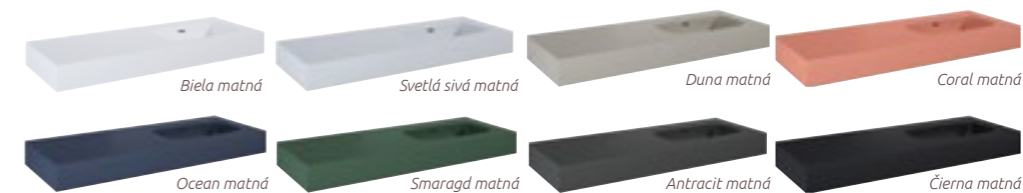

LK8876	121 (60,5 + 60,5) x 12 x 46 cm	Biela matná	1 999 €	LK8881	121 (60,5 + 60,5) x 12 x 46 cm	Ocean matná	1 999 €
LK8877	121 (60,5 + 60,5) x 12 x 46 cm	Svetlá sivá matná	1 999 €	LK8880	121 (60,5 + 60,5) x 12 x 46 cm	Smaragd matná	1 999 €
LK8882	121 (60,5 + 60,5) x 12 x 46 cm	Duna matná	1 999 €	LK8878	121 (60,5 + 60,5) x 12 x 46 cm	Antracit matná	1 999 €
LK8883	121 (60,5 + 60,5) x 12 x 46 cm	Coral matná	1 999 €	LK8879	121 (60,5 + 60,5) x 12 x 46 cm	Čierna matná	1 999 €