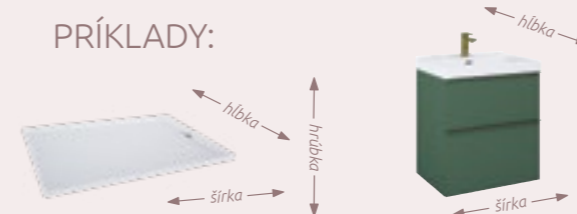

PRÍKLADY:

TYP PRODUKTU, **SÉRIA**, ROZMER ŠÍRKY V CM

popis produktu
doplňková informácia
rozmer produktu - **šírka x výška/hrúbka x hĺbka v cm**

Tabuľka informácií pre produkty s viacerými variantami.

Kód	Variant 1	Cena
Kód	Variant 2	Cena