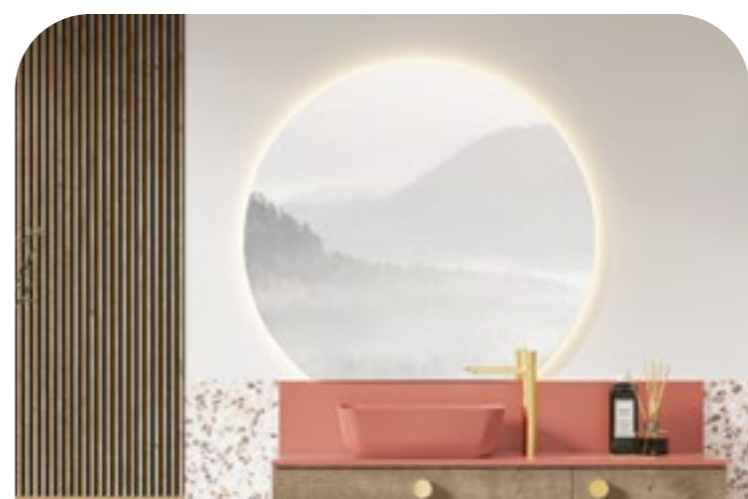

KÚPEĽŇOVÉ LED zrkadlá

LED osvetlenie

Technológia pre efektívnejšie využitie energie

LED ZRKADLO AURA

s LED osvetlením, čierny rám s remienkom na zavesenie, farba svetla white light 5700 K, stupeň ochrany IP44, hrúbka 3,1 cm (hrúbka skla 0,4 cm)

LN832CI	Ø 60 cm	239 €
LN833CI	Ø 80 cm	279 €

LED ZRKADLO ERIA ROUND

s LED osvetlením a podsvietením, farba svetla white light 5700 K, PMMA kryt osvetlenia, hliníkový rám, stupeň ochrany IP44, hrúbka 4,2 cm (hrúbka skla 0,4 cm)

LN427CI	Ø 60 cm	199 €
LN428CI	Ø 80 cm	279 €

LED ZRKADLO CARLA NEW

s LED osvetlením a podsvietením, farba svetla white light 5700 K, PMMA kryt osvetlenia, stupeň ochrany IP44, hrúbka 1,6 cm (sklo 0,4 cm)

UN979CI	Ø 60 cm	199 €
UN980CI	Ø 80 cm	249 €

LED ZRKADLO OLIVE CUT

s LED podsvietením, farba svetla natural light 4000 K, vyhrievanie proti zahmlievaniu, stupeň ochrany IP44, 4 inštaláčne možnosti, hrúbka 2,5 cm (hrúbka skla 0,4 cm)

LN562CI/1	Ø 100 cm	299 €

LED ZRKADLO OLIVE DOUBLE

s LED podsvietením, farba svetla natural light 4000 K, 2x vyhrievanie proti zahmlievaniu, stupeň ochrany IP44, 4 inštaláčne možnosti, hrúbka 2,9 cm (hrúbka skla 0,4 cm)

LN581CI	115 x 80 cm	349 €

LED ZRKADLO OLIVE

s LED podsvietením, farba svetla natural light 4000 K, vyhrievanie proti zahmlievaniu, stupeň ochrany IP44, dotykové ovládanie, ochrana proti korózii zabráňujúca oxidácii skla, hrúbka 2,5 cm (hrúbka skla 0,4 cm)

LN901CI	Ø 60 cm	229 €
LN886CI	Ø 75 cm	249 €
LN887CI	Ø 100 cm	279 €
LN560CI	Ø 120 cm	299 €