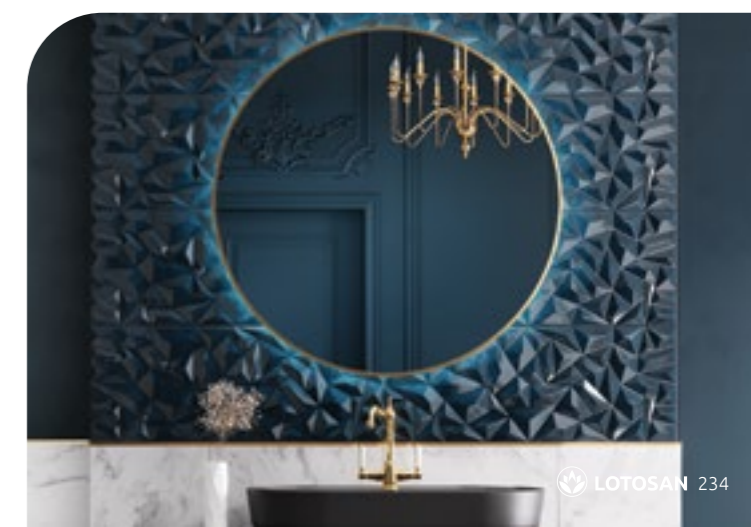

# KÚPEĽŇOVÉ LED zrkadlá