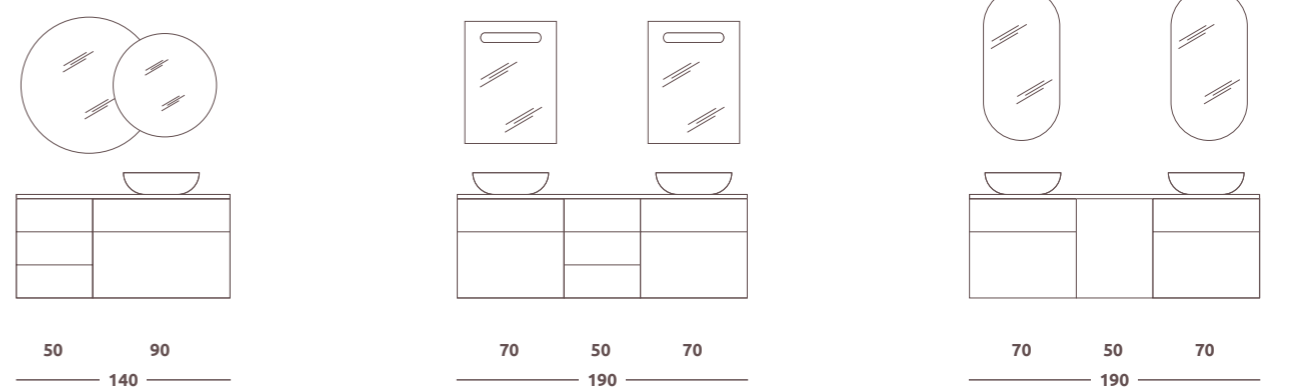

PRÍKLADY ROZMIESTNENIA

Úchyty k skrinkám

Detaily sú dôležité! Doladte si skrinky zaujímavými úchytmi, ktoré sú dostupné v rôznych farbách. Skrinky sú štandardne dodávané bez úchytov. Úchyty je nutné doobjednať. Vhodné úchyty nájdete na strane 181-184.