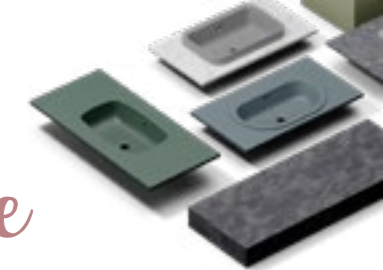

Terrazzo

TERRAZZO je odolný a všestranný materiál, ktorý si získal obľubu pri výrobe dosiek pod umývadlo a umývadiel vďaka svojim výborným fyzikálnym a estetickým vlastnostiam. Jednou z hlavných výhod je jeho skvelá odolnosť proti oderu a opotrebovaniu, vďaka čomu je ideálny materiál na každodenné použitie.