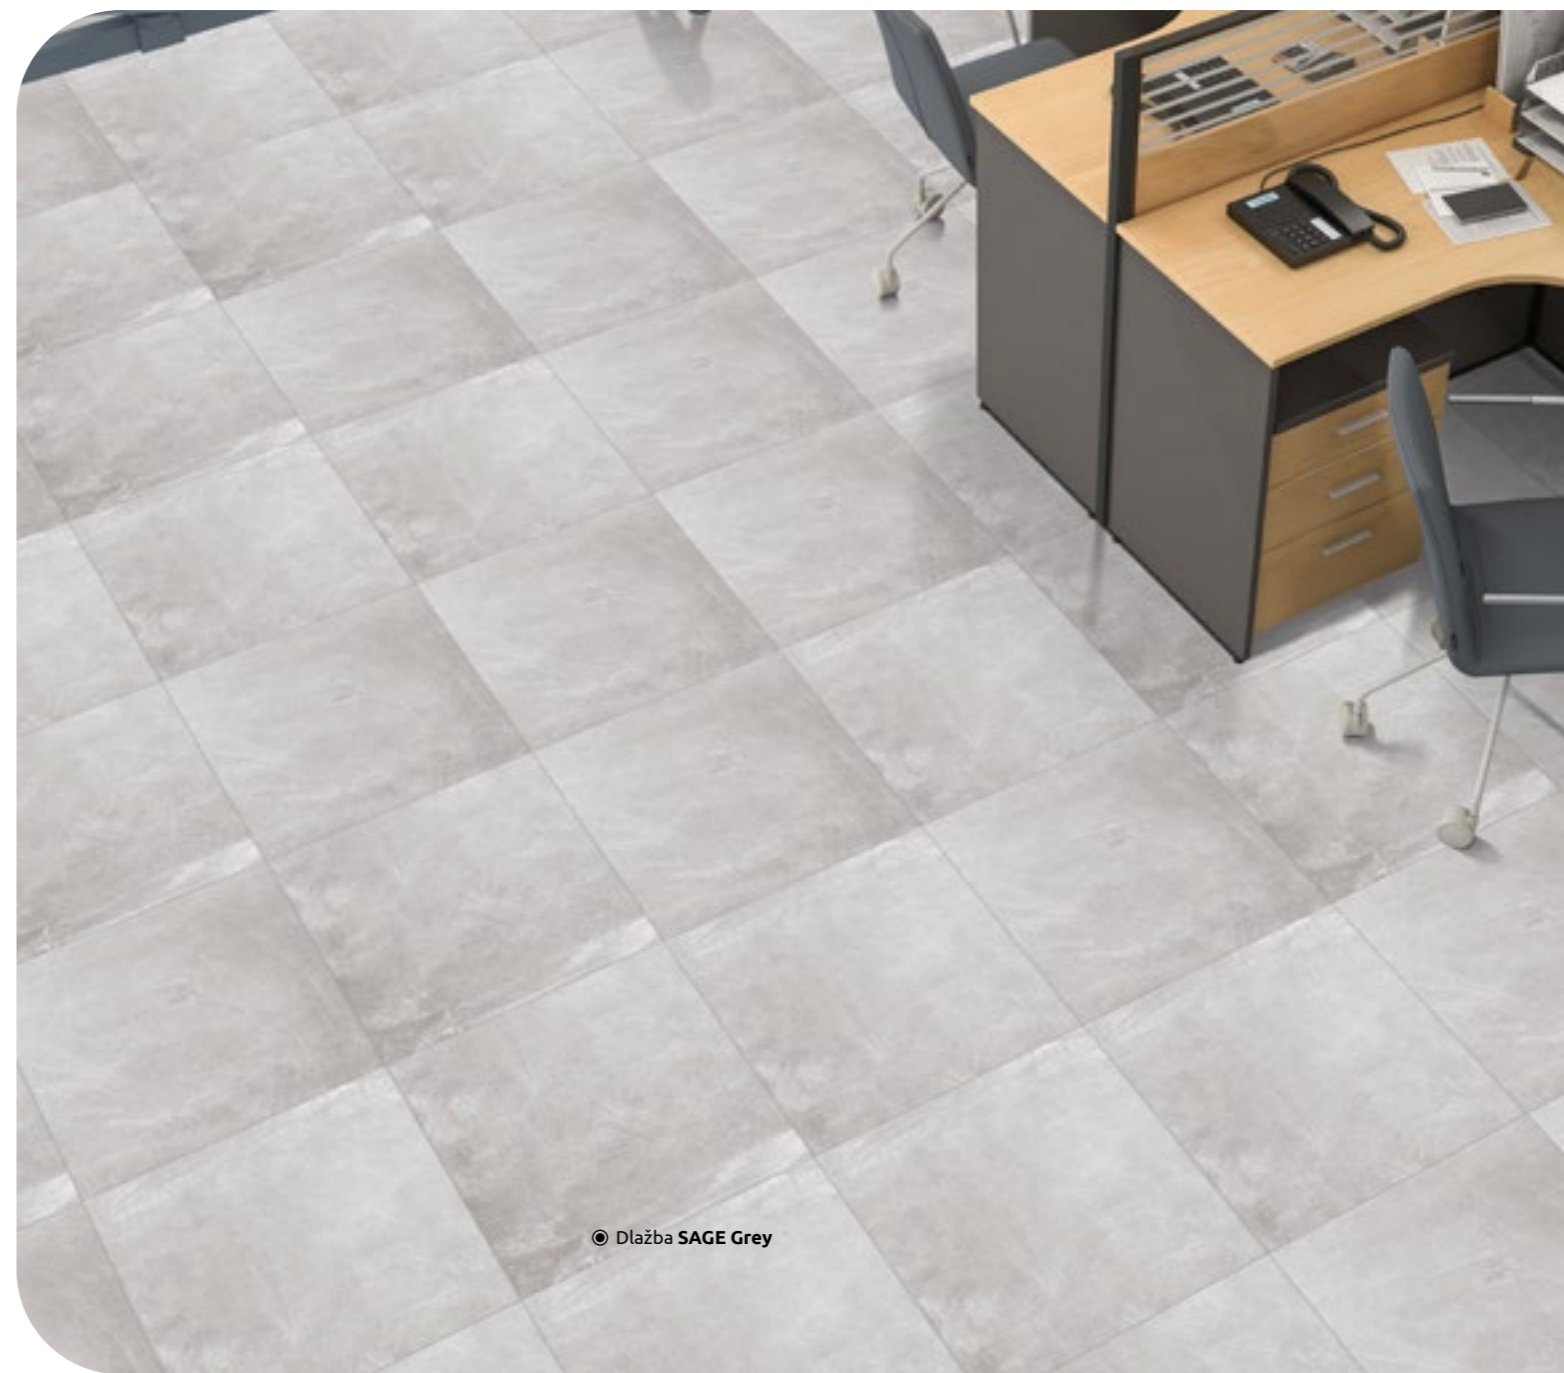

60 x 60 cm

● Dlažba SAGE Grey

Dlažba  
**ATLANTA Coffe Light**  
lesklá, rektifikovaná, mrazuvzdorná,  
PEI3, R9, V1, 1,44 m<sup>2</sup> / 4 ks  
Kód: LODDATL60X60CLG  
60 x 60 x 0,9 cm  
**29,90 € / m<sup>2</sup>**