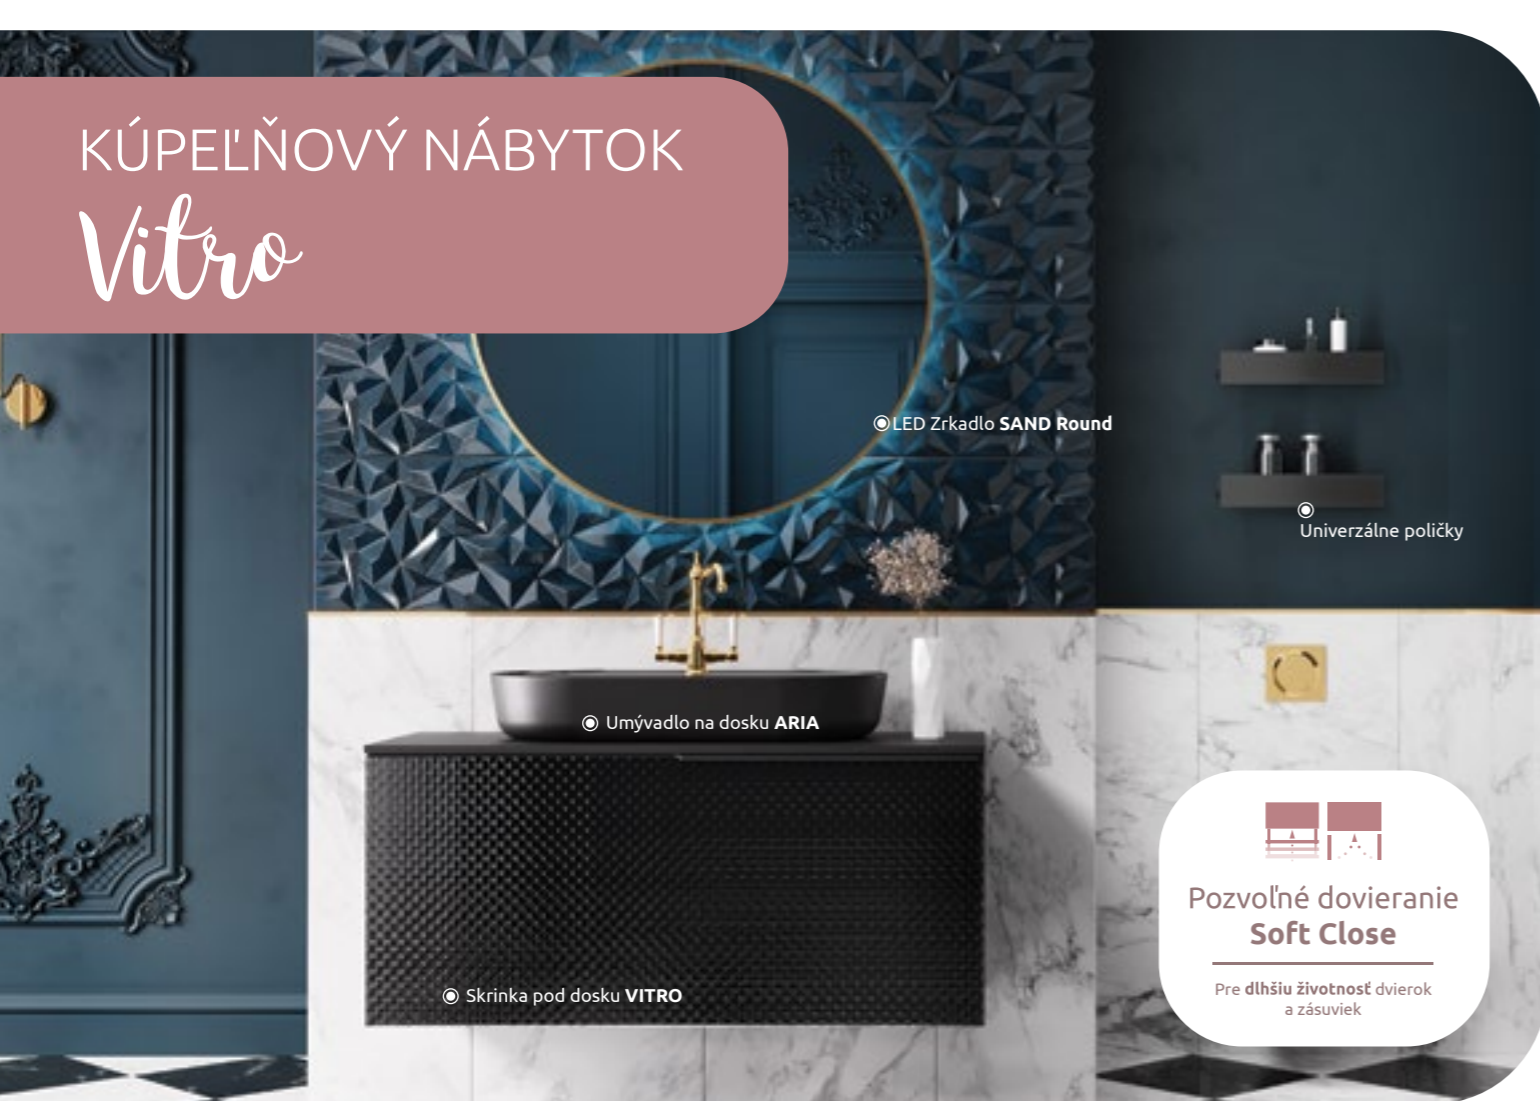

## Vitro

LED Zrkadlo SAND Round

Univerzálne poličky

Umývadlo na dosku ARIA

Skrínka pod dosku VITRO