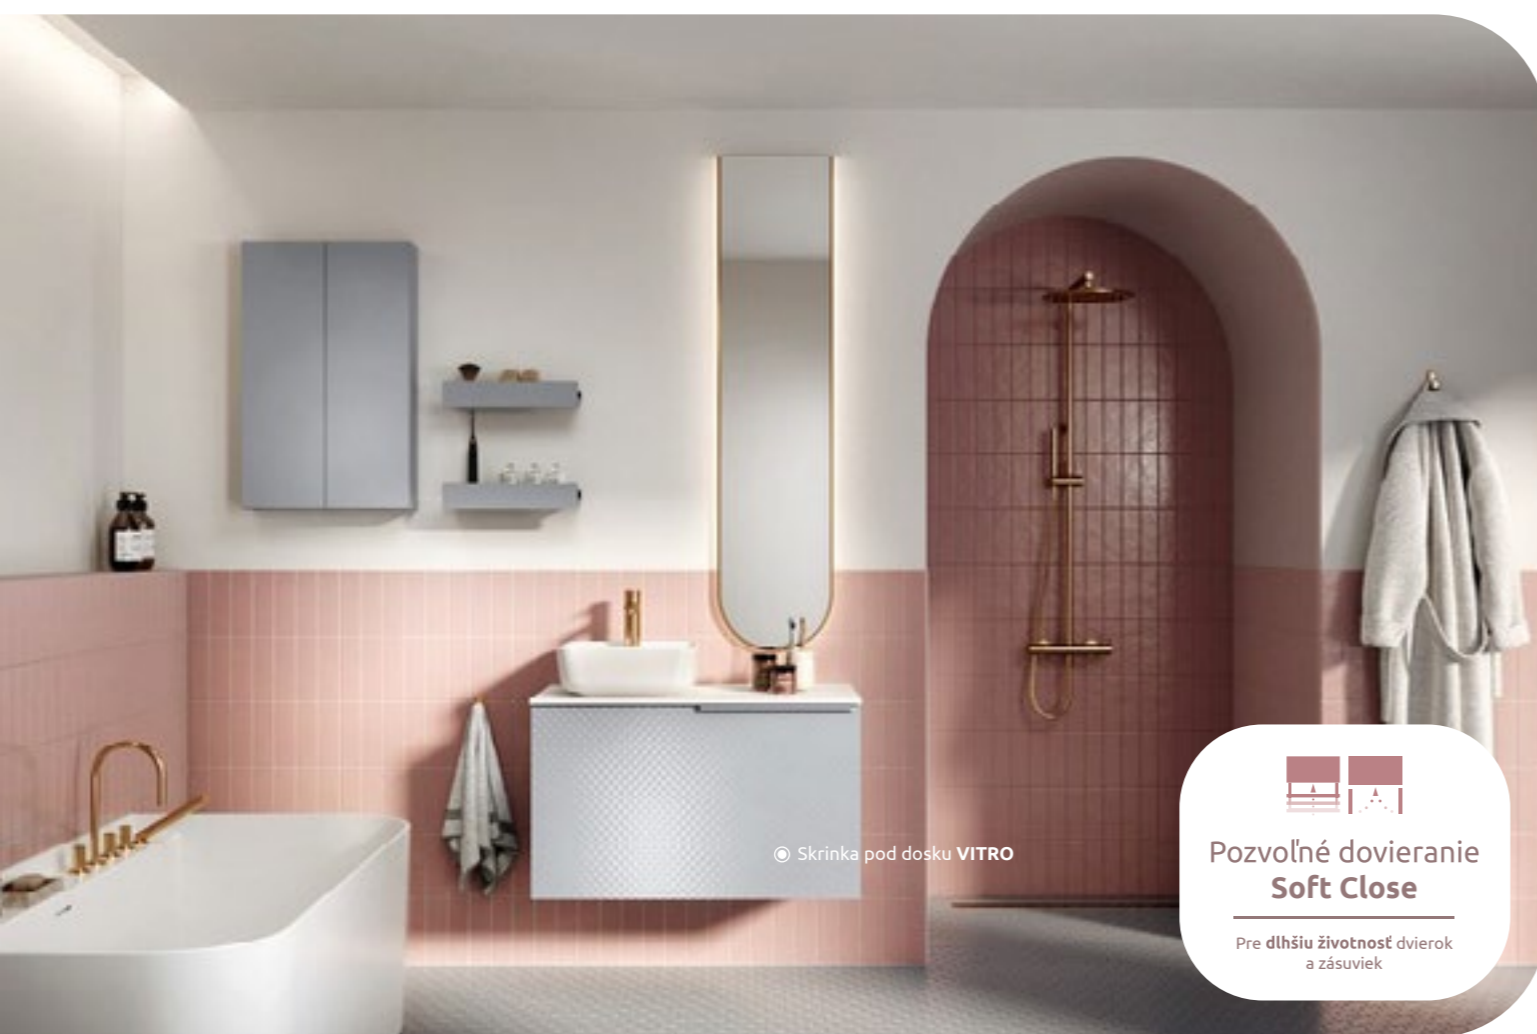

**Pozvoľné dovieranie Soft Close**  
 Pre dlhšiu životnosť dvierok a zásuviek

**PRÍKLADY ROZMIESTNENIA**

**Šetriaci nábytkový sifón**  
 Skrinky pod dosku VITRO sú bez výrezu na sifón. Sú teda ideálne na kombináciu len s doskou a umývadlom na dosku. Z toho dôvodu je potrebné pri inštalácii skriniek použiť šetriaci nábytkový sifón.