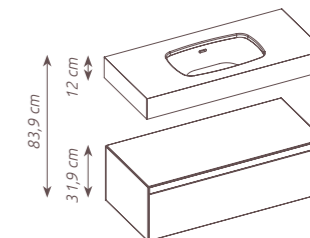

Tip na kombináciu

Môžete kombinovať aj s kúpeľňovým nábytkom zo série AKRA na str. 147.