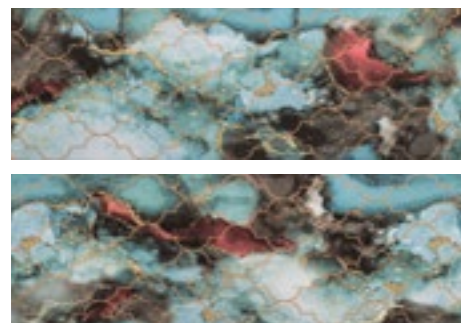

Mozaika **LESOTHO Graphite**  
 matná  
 Kód: LC1000561  
 22,3 x 42,9 x 1 cm  
**23,50 € / ks**

© Dlažba BRILLO Colour Mix

**Rektifikácia**

Obklady a dlažby s vysoko presnosťou hrán

© Dlažba LUXOR Black

Obklad **BRILLO White**  
lesklý, rektifikovaný  
Kód: LC1000908  
30 x 60 x 0,9 cm | 1,8 m<sup>2</sup> / 4 ks  
**25,90 € / m<sup>2</sup>**