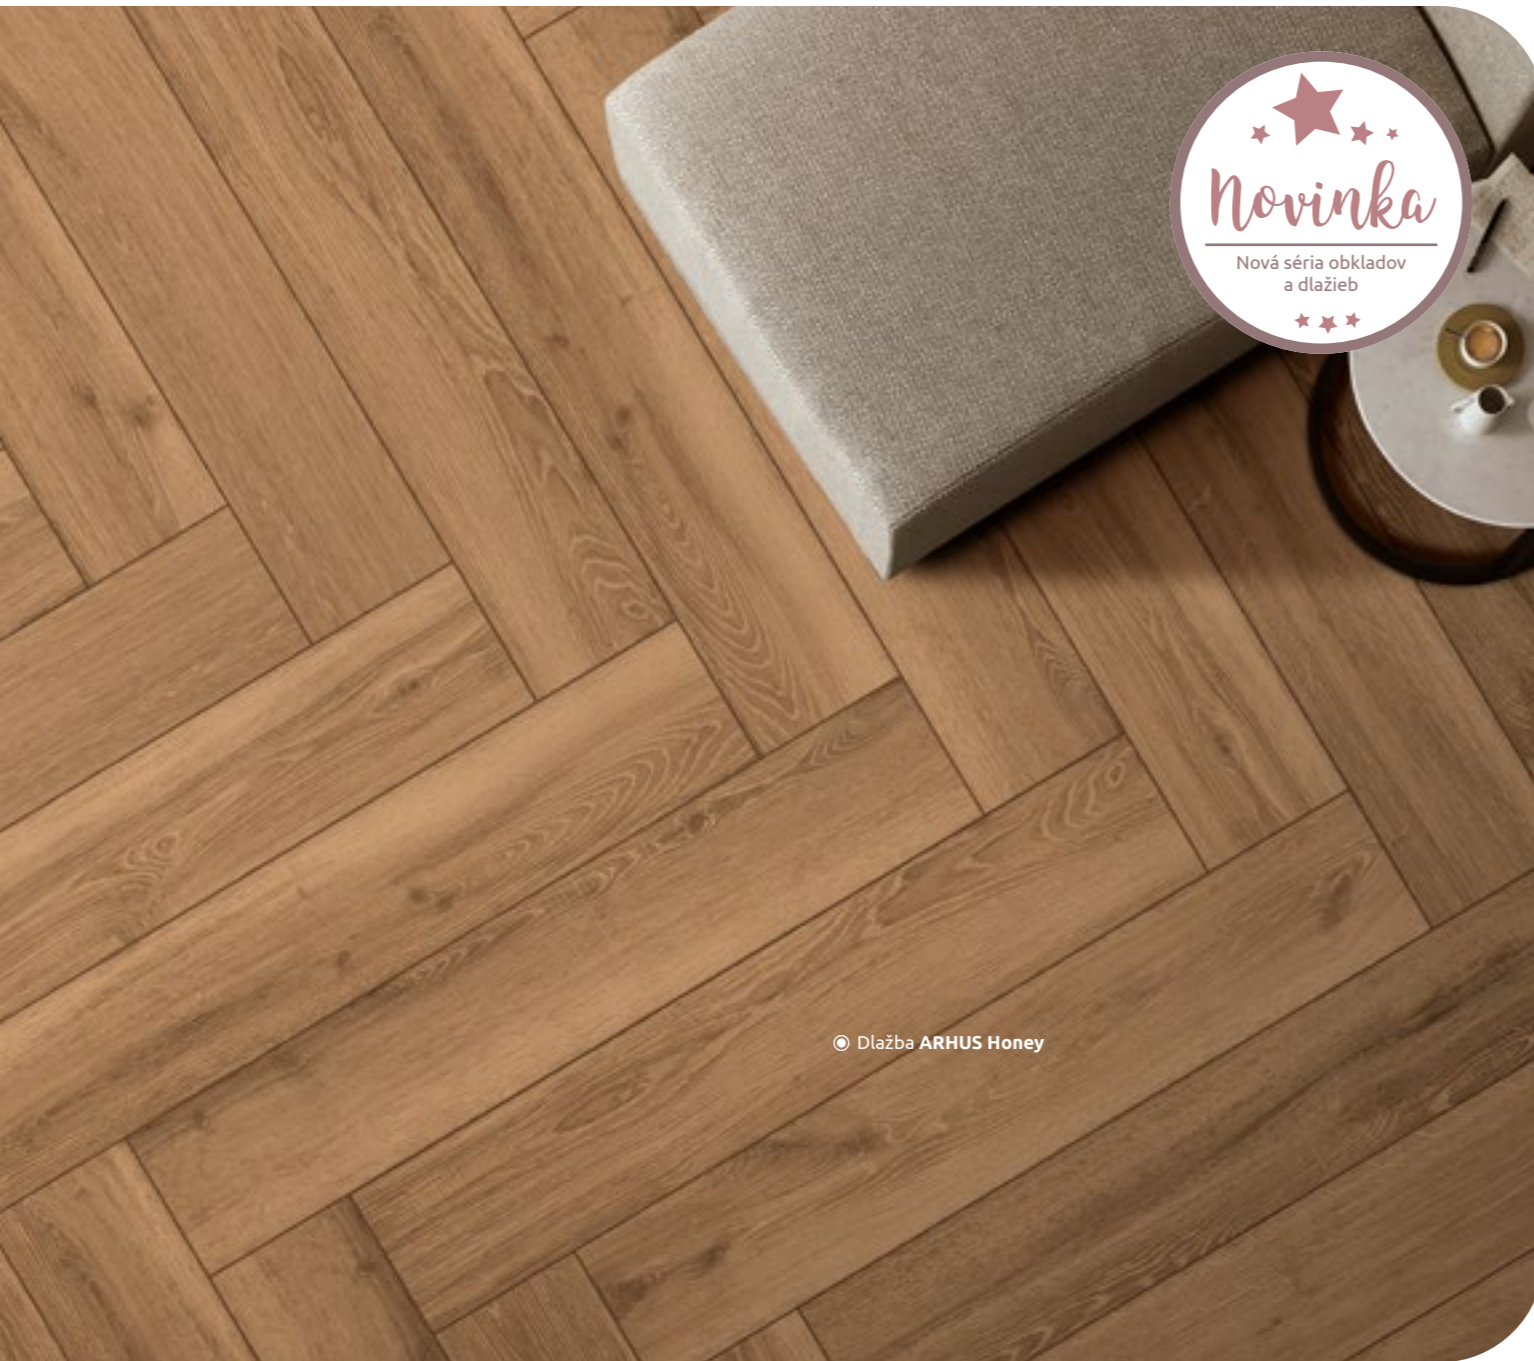

© Dlažba ARHUS Honey