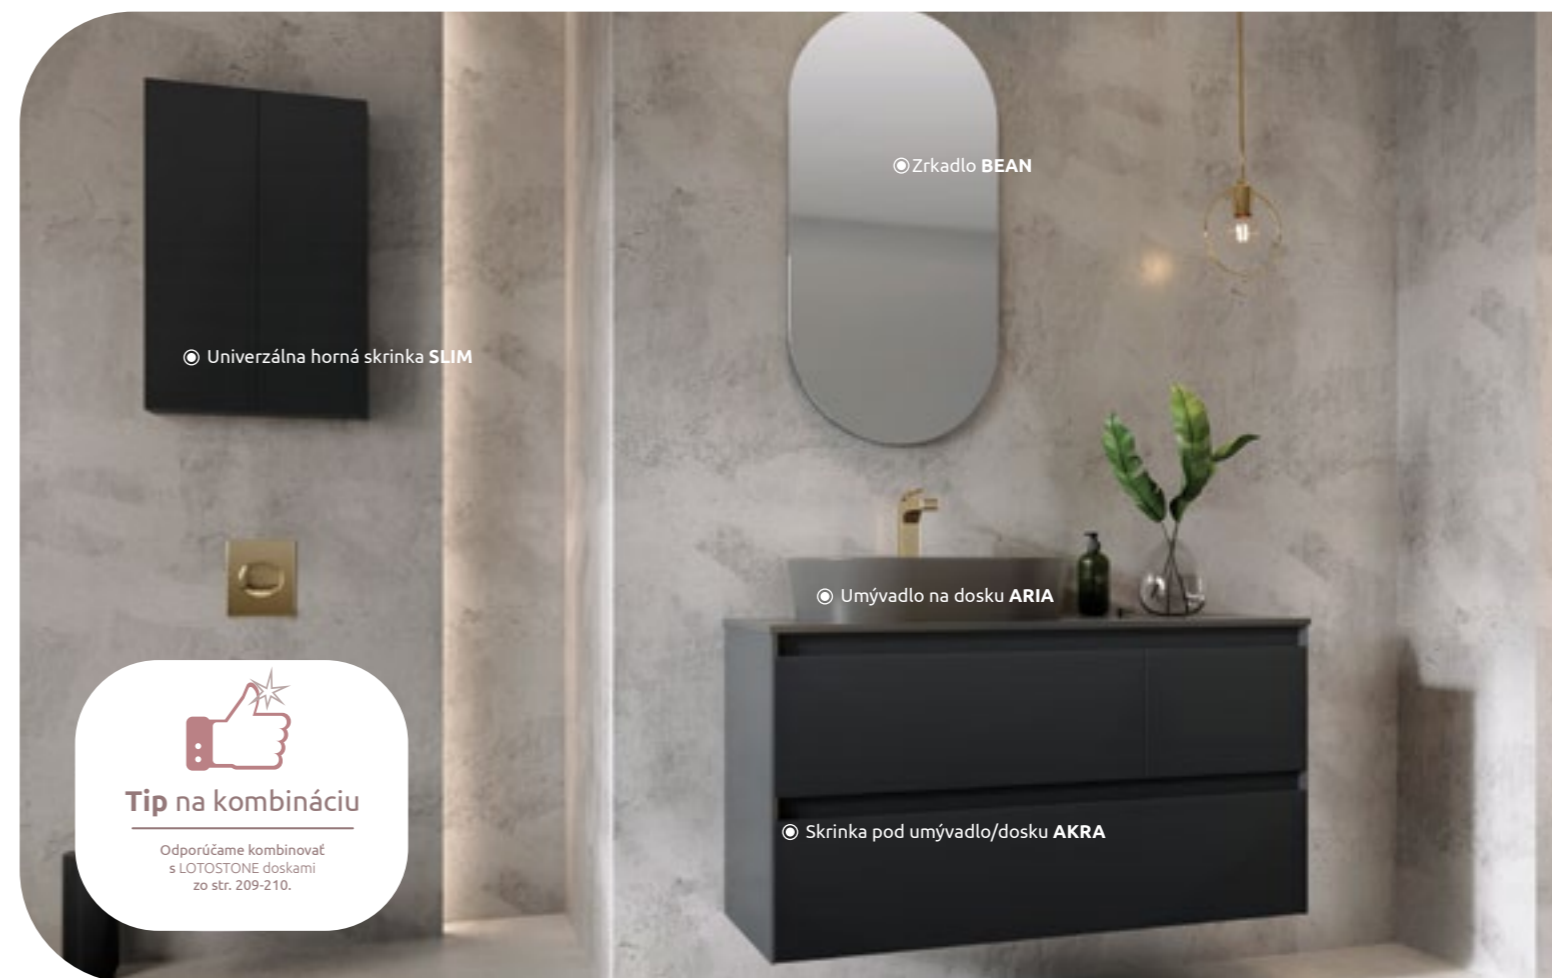

Univerzálna horná skrinka **SLIM**

Zrkadlo **BEAN**

Umývadlo na dosku **ARIA**

Skrinka pod umývadlo/dosku **AKRA**

Tip na kombináciu

Odporúčame kombinovať s **LOTOSTONE** doskami zo str. 209-210.