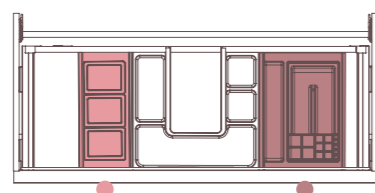

CALTA 90 cm  
vrchná zásuvka

CALTA 90 cm  
spodná zásuvka

CRAFT 100 cm  
zásuvka

MAVIS 90 cm  
vnútorná zásuvka

SCARLET 100 cm  
vrchná zásuvka

VERSE 120 cm  
všetky zásuvky