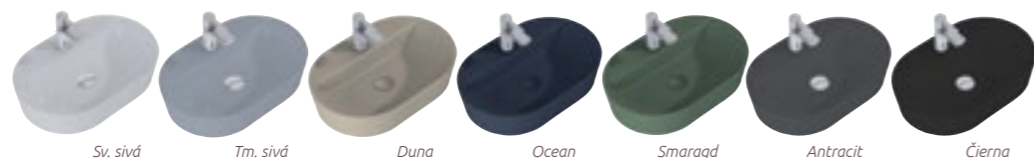

UMÝVADLO NA DOSKU ARIA

keramické, rôzne farby, odtoková súprava nie je súčasťou balenia, otvor pre batériu, bez prepadu

LK5079	62 x 13,2 x 41 cm	Biela lesklá	159 €	LK6042	62 x 13,2 x 41 cm	Ocean matná	269 €
LK5102	62 x 13,2 x 41 cm	Svetlá sivá matná	269 €	LK6043	62 x 13,2 x 41 cm	Smaragd matná	269 €
LK5103	62 x 13,2 x 41 cm	Tmavá sivá matná	269 €	LK5104	62 x 13,2 x 41 cm	Antracit matná	269 €
LK6041	62 x 13,2 x 41 cm	Duna matná	269 €	LK5101	62 x 13,2 x 41 cm	Čierna matná	269 €

UMÝVADLO NA DOSKU ARIA

keramické, rôzne farby, odtoková súprava nie je súčasťou balenia, otvor pre batériu, bez prepadu

LK5109	81,5 x 13,5 x 41,5 cm	Biela lesklá	269 €	LK6045	81,5 x 13,5 x 41,5 cm	Ocean matná	479 €
LK5106	81,5 x 13,5 x 41,5 cm	Svetlá sivá matná	479 €	LK6046	81,5 x 13,5 x 41,5 cm	Smaragd matná	479 €
LK5107	81,5 x 13,5 x 41,5 cm	Tmavá sivá matná	479 €	LK5108	81,5 x 13,5 x 41,5 cm	Antracit matná	479 €
LK6044	81,5 x 13,5 x 41,5 cm	Duna matná	479 €	LK5105	81,5 x 13,5 x 41,5 cm	Čierna matná	479 €

ODTOKOVÁ SÚPRAVA BEZ PREPADU

click-clack, kovová s keramikou krytkou, rôzne farby

LK8413	Ø 6,7 x 8,9 cm	Biela lesklá	35 €	LK8281	Ø 6,7 x 8,9 cm	Ocean matná	35 €
LK7955	Ø 6,7 x 8,9 cm	Svetlá sivá matná	35 €	LK8280	Ø 6,7 x 8,9 cm	Smaragd matná	35 €
LK7956	Ø 6,7 x 8,9 cm	Tmavá sivá matná	35 €	LK7957	Ø 6,7 x 8,9 cm	Antracit matná	35 €
LK8748	Ø 6,7 x 8,9 cm	Coral matná*	35 €	LK7958	Ø 6,7 x 8,9 cm	Čierna matná	35 €
LK8279	Ø 6,7 x 8,9 cm	Duna matná	35 €	*bez keramickej krytky s rozmerom Ø 6,6 x 8,8 cm			

ODTOKOVÁ SÚPRAVA BEZ PREPADU

neuzatvárateľná, kovová s keramikou krytkou, rôzne farby