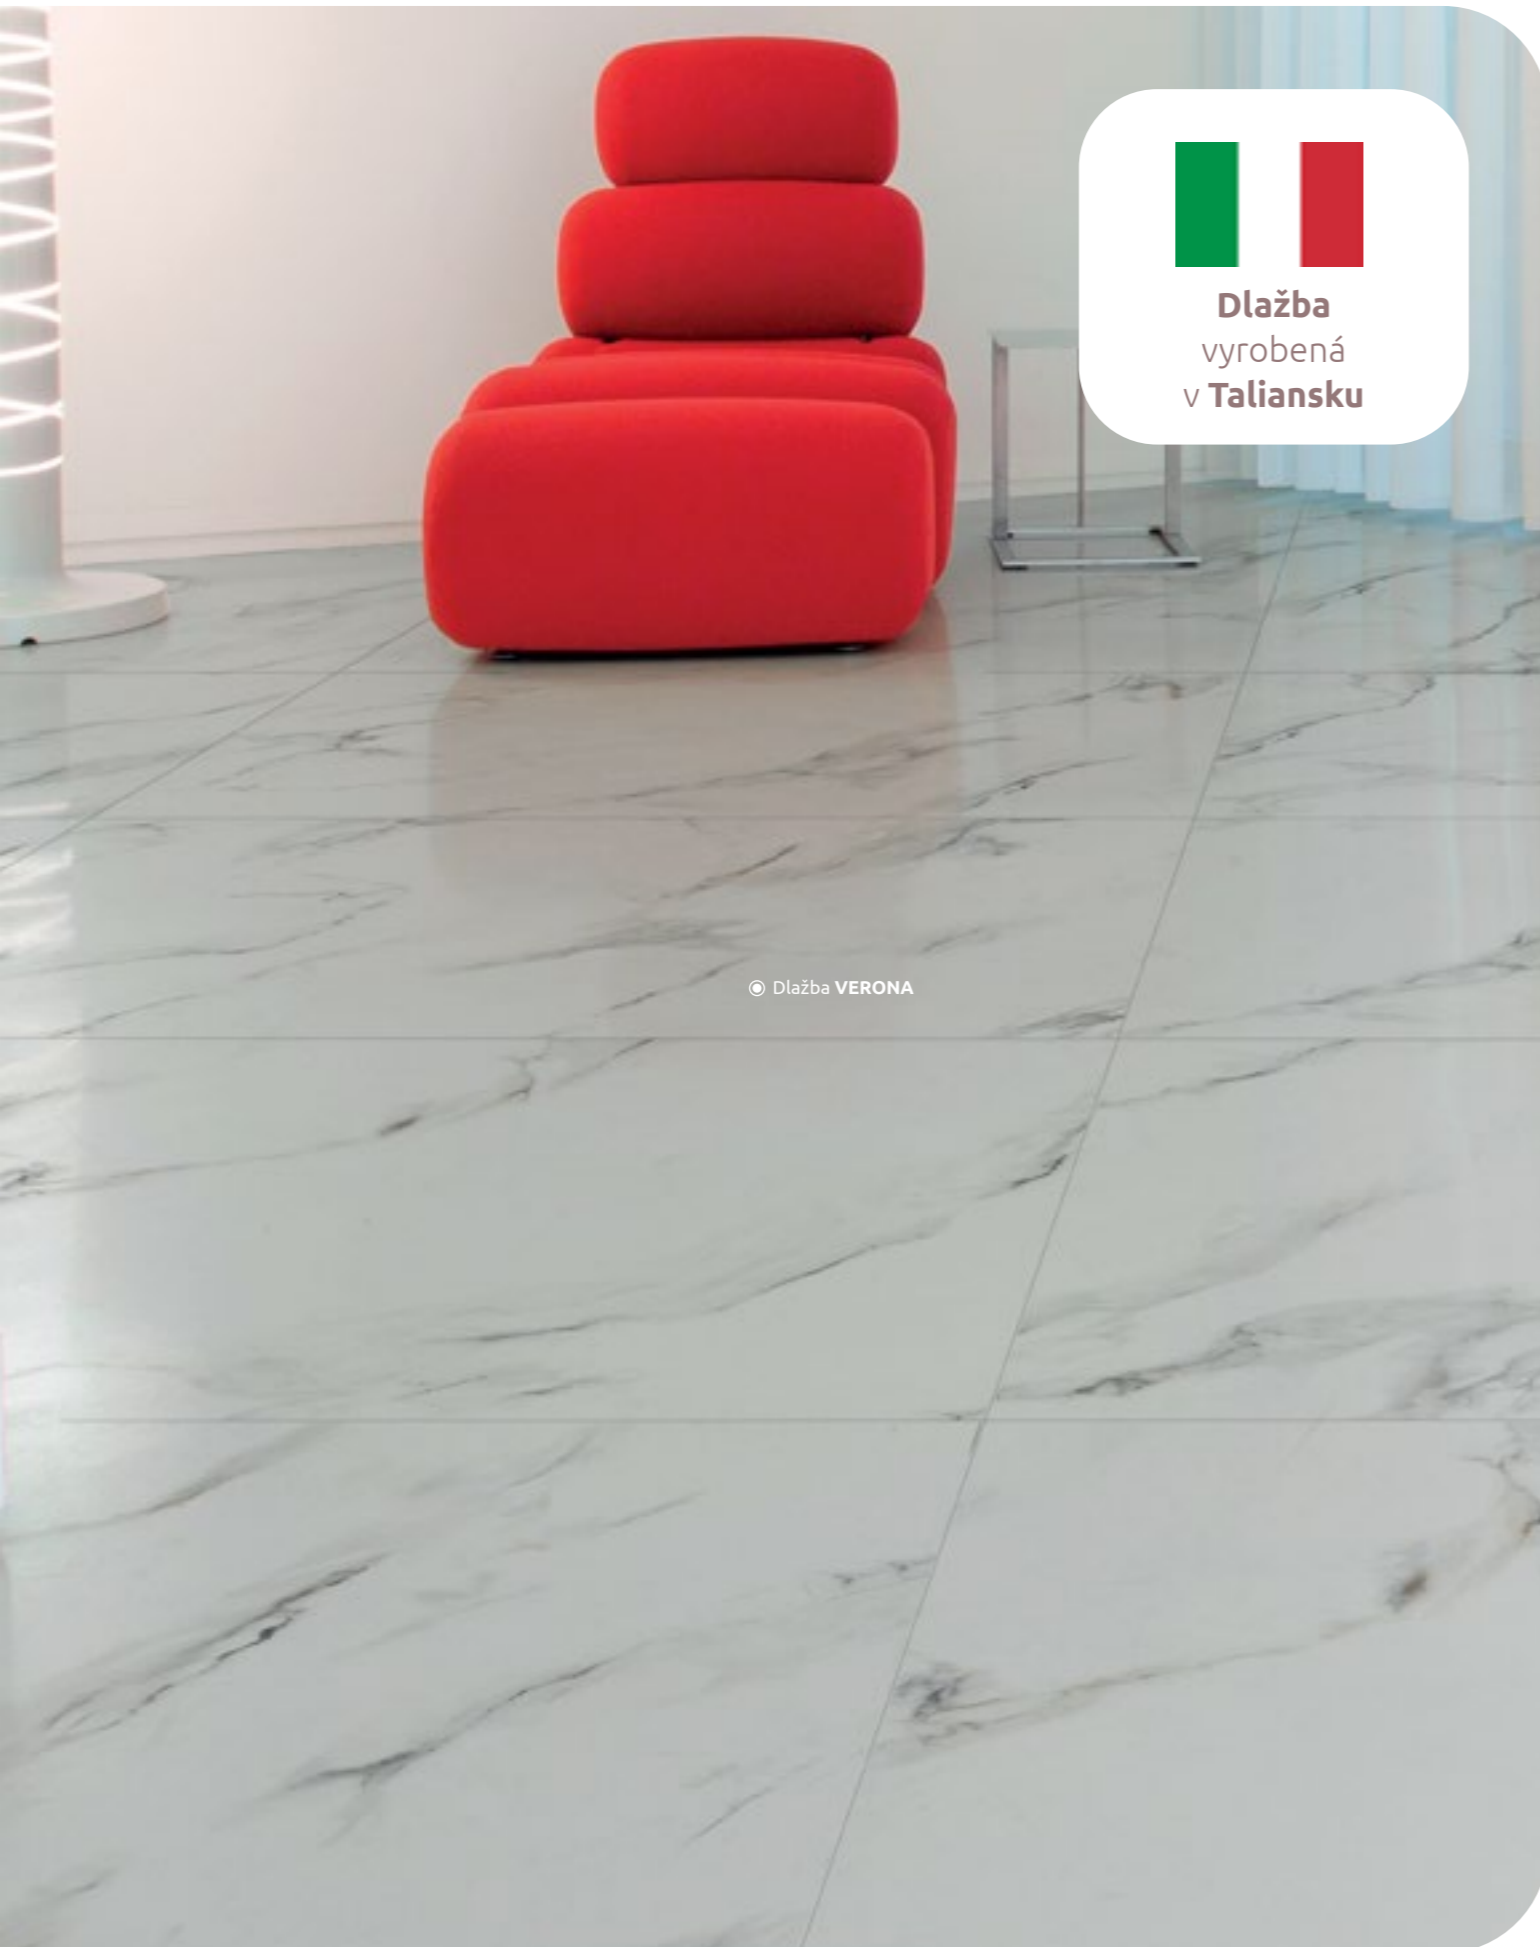

Dlažba
vyrobená
v **Taliansku**

© Dlažba VERONA

Veľké formáty
U nás nájdete aj dlažby s rozmerom 120 x 120 cm a 120 x 270 cm.

LOD8020138095633	60 x 60 x 0,9 cm	Matná	29,90 € / m²
LOD8020138059147	60 x 60 x 0,9 cm	Lesklá	49,90 € / m²