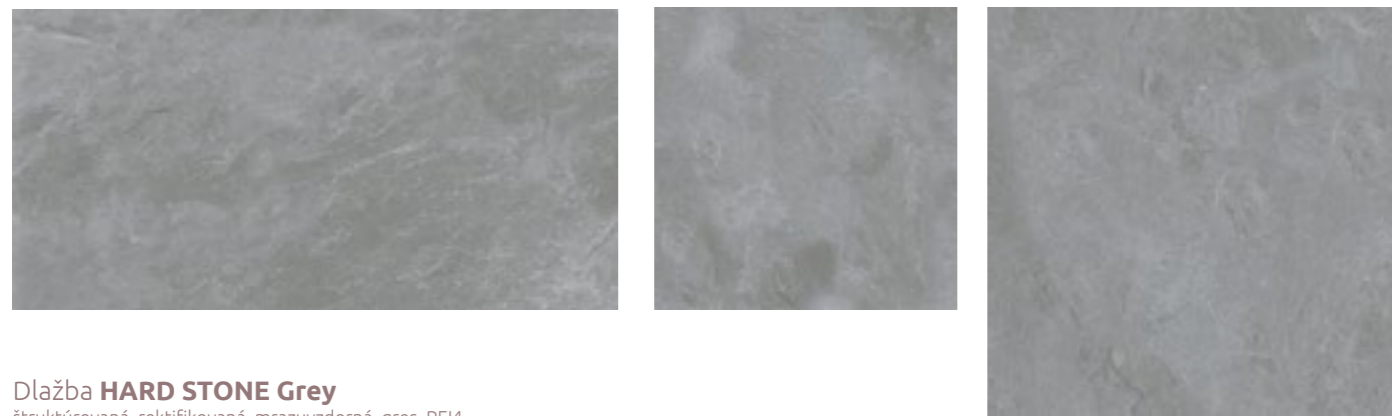

Dlažba HARD STONE Grey

štruktúrovaná, rektifikovaná, mrazuvzdorná, gres, PEI4

LC1000727	60 x 60 x 0,85 cm	1,44 m² / 4 ks	30,90 € / m²
LC1000728	60 x 120 x 0,89 cm	1,44 m² / 2 ks	36,90 € / m²
LC1000809	80 x 80 x 0,88 cm	1,28 m² / 2 ks	33,90 € / m²