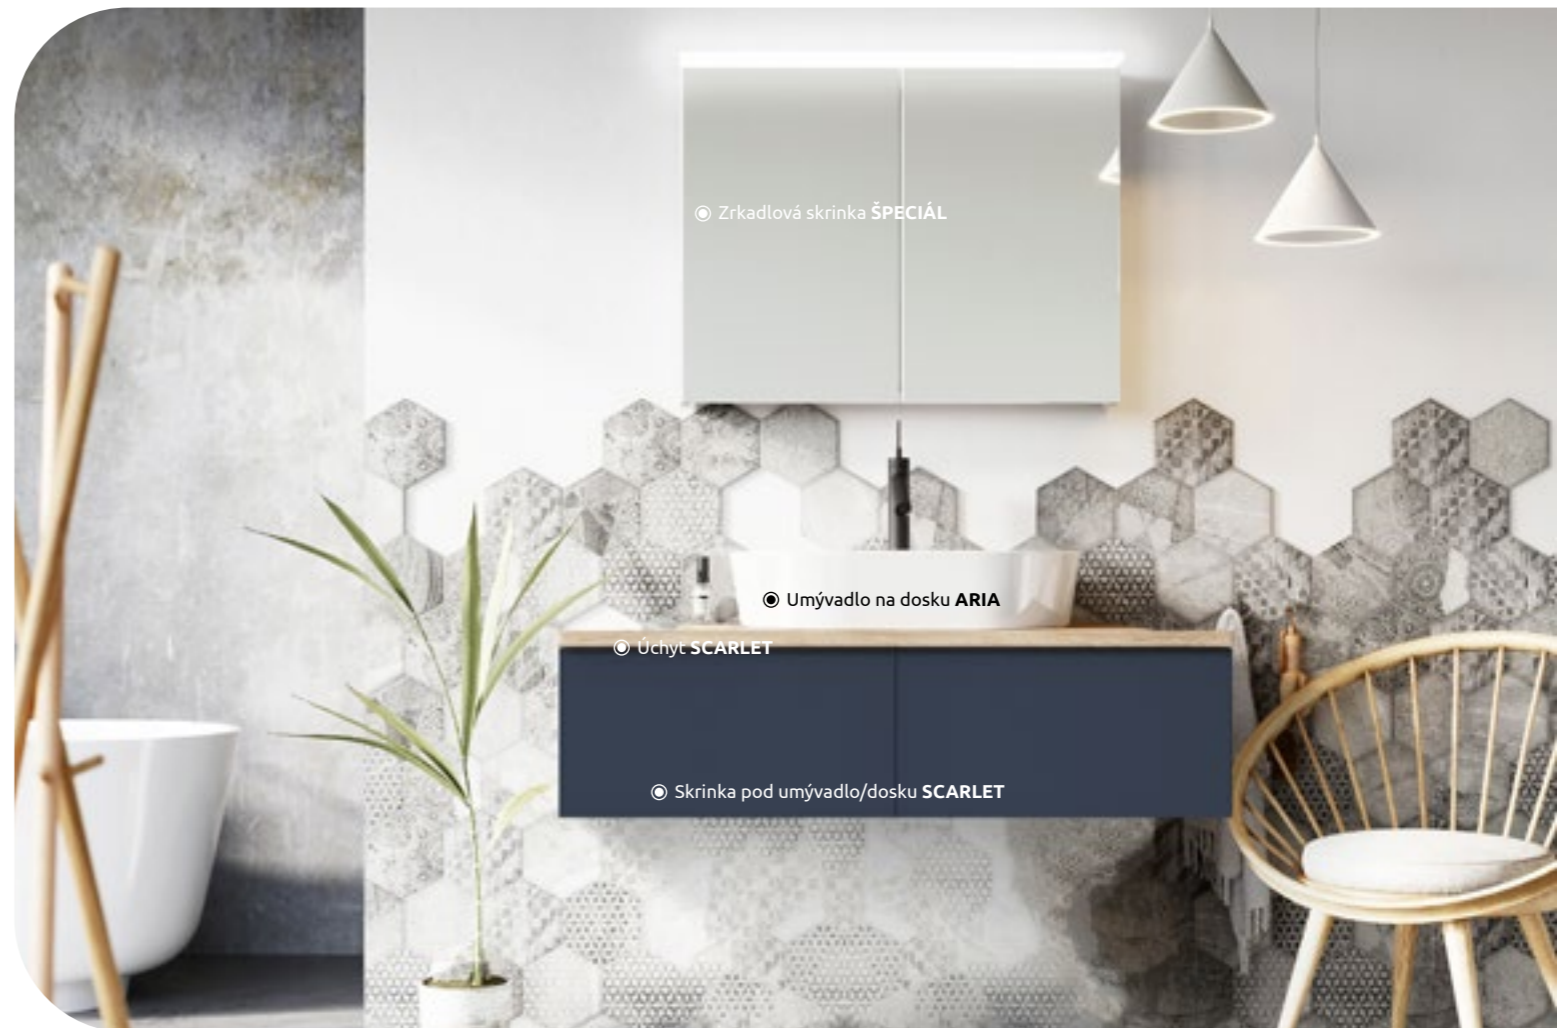

Tip na kombináciu

Pri skrinkách pod dosku bez výrezu na sifón použite šetriaci nábytkový sifón.

Skrinka pod dosku SLIM

Skombinujte si skrinky pod dosku SLIM SCARLET s umývadlami na dosku zo strany 207-214 a doskami zo strany 207-214. Skrinka pod dosku SLIM je 2-zásuvková skrinka so šírkou 120 cm alebo 160 cm. Medzi zásuvkami je umiestnený skrytý modul, do ktorého je možné nainštalovať šetriaci nábytkový sifón. Vďaka tomu je možné umiestniť umývadlo na dosku do stredu skrinky.