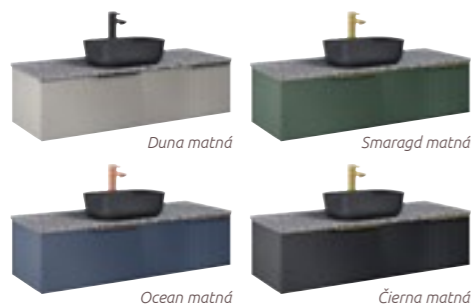

SKRINKA POD DOSKU SLIM URBAN 120 cm

2 zásuvky bez výrezu na sifón a bez organizéra,
1 skrytý modul medzi zásuvkami bez výrezu na sifón,
bez úchyty - nutné doobjednať
Umývadlo, doska, batéria a úchyty nie sú súčasťou produktu.

LN9482	120 x 31,8 x 45,2 cm	Duna matná	459 €
LN9484	120 x 31,8 x 45,2 cm	Ocean matná	459 €
LN9486	120 x 31,8 x 45,2 cm	Smaragd matná	459 €
LN9480	120 x 31,8 x 45,2 cm	Čierna matná	459 €