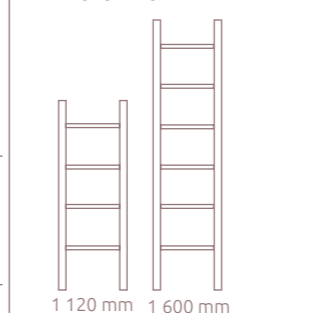

#3 PRIPOJENIE

Na zapojenie do elektrickej zásuvky.

Tvorba kódu

Tvorba kódu nie je potrebná, všetky kódy sú uvedené v tabuľke.

Nákresy výškových variant: