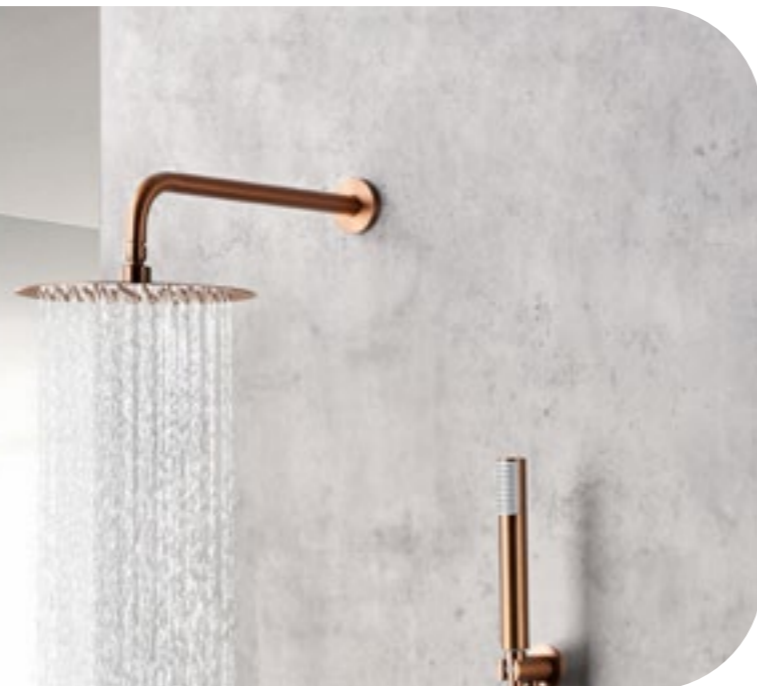

SPRCHOVÉ SETY Monza