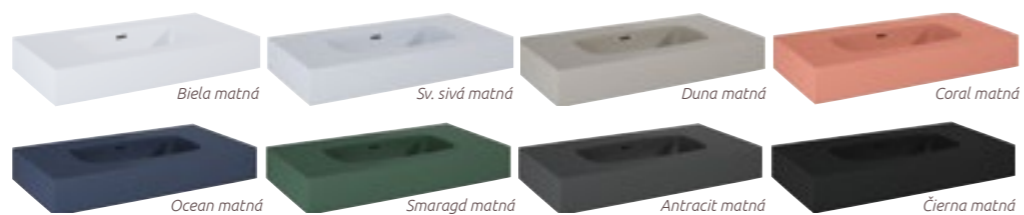

### NÁSTENNÉ UMÝVADLO V DOSKE LOTOSTONE

materiál Lotostone, s viditeľným prepacom, bez otvoru na batériu

LK8852	80,6 x 12 x 46 cm	Biela matná	1 499 €	LK8857	80,6 x 12 x 46 cm	Ocean matná	1 499 €
LK8853	80,6 x 12 x 46 cm	Svetlá sivá matná	1 499 €	LK8856	80,6 x 12 x 46 cm	Smaragd matná	1 499 €
LK8858	80,6 x 12 x 46 cm	Duna matná	1 499 €	LK8854	80,6 x 12 x 46 cm	Antracit matná	1 499 €
LK8859	80,6 x 12 x 46 cm	Coral matná	1 499 €	LK8855	80,6 x 12 x 46 cm	Čierna matná	1 499 €