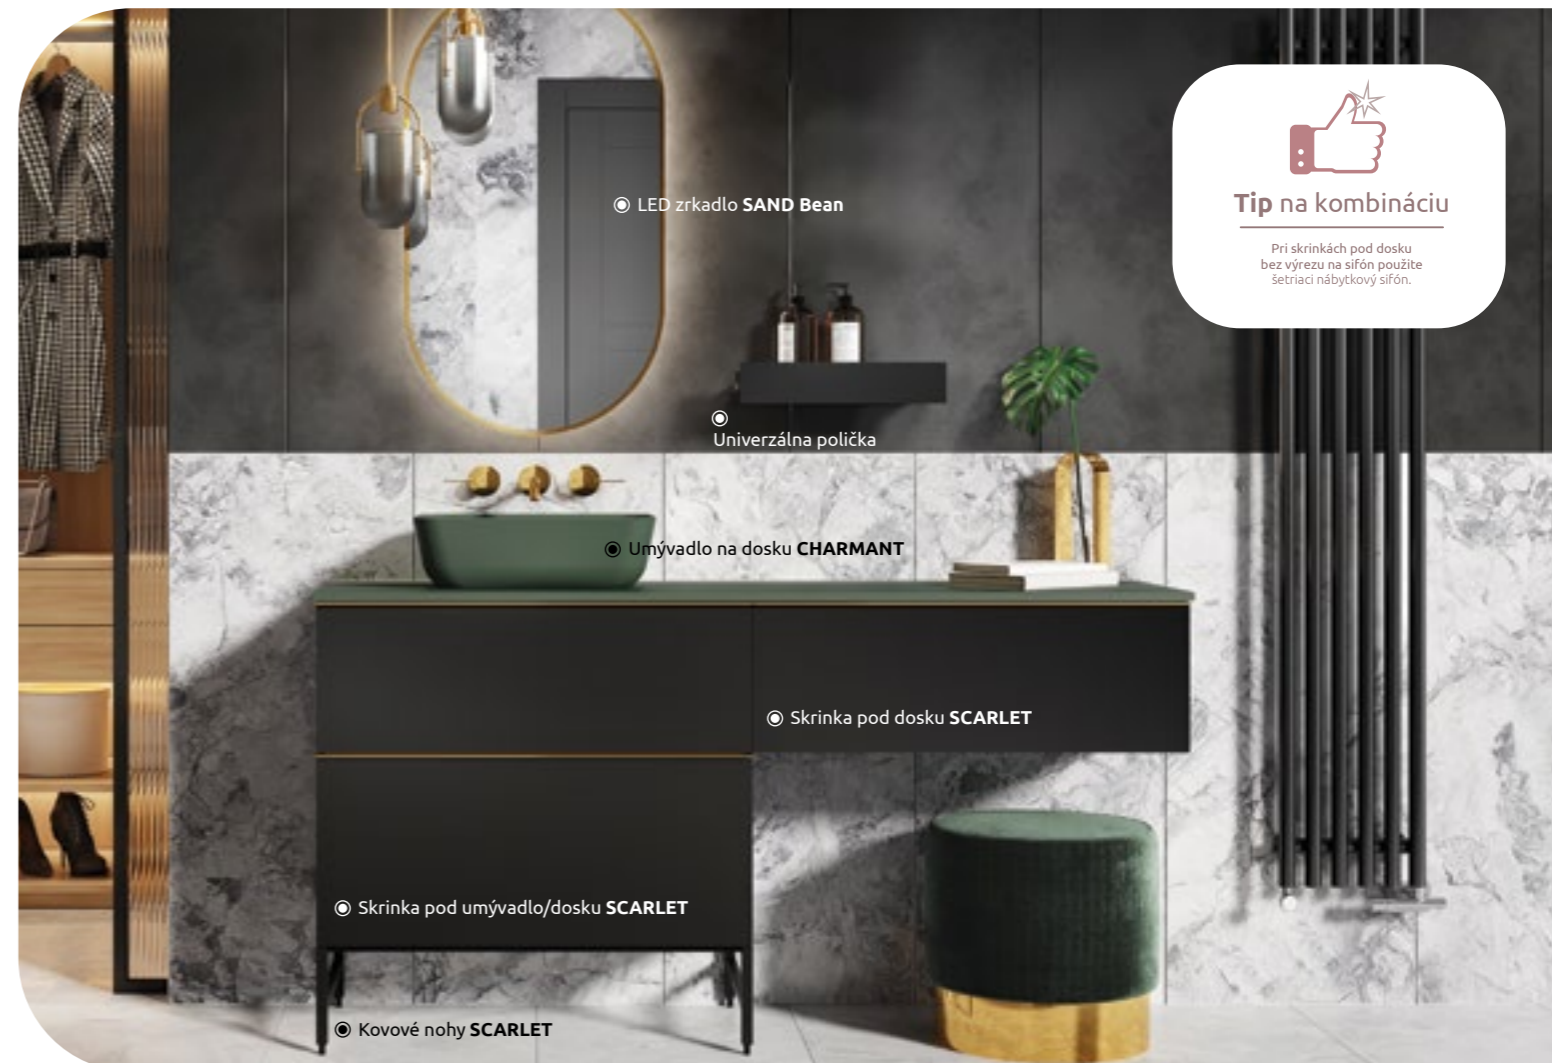

### SKRINKA POD UMÝVADLO / DOSKU SCARLET 80 cm

2 zásuvky, vrchná s organizérom a výrezom na sifón,  
**bez úchytov - nutné doobjednať**  
*Umývadlo, batéria a úchyt nie sú súčasťou produktu.*

LN6811	80 x 63,5 x 44,9 cm	Biela lesklá	429 €
LN7596	80 x 63,5 x 44,9 cm	Biela matná	489 €
LN7597	80 x 63,5 x 44,9 cm	Svetlá sivá matná	489 €
LN8588	80 x 63,5 x 44,9 cm	Duna matná	489 €
LN8575	80 x 63,5 x 44,9 cm	Ocean matná	489 €
LN8561	80 x 63,5 x 44,9 cm	Smaragd matná	489 €
LN7254	80 x 63,5 x 44,9 cm	Dub scarlet	429 €
LN8686	80 x 63,5 x 44,9 cm	Orech	429 €
LN6809	80 x 63,5 x 44,9 cm	Antracit lesklá	489 €
LN8106	80 x 63,5 x 44,9 cm	Čierna matná	489 €

### SKRINKA POD DOSKU SCARLET 80 cm

2 zásuvky, vrchná bez organizéra, bez výrezu na sifón,  
**bez úchytov - nutné doobjednať**

LN6823	80 x 63,5 x 44,9 cm	Biela lesklá	429 €
LN7606	80 x 63,5 x 44,9 cm	Biela matná	489 €
LN7607	80 x 63,5 x 44,9 cm	Svetlá sivá matná	489 €
LN8593	80 x 63,5 x 44,9 cm	Duna matná	489 €
LN8580	80 x 63,5 x 44,9 cm	Ocean matná	489 €
LN8566	80 x 63,5 x 44,9 cm	Smaragd matná	489 €
LN7260	80 x 63,5 x 44,9 cm	Dub scarlet	429 €
LN8691	80 x 63,5 x 44,9 cm	Orech	429 €
LN6821	80 x 63,5 x 44,9 cm	Antracit lesklá	489 €
LN8111	80 x 63,5 x 44,9 cm	Čierna matná	489 €