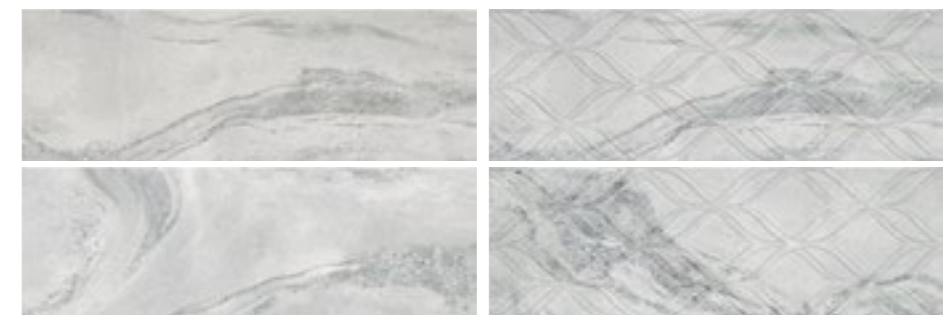

Obklad **FAMOUS Grey**
matný, rektifikovaný
Kód: LC1000668
30 x 90 x 0,9 cm | 1,62 m² / 2 ks
33,90 € / m²

Obklad **FAMOUS Grey Decofon**
lesklý, rektifikovaný
Kód: LC1000491
30 x 90 x 0,9 cm | 1,35 m² / 5 ks
33,90 € / m²