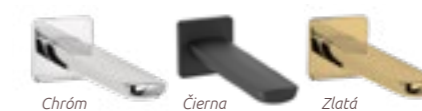

PODOMIETKOVÉ VAŇOVÉ VÝTOKOVÉ RAMENO VICTORIA

perlátor

LB55500	Chróm	79 €
LB55510	Čierna	79 €
LB55890	Zlatá	109 €