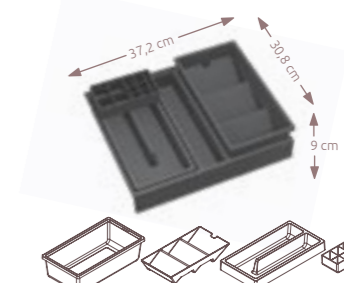

DOPLNKOVÝ ORGANIZÉR DO ZÁSUVKY **L** 40 cm
vkladateľný / vyberateľný, ABS plast

LN7353 30,8 x 9 x 37,2 cm **79 €**

SÉRIA	ZÁSUVKA	ŠÍRKA ZÁSUVKY						
		60	70	80	90	100	120	160
Verse	všetky	S, M, L	-	S, M, L	-	-	S, M, L	-
Urban	vrchná	S	-	S, L	-	S, M, L	-	-
	spodná	S, M, L	-	S, M, L	-	S, M, L	-	-
Vitro	vrchná	-	S, M, L	-	S, M, L	-	S, M, L	-
	spodná	-	-	-	-	-	-	-
Mavis	vrchná	-	S	-	S, M	-	-	-
	spodná	-	-	-	-	-	-	-
Akra	vrchná	S	-	S, M	-	S	S	-
	spodná	S, M, L	-	S, M, L	-	S, M, L	S, M, L	-
Scarlet	vrchná	-	-	S	-	S, M	S, M, L	S, M, L
	spodná	S, M, L	-	S, M, L	-	S, M, L	S, M, L	S, M, L
Lamella	vrchná	S	-	S, M	-	-	S, M, L	S, M, L
	spodná	S, M, L	-	S, M, L	-	-	S, M, L	S, M, L
Elois	vrchná	S	-	S, M	-	-	-	-
	spodná	S, M, L	-	S, M, L	-	-	-	-

SÉRIA	ZÁSUVKA	ŠÍRKA ZÁSUVKY					
		60	70	80	90	100	120
Vitro	vrchná	-	-	-	-	-	-
	spodná	-	S, M, L	-	S, M, L	-	S, M, L
Calta	vrchná	-	-	-	S	-	-
	spodná	-	S, M, L	-	S, M, L	-	-
Mavis	vrchná	-	-	-	-	-	-
	spodná	-	S, M, L	-	S, M, L	-	-
Craft	zásuvka/zásuvky	S, M, L	-	S, M, L	-	S, M, L	S, M, L