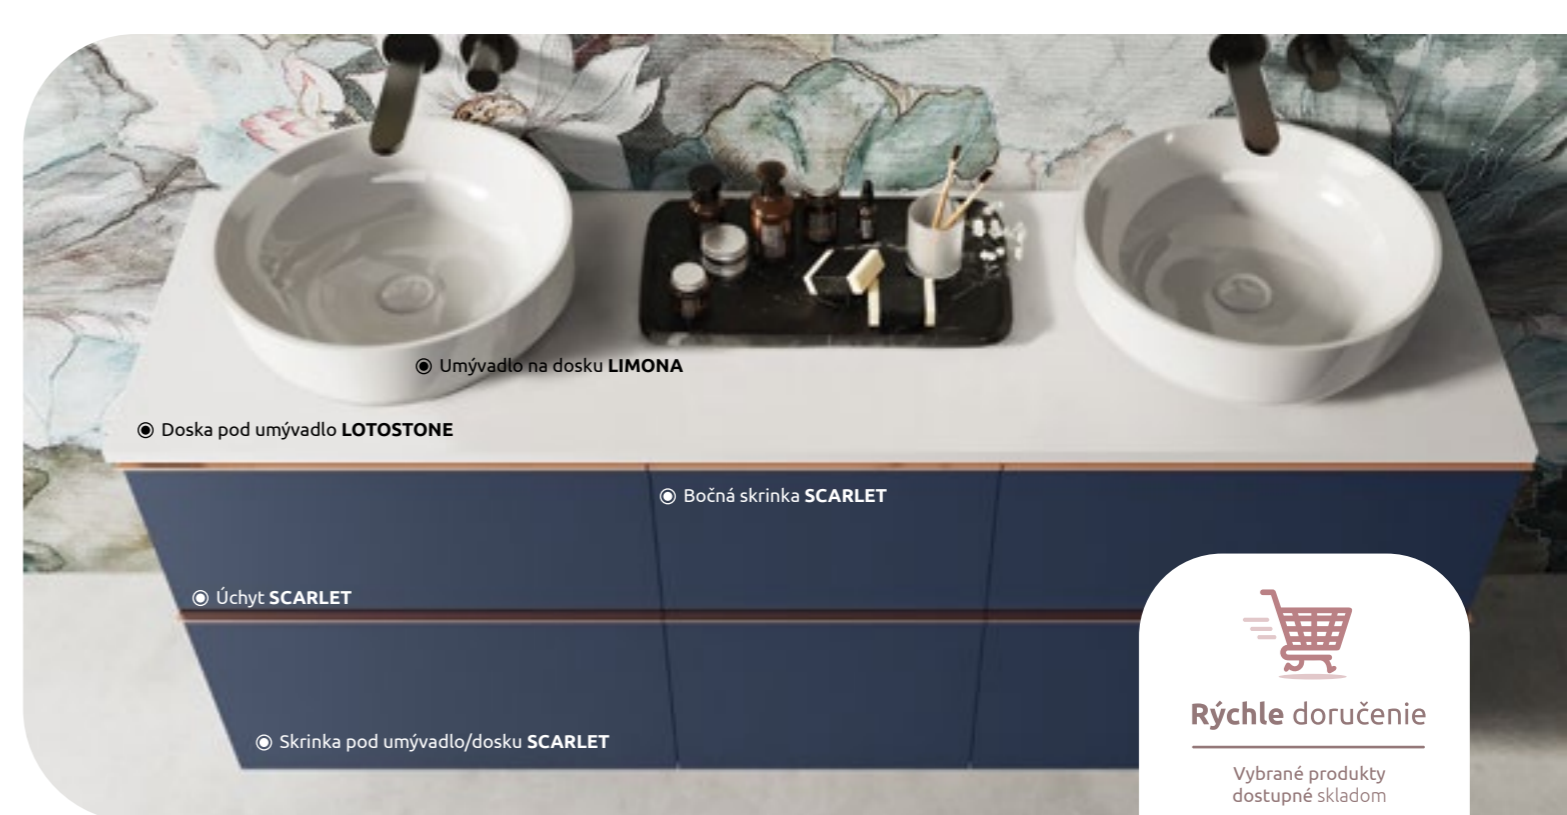

Rýchle doručenie

Vybrané produkty dostupné sklantom