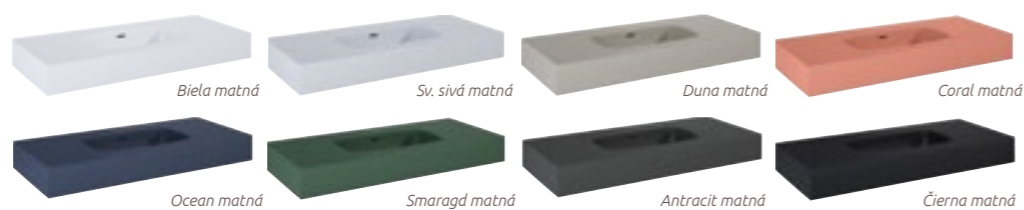

NÁSTENNÉ UMÝVADLO V DOSKE LOTOSTONE

materiál Lotostone, s viditeľným prepacom, bez otvoru na batériu