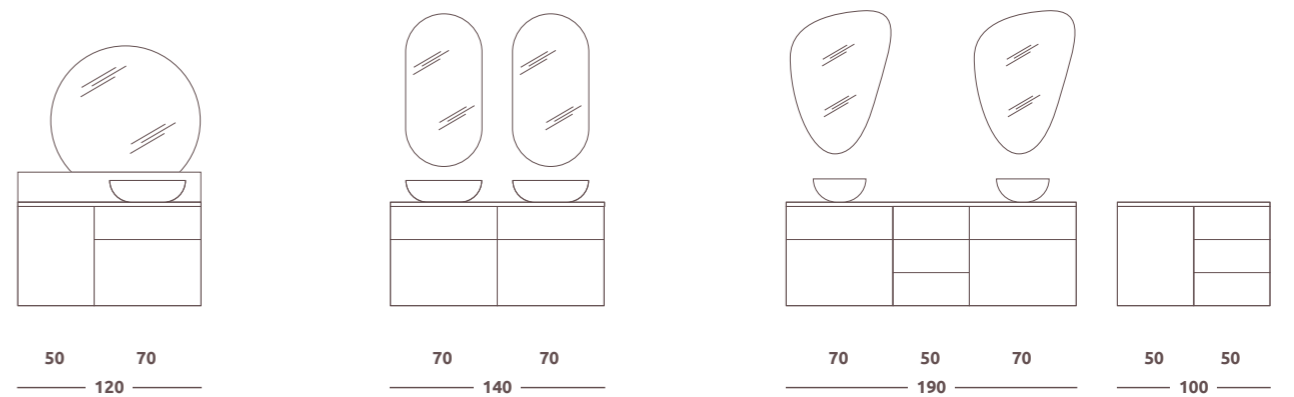

PRÍKLADY ROZMIESTNENIA

Úchyty k skrinkám

Detaily sú dôležité! Doladte si skrinky zaujímavými úchytmi, ktoré sú dostupné v rôznych farbách. Skrinky sú štandardne dodávané bez úchytov. Úchyty je nutné doobjednať. Vhodné úchyty nájdete na strane 181-184.