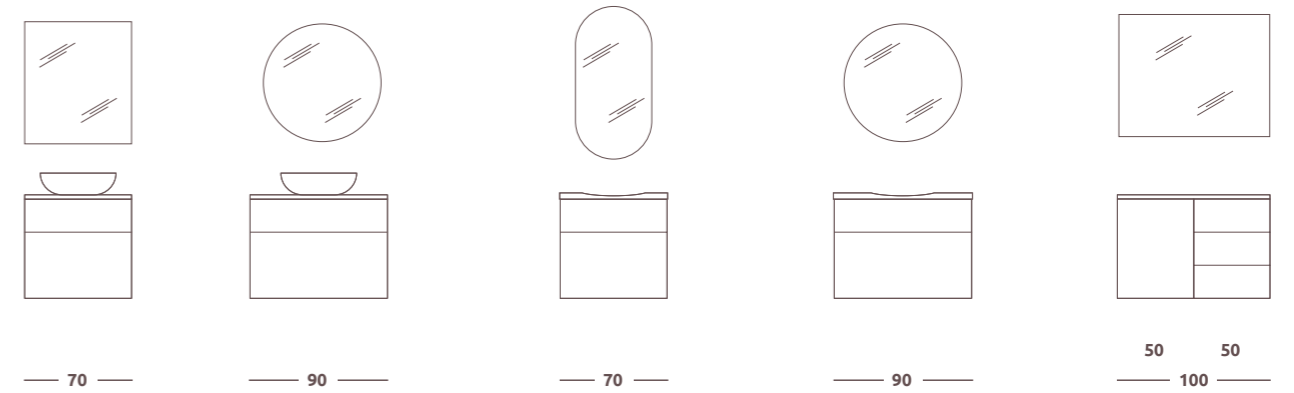

PRÍKLADY ROZMIESTNENIA

Úchyty k skrinkám

Detaily sú dôležité! Doladte si skrinky zaujímavými úchytmi, ktoré sú dostupné v rôznych farbách. Skrinky sú štandardne dodávané bez úchytov. Úchyty je nutné doobjednať. Vhodné úchyty nájdete na strane 181-184.