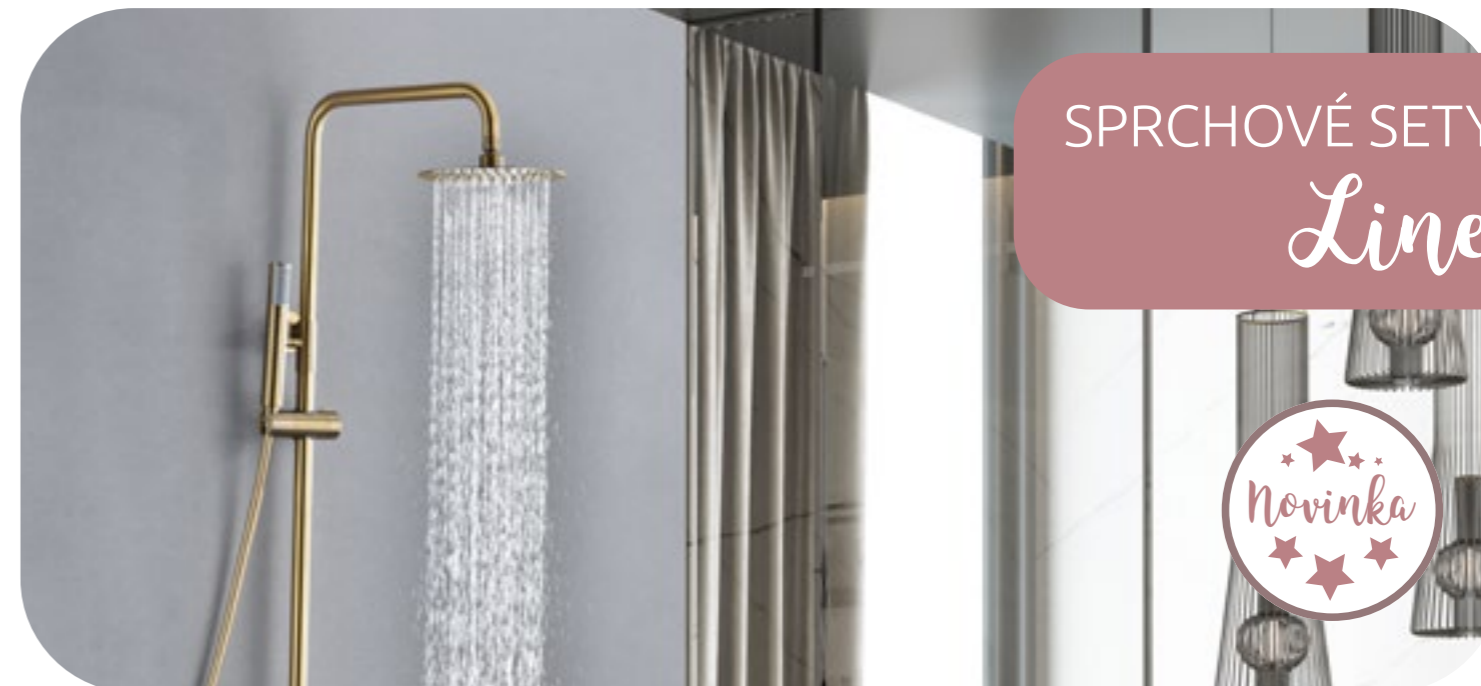

SPRCHOVÉ SETY *Line*

Chróm

Black gun metal

Čierna matná

DUÁLNY SPRCHOVÝ SYSTÉM LINE

- ✓ **hlavová sprcha** - extra plochá, priemer 200 mm
- ✓ **hadica** - dĺžka 150 mm
- ✓ **ručná sprcha** - 1 funkcie

BDD038	chróm	389 €
BDD038/BGM	black gun metal	559 €
BDD038/NG	čierna matná	389 €
BDD038/OC	kartáčované zlato	559 €
BDD038/ORC	kart. ružové zlato	559 €