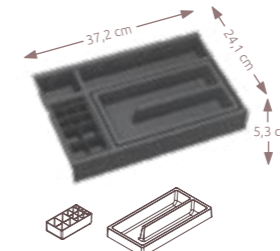

DOPLNKOVÝ ORGANIZÉR DO ZÁSUVKY **M** 40 cm
vkladateľný / vyberateľný, ABS plast

LN7351 24,1 x 5,3 x 37,2 cm **55 €**