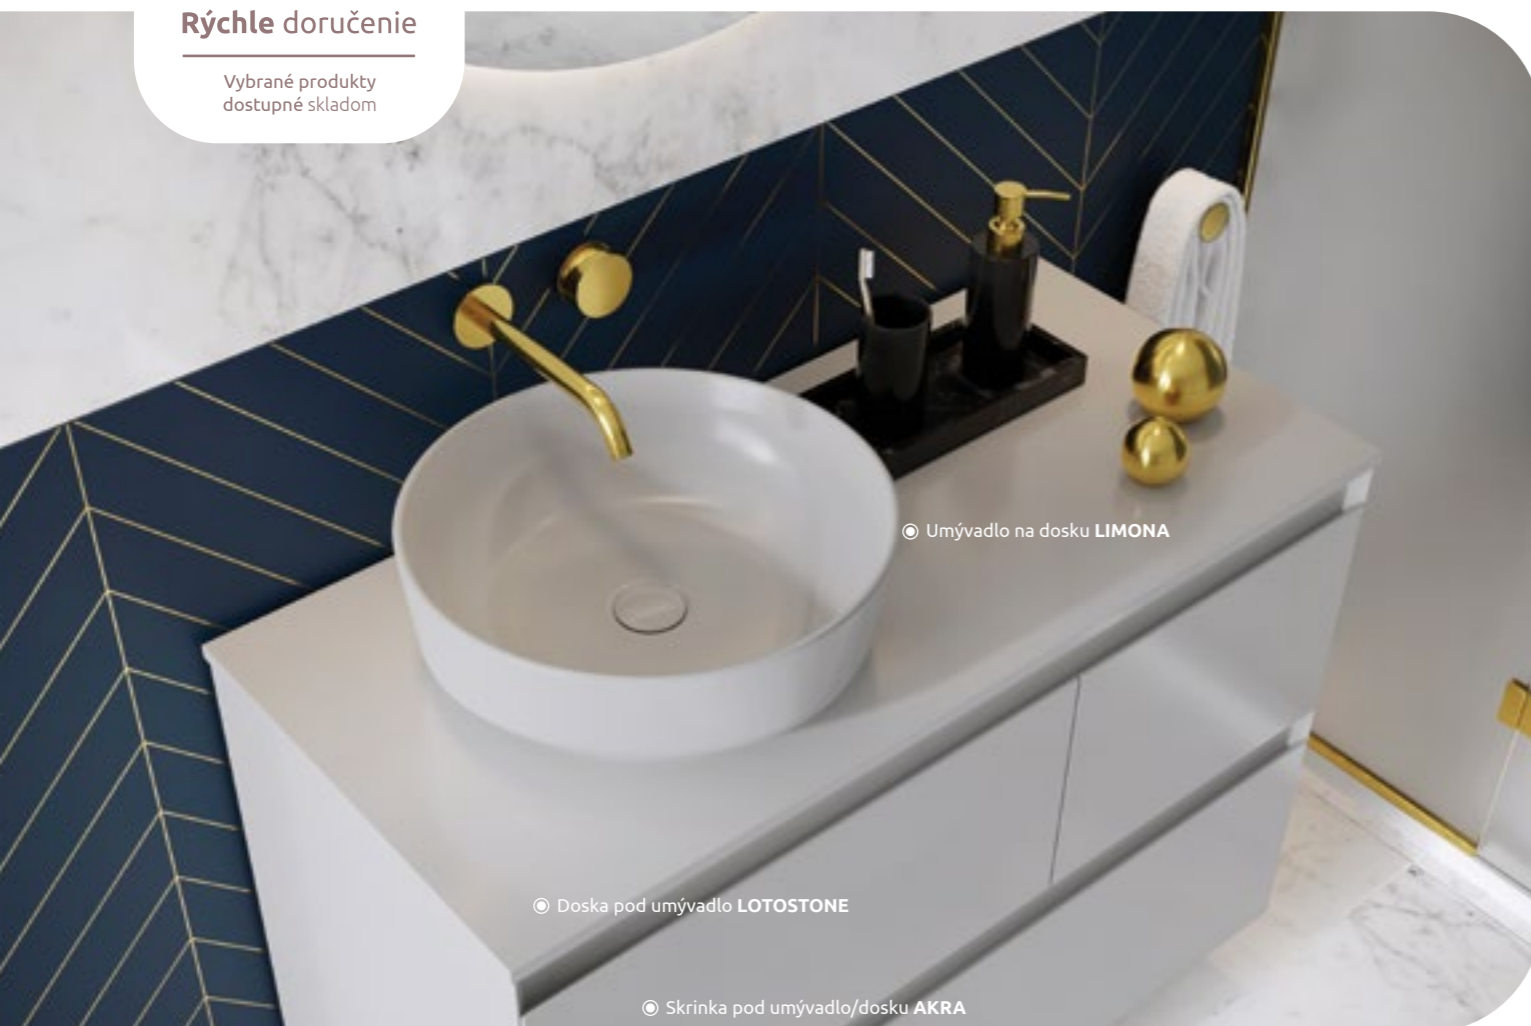

**Tip na kombináciu**

Odporúčame kombinovať s univerzálnym nábytkom zo str. 183-186.

**Rýchle doručenie**

Vybrané produkty dostupné skladom

**SKRINKA POD UMÝVADLO / DOSKU AKRA 60 cm**

2 zásuvky - vrchná bez organizéra s výrezom na sifón  
Umývadlo a batéria nie sú súčasťou produktu.