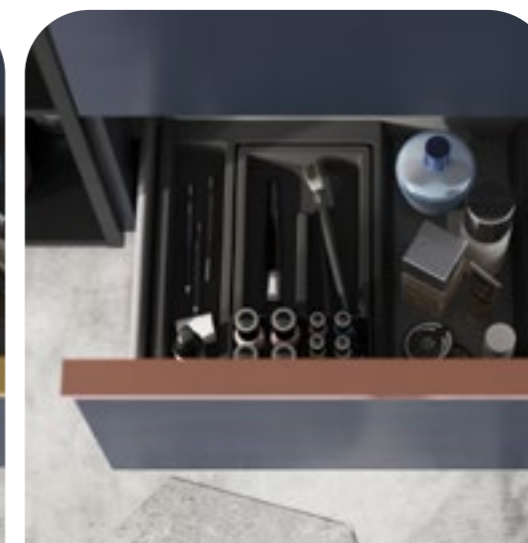

ÚCHYT SCARLET

kovový úchyt k skrinkám SCARLET / URBAN / LAMELLA, 1 ks v balení
šírka (presný rozmer) x 2 x 3,3 cm

Chrom	Biela matná	Sv. sivá matná	Zlatá lesklá	Rose Gold	Antracit matná	Čierna matná	Šírka	Cena
UN8553	UN8354	UN8358	UN7737N	UN8557	UN8362	UN7576	40 cm (39,8 cm)	25 €
UN8552	UN8355	UN8359	UN7738N	UN8556	UN8363	UN7515	60 cm (59,8 cm)	35 €
UN8551	UN8356	UN8360	UN7739N	UN8555	UN8364	UN7516	80 cm (79,8 cm)	45 €
UN8550	UN8357	UN8361	UN7740N	UN8554	UN8365	UN7577	100 cm (99,8 cm)	55 €

ÚCHYT LAURA

kovový úchyt k skrinkám SCARLET / LAURA / LAMELLA, 1 ks v balení
šírka (presný rozmer) x 1,2 x 1,7 cm

Chrom	Biela lesklá	Zlatá lesklá	Rose Gold	Čierna matná	Šírka	Cena
UN8367	UN7921	UN7905	UN8546	UN7902	16 cm (16 cm)	9 €
UN8368	UN7900	UN7906	UN8547	UN7903	40 cm (40 cm)	19 €
UN8369	UN7901	UN7907	UN8548	UN7904	60 cm (60 cm)	29 €
UN8370	UN8430	UN8429	UN8549	UN8428	80 cm (80 cm)	39 €

ÚCHYT URBAN

kovový úchyt k skrinkám URBAN / SCARLET / LAMELLA, 1 ks v balení
šírka (presný rozmer) x 1,7 x 4 cm

Chrom	Zlatá lesklá	Rose Gold	Čierna matná	Šírka	Cena
UN8658	UN8651	UN8662	UN8649	40 cm (39,8 cm)	29 €
UN8657	UN8652	UN8661	UN8647	60 cm (59,8 cm)	39 €
UN8656	UN8653	UN8660	UN8648	80 cm (79,8 cm)	49 €
UN8655	UN8654	UN8659	UN8650	100 cm (99,8 cm)	59 €