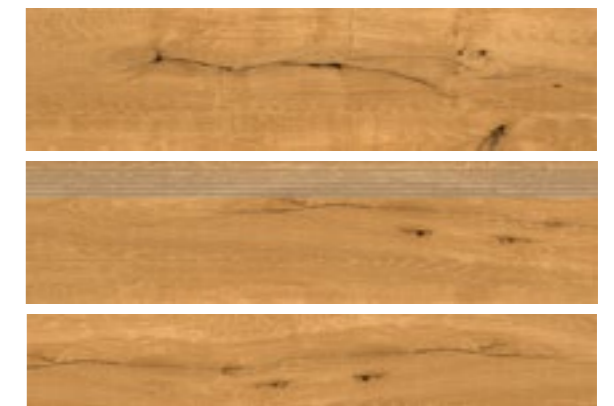

DLAŽBA **WOODSTAR Honey Matte**
matná, rektifikovaná, gres, mrazuvzdorná, PEI4

LC1000909	20 x 120 x 1 cm	1,2 m² / 5 ks	33,90 € / m²
LC1000911	30 x 120 x 1 cm	1,44 m² / 4 ks	35,90 € / m²
LC1000918 (schodovka)	30 x 120 x 1 cm	1 ks	33,90 € / m²
LC1000923 (schodovka bez drážok so zaoblenými rohmi)	30 x 120 x 1 cm	1 ks	33,90 € / m²