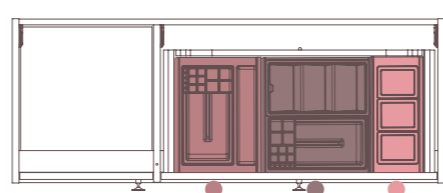

CALTA 90 cm  
vrchná zásuvka

CALTA 90 cm  
spodná zásuvka

CRAFT 100 cm  
zásuvka

MAVIS 90 cm  
vnútorná zásuvka

SCARLET 100 cm  
vrchná zásuvka

VERSE 120 cm  
všetky zásuvky