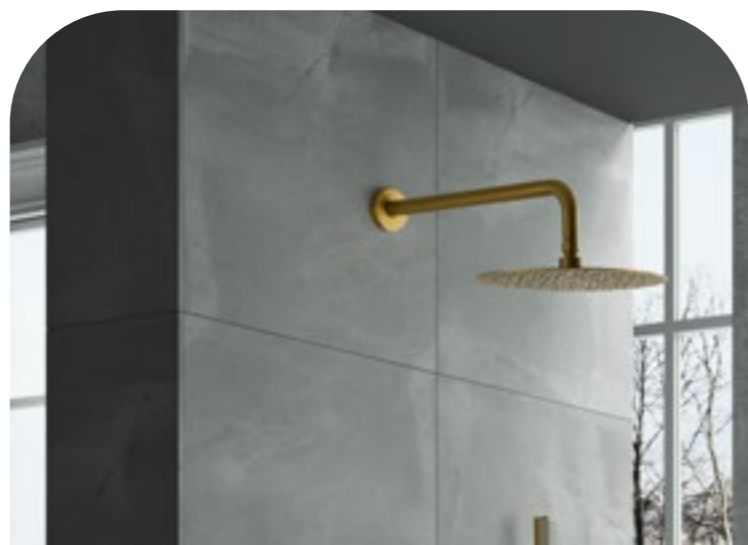

## SPRCHOVÝ PODOMIETKOVÝ SET LINE

- ✓ **hlavová sprcha** - extra plochá, priemer 250 mm
- ✓ **prietok vody** - 12 l/min.
- ✓ **hadica** - dĺžka hadice 150 cm

GPD038	chróm	439 €
GPD038/BGM	black gun metal	479 €
GPD038/GC	sivá matná/champagne	439 €
GPD038/NG	čierna matná	479 €
GPD038/NQ	kartáčovaný nikel	479 €
GPD038/OC	kartáčované zlato	479 €
GPD038/ORC	kart. ružové zlato	479 €