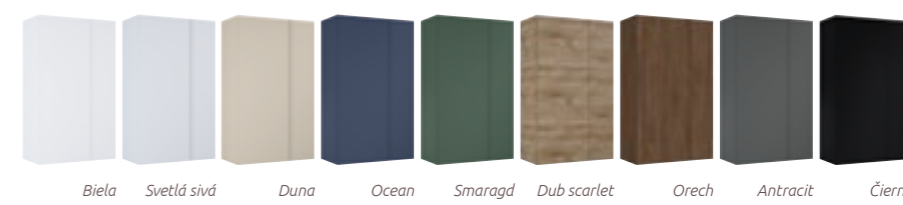

UN5569	59,6 x 100 x 31,6 cm	Biela lesklá	189 €	UN8343	59,6 x 100 x 31,6 cm	Dub scarlet	189 €
UN8344	59,6 x 100 x 31,6 cm	Biela matná	199 €	UN8811	59,6 x 100 x 31,6 cm	Orech	189 €
UN8345	59,6 x 100 x 31,6 cm	Svetlá sivá matná	199 €	UN8346	59,6 x 100 x 31,6 cm	Antracit matná	199 €
UN8809	59,6 x 100 x 31,6 cm	Duna matná	199 €	UN8341	59,6 x 100 x 31,6 cm	Antracit lesklá	199 €
UN8810	59,6 x 100 x 31,6 cm	Ocean matná	199 €	UN8347	59,6 x 100 x 31,6 cm	Čierna matná	199 €
UN8808	59,6 x 100 x 31,6 cm	Smaragd matná	199 €	UN8342	59,6 x 100 x 31,6 cm	Čierna lesklá	199 €