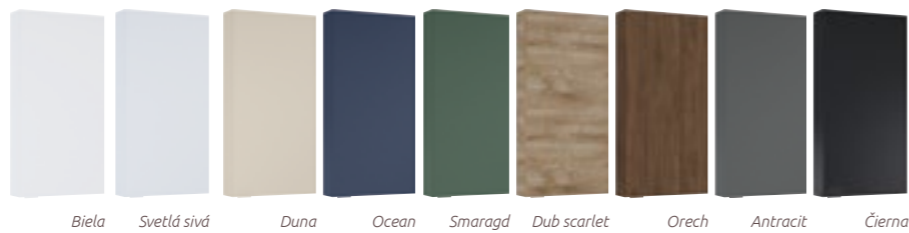

UNIVERZÁLNA HORNÁ SKRINKA SLIM 40 cm

1 dvierka, 2 sklenené výškovo
nastaviteľné poličky

UN7734	40 x 80 x 12,6 cm	Biela lesklá	119 €	UN8321	40 x 80 x 12,6 cm	Dub scarlet	119 €
UN8322	40 x 80 x 12,6 cm	Biela matná	129 €	UN8799	40 x 80 x 12,6 cm	Orech	119 €
UN8323	40 x 80 x 12,6 cm	Svetlá sivá matná	129 €	UN8324	40 x 80 x 12,6 cm	Antracit matná	129 €
UN8798	40 x 80 x 12,6 cm	Duna matná	129 €	UN8320	40 x 80 x 12,6 cm	Antracit lesklá	129 €
UN8713	40 x 80 x 12,6 cm	Ocean matná	129 €	UN7736	40 x 80 x 12,6 cm	Čierna matná	129 €
UN8784	40 x 80 x 12,6 cm	Smaragd matná	129 €	UN8319	40 x 80 x 12,6 cm	Čierna lesklá	129 €