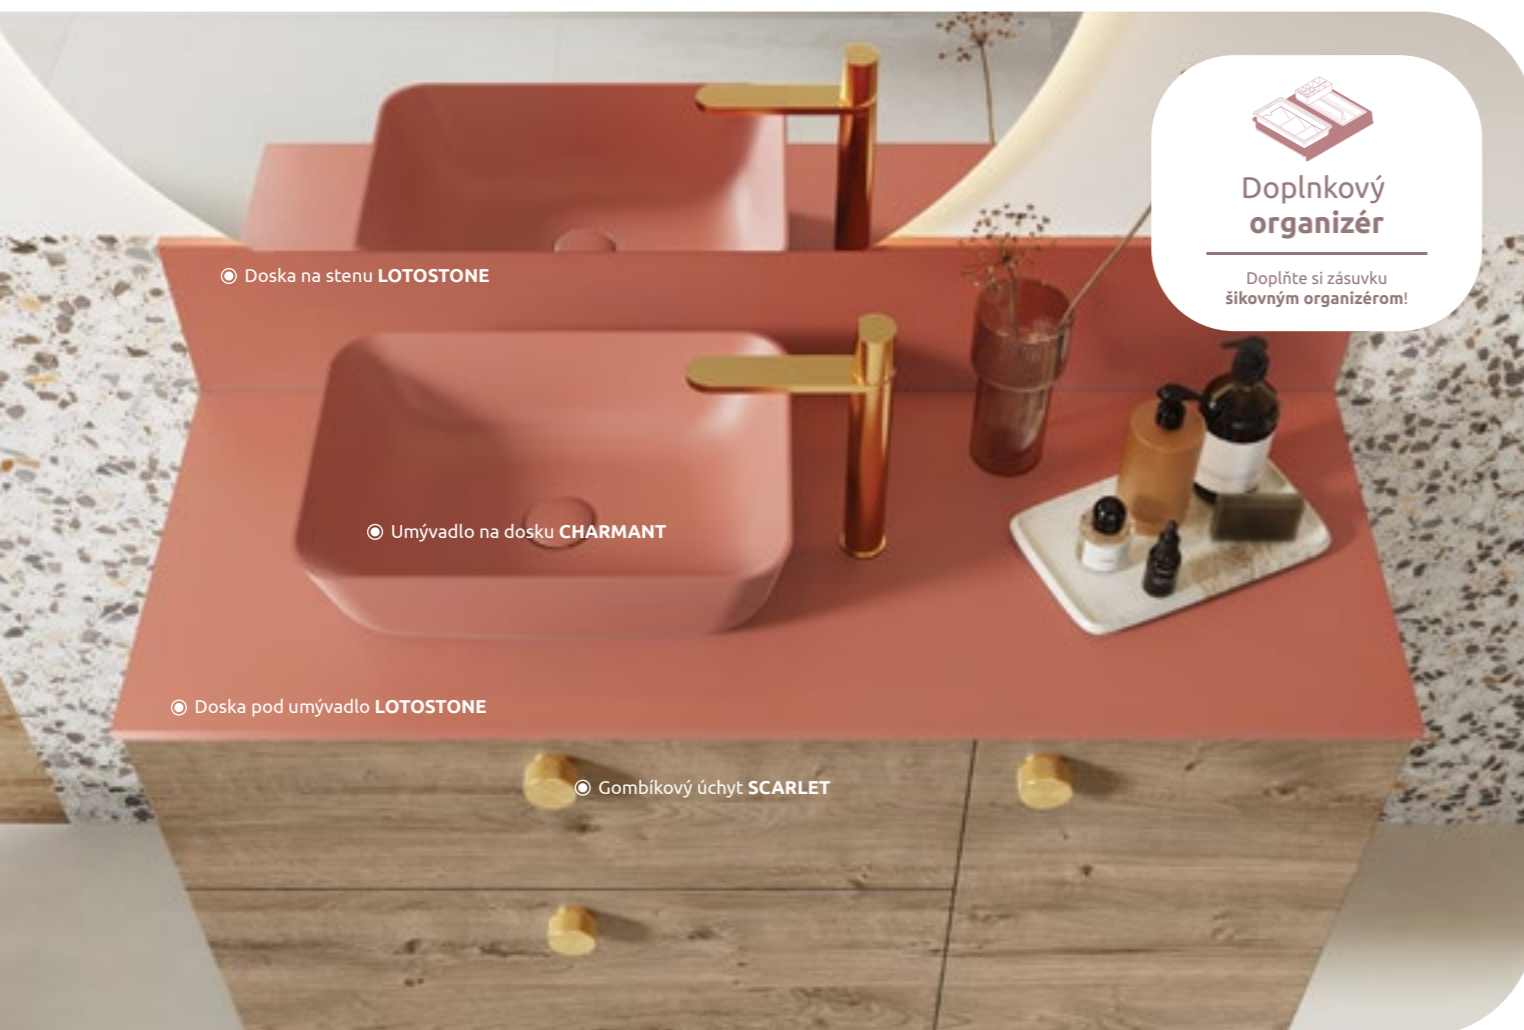

Doska na stenu LOTOSTONE

Umývadlo na dosku CHARMANT

Doska pod umývadlo LOTOSTONE

Gombíkový úchyt SCARLET

Doplňkový organizér

Doplňte si zásuvku šikovým organizérom!