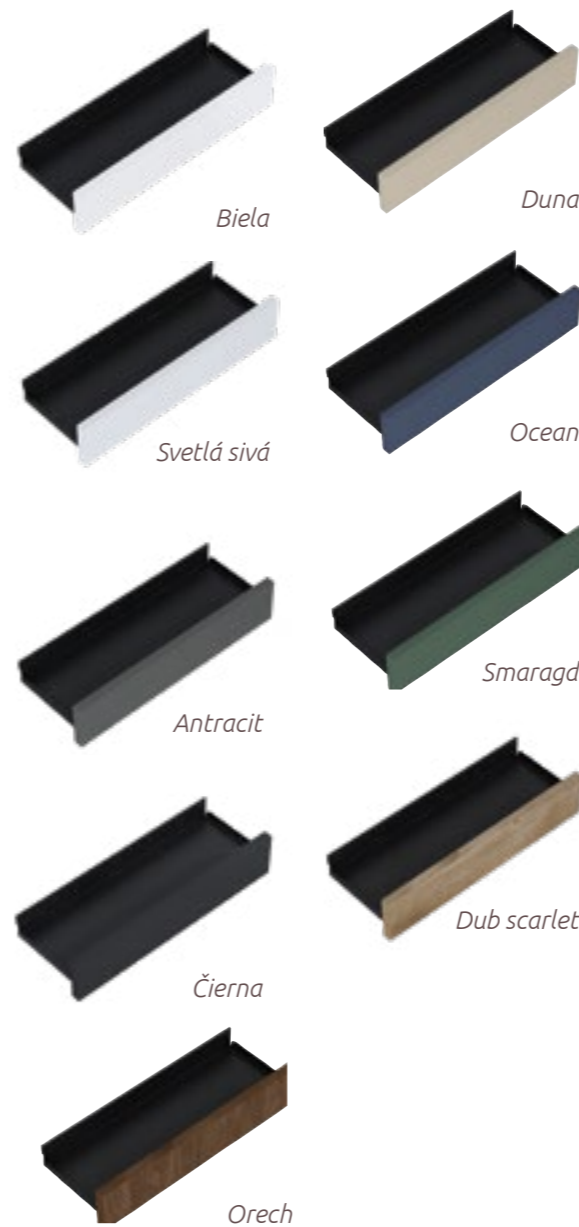

UNIVERZÁLNA POLIČKA 40 cm

univerzálna polička
40 x 8 x 14,7 cm

UN8446	40 x 8 x 14,7 cm	Biela lesklá	85 €
UN8447	40 x 8 x 14,7 cm	Biela matná	95 €
UN8452	40 x 8 x 14,7 cm	Svetlá sivá matná	95 €
UN8787	40 x 8 x 14,7 cm	Duna matná	95 €
UN8788	40 x 8 x 14,7 cm	Ocean matná	95 €
UN8786	40 x 8 x 14,7 cm	Smaragd matná	95 €
UN8789	40 x 8 x 14,7 cm	Orech	85 €
UN8454	40 x 8 x 14,7 cm	Dub scarlet	85 €
UN8451	40 x 8 x 14,7 cm	Antracit matná	95 €
UN8450	40 x 8 x 14,7 cm	Antracit lesklá	95 €
UN8449	40 x 8 x 14,7 cm	Čierna matná	95 €
UN8448	40 x 8 x 14,7 cm	Čierna lesklá	95 €