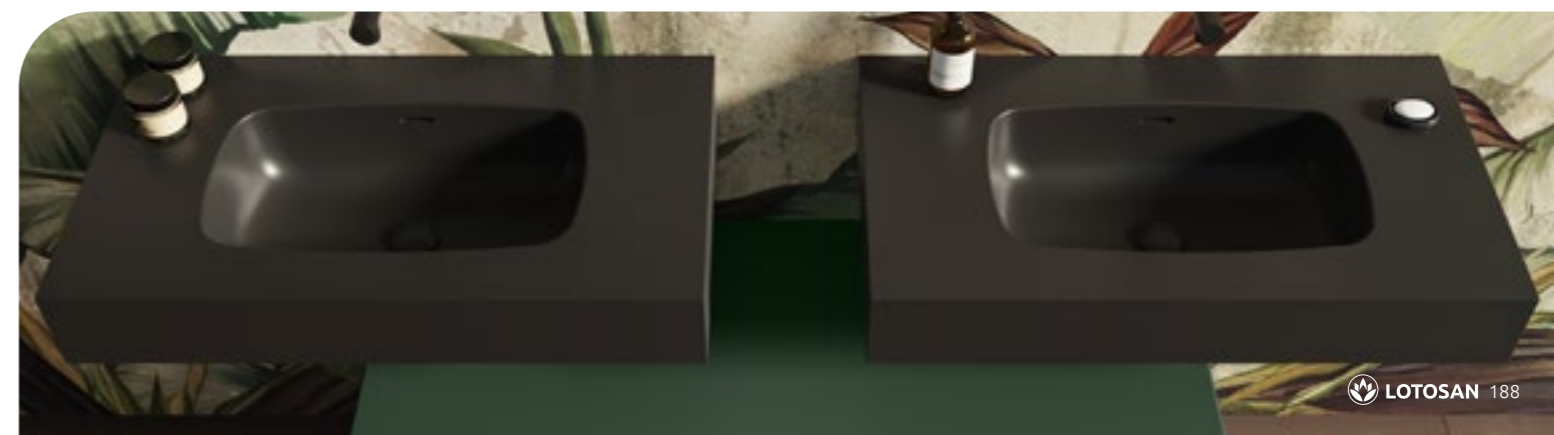

NÁSTENNÉ UMÝVADLO V DOSKE LOTOSTONE

materiál Lotostone, s viditeľným prepacom, bez otvoru na batériu

LK8852	80,6 x 12 x 46 cm	Biela matná	1 499 €	LK8857	80,6 x 12 x 46 cm	Ocean matná	1 499 €
LK8853	80,6 x 12 x 46 cm	Svetlá sivá matná	1 499 €	LK8856	80,6 x 12 x 46 cm	Smaragd matná	1 499 €
LK8858	80,6 x 12 x 46 cm	Duna matná	1 499 €	LK8854	80,6 x 12 x 46 cm	Antracit matná	1 499 €
LK8859	80,6 x 12 x 46 cm	Coral matná	1 499 €	LK8855	80,6 x 12 x 46 cm	Čierna matná	1 499 €

NÁSTENNÉ UMÝVADLO V DOSKE LOTOSTONE

materiál Lotostone, s viditeľným prepacom, bez otvoru na batériu

LK8860	100,8 x 12 x 46 cm	Biela matná	1 699 €	LK8865	100,8 x 12 x 46 cm	Ocean matná	1 699 €
LK8861	100,8 x 12 x 46 cm	Svetlá sivá matná	1 699 €	LK8864	100,8 x 12 x 46 cm	Smaragd matná	1 699 €
LK8866	100,8 x 12 x 46 cm	Duna matná	1 699 €	LK8862	100,8 x 12 x 46 cm	Antracit matná	1 699 €
LK8867	100,8 x 12 x 46 cm	Coral matná	1 699 €	LK8863	100,8 x 12 x 46 cm	Čierna matná	1 699 €

NÁSTENNÉ DVOJUMÝVADLO V DOSKE LOTOSTONE

materiál Lotostone, s viditeľným prepacom, bez otvoru na batériu

LK8884	121 x 12 x 46 cm	Biela matná	2 399 €	LK8890	121 x 12 x 46 cm	Ocean matná	2 399 €
LK8885	121 x 12 x 46 cm	Svetlá sivá matná	2 399 €	LK8889	121 x 12 x 46 cm	Smaragd matná	2 399 €
LK8891	121 x 12 x 46 cm	Duna matná	2 399 €	LK8887	121 x 12 x 46 cm	Antracit matná	2 399 €
LK8892	121 x 12 x 46 cm	Coral matná	2 399 €	LK8888	121 x 12 x 46 cm	Čierna matná	2 399 €

Tip na kombináciu

Môžete kombinovať s rôznym kúpeľňovým nábytkom alebo samostatne.

Ako inštalovať nástenné nábytkové umývadlá v doske Lotostone?

Nástenné nábytkové umývadlá v doske LOTOSTONE sú vhodné na inštaláciu **samostatne na stenu** alebo ako **nábytkové umývadlá** v kombinácii s rôznym kúpeľňovým nábytkom. Vhodný kúpeľňový nábytok je potrebné zvoliť v závislosti od rozmeru umývadla. Pri výbere sa poraďte so svojím predajcom.