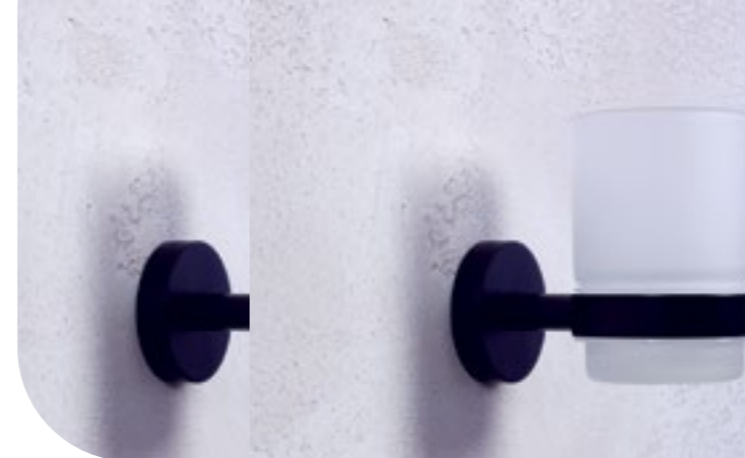

## KÚPEĽŇOVÉ DOPLNKY

EMA

DRŽIAK NA POHÁR **EMA**

kovový držiak v prevedení zlatá so sklenným pohárom 7 x 9,5 x 10,5 cm

🛒 LKD1110012 **45 €**

DÁVKOVAČ TEKUTÉHO MYDLA **EMA**

kovový držiak v prevedení zlatá so sklenným dávkovačom na mydlo, objem 200 ml 7,5 x 14,5 x 10 cm