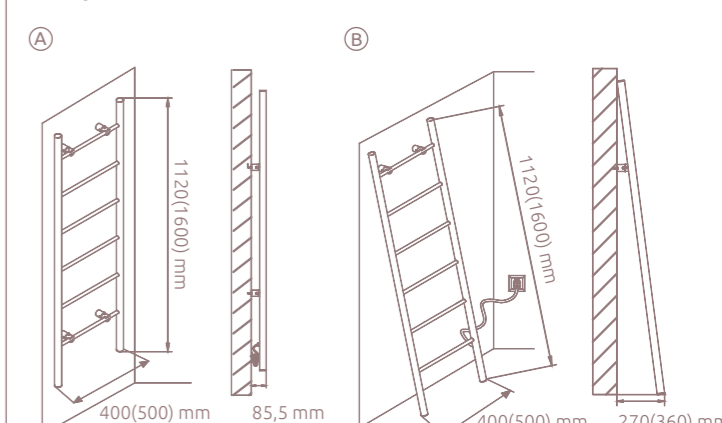

## #3 PRIPOJENIE

Na zapojenie do elektrickej zásuvky.

Tvorba kódu

Tvorba kódu nie je potrebná, všetky kódy sú uvedené v tabuľke.

Nákresy výškových variant:

Hĺbka sušiču (pohľad zhora):

Nákresy 2 možnosti inštalácie: