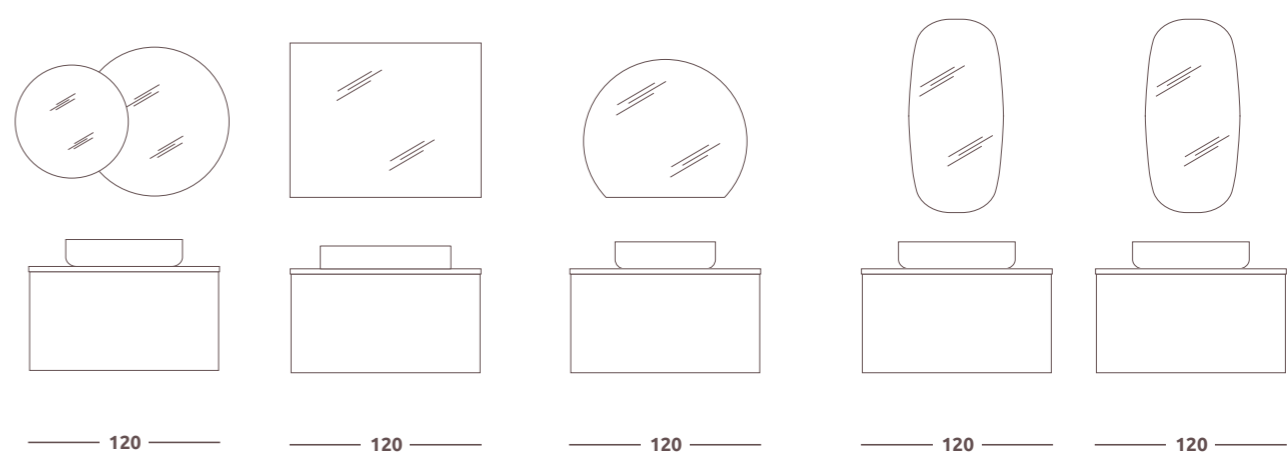

**Pozvoľné dovieranie Soft Close**  
 Pre dlhšiu životnosť dvierok a zásuviek

**PRÍKLADY ROZMIESTNENIA**

**Šetriaci nábytkový sifón**  
 Skrinky pod dosku VITRO sú bez výrezu na sifón. Sú teda ideálne na kombináciu len s doskou a umývadlom na dosku. Z toho dôvodu je potrebné pri inštalácii skriniek použiť šetriaci nábytkový sifón.