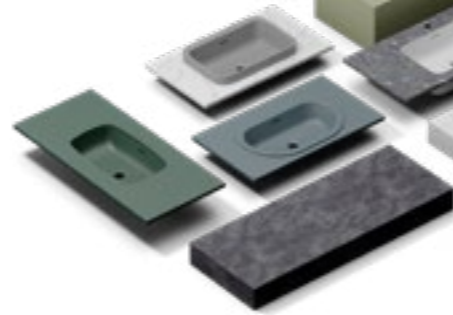

Microtec

MICROTEC je nový technologický polymérny materiál zložený zo zmesi vysoko kvalitných minerálnych zložiek. Vysoká kvalita syntetických farebných náterov na báze poslednej generácie nano častíc mu dodáva vysoké antibakteriálne vlastnosti a hydroizoláciu s veľkou odolnosťou proti poškrabaniu, škvrnám a chemickým činidlám. Navyše má matný povrch s mäkkou a hodvábnou textúrou, ktorá sa veľmi ľahko čistí. Široká škála farieb je ideálna na kombináciu s akýmkoľvek materiálom v rôznych typoch zavesených dosiek pod umývadlá, umývadiel aj nábytkov. Primárna hrúbka materiálu je 15 mm, no možné je vyrobiť produkty s hrúbkou až 120 mm.

Digistone

Medzi najdôležitejšie vlastnosti **DIGISTONE** patrí jeho pozoruhodná odolnosť vďaka tvrdosti jeho povrchu. Taktiež je odolný voči vysokým teplotám, ultrafialovým lúčom, ľadu a mrazu. Ponúka tiež odolnosť voči vysokému tlaku a zaťaženiu, ako aj poškrabaniu a odieraniu. Čo sa týka jeho údržby, čistenie **DIGISTONE** je veľmi jednoduché, pretože je odolný voči chemickým činidlám. Na druhej strane je 100% hygienický, aby sa neuvolňovali škodlivé látky, takže je plne vhodný pre styk s potravinami. Ďalšou vlastnosťou a výhodou **DIGISTONE** je, že nepoužíva živicu, ani neuvolňuje látky škodlivé pre životné prostredie.

APLIKÁCIA Stonecloud

VYBERTE MODEL

ZVOĽTE MATERIÁL,
FARBU A ROZMERY

VYTVORTE CENOVÚ
PONUKU

WWW.LOTOSAN.SK