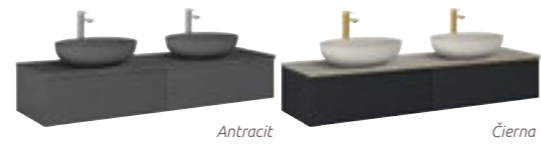

Dub

Orech

Antracit

Čierna

SKRINKA POD DOSKU SLIM SCARLET 120 cm

2 zásuvky bez výrezu na sifón a bez organizéra,
1 skrytý modul medzi zásuvkami bez výrezu na sifón,
bez úchytu - nutné doobjednať

Umývadlo, doska, batéria a úchyty nie sú súčasťou produktu.

LN9441	120 x 31,8 x 45,2 cm	Biela lesklá	389 €
LN9443	120 x 31,8 x 45,2 cm	Biela matná	389 €
LN9465	120 x 31,8 x 45,2 cm	Svetlá sivá matná	389 €
LN9469	120 x 31,8 x 45,2 cm	Duna matná	389 €
LN9467	120 x 31,8 x 45,2 cm	Ocean matná	389 €
LN9468	120 x 31,8 x 45,2 cm	Smaragd matná	389 €
LN9470	120 x 31,8 x 45,2 cm	Dub scarlet	389 €
LN9471	120 x 31,8 x 45,2 cm	Orech	389 €
LN9466	120 x 31,8 x 45,2 cm	Antracit lesklá	389 €
LN9463	120 x 31,8 x 45,2 cm	Čierna matná	389 €

SKRINKA POD DOSKU SLIM SCARLET 160 cm

2 zásuvky bez výrezu na sifón a bez organizéra,
1 skrytý modul medzi zásuvkami bez výrezu na sifón,
bez úchytu - nutné doobjednať

Umývadlo, doska, batéria a úchyty nie sú súčasťou produktu.

LN9442	160 x 31,8 x 45,2 cm	Biela lesklá	429 €
LN9444	160 x 31,8 x 45,2 cm	Biela matná	429 €
LN9472	160 x 31,8 x 45,2 cm	Svetlá sivá matná	429 €
LN9476	160 x 31,8 x 45,2 cm	Duna matná	429 €
LN9474	160 x 31,8 x 45,2 cm	Ocean matná	429 €
LN9475	160 x 31,8 x 45,2 cm	Smaragd matná	429 €
LN9477	160 x 31,8 x 45,2 cm	Dub scarlet	429 €
LN9478	160 x 31,8 x 45,2 cm	Orech	429 €
LN9473	160 x 31,8 x 45,2 cm	Antracit lesklá	429 €
LN9464	160 x 31,8 x 45,2 cm	Čierna matná	429 €