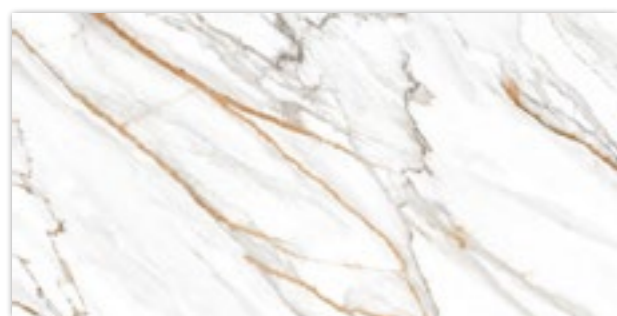

LC1000732 60 x 120 x 0,89 cm 1,44 m<sup>2</sup> / 2 ks 37,90 € / m<sup>2</sup>

© Dlažba OHIO Gold

● Dlažba LUIS Grey

★ ★ ★  
**Novinka**  
Nová séria obkladov  
a dlažieb  
★ ★ ★

Dlažba **OHIO Gold**

lesklá, rektifikovaná, mrazuvzdorná, gres, PEI3