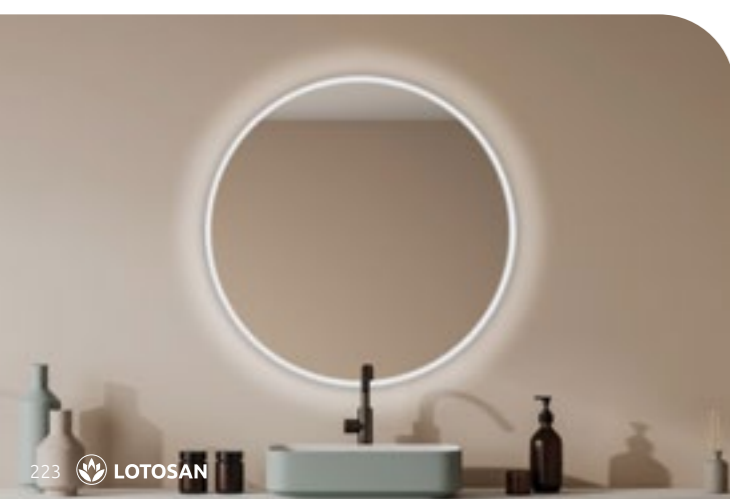

KÚPEĽŇOVÉ LED zrkadlá

LED osvetlenie

Technológia pre efektívnejšie využitie energie

LED ZRKADLO AURA

s LED osvetlením, čierny rám s remienkom na zavesenie, farba svetla white light 5700 K, stupeň ochrany IP44, hrúbka 3,1 cm (hrúbka skla 0,4 cm)

LN832CI	Ø 60 cm	239 €
LN833CI	Ø 80 cm	279 €

LED ZRKADLO ERIA ROUND

s LED osvetlením a podsvietením, farba svetla white light 5700 K, PMMA kryt osvetlenia, hliníkový rám, stupeň ochrany IP44, hrúbka 4,2 cm (hrúbka skla 0,4 cm)

LN427CI	Ø 60 cm	199 €
LN428CI	Ø 80 cm	279 €

LED ZRKADLO CARLA NEW

s LED osvetlením a podsvietením, farba svetla white light 5700 K, PMMA kryt osvetlenia, stupeň ochrany IP44, hrúbka 1,6 cm (sklo 0,4 cm)

UN979CI	Ø 60 cm	199 €
UN980CI	Ø 80 cm	249 €

LED ZRKADLO OLIVE CUT

s LED podsvietením, farba svetla natural light 4000 K, vyhrievanie proti zahmlievaniu, stupeň ochrany IP44, 4 inštaláčne možnosti, hrúbka 2,5 cm (hrúbka skla 0,4 cm)

LN562CI/1	Ø 100 cm	299 €

LED ZRKADLO OLIVE DOUBLE

s LED podsvietením, farba svetla natural light 4000 K, 2x vyhrievanie proti zahmlievaniu, stupeň ochrany IP44, 4 inštaláčne možnosti, hrúbka 2,9 cm (hrúbka skla 0,4 cm)

LN581CI	115 x 80 cm	349 €

LED ZRKADLO OLIVE

s LED podsvietením, farba svetla natural light 4000 K, vyhrievanie proti zahmlievaniu, stupeň ochrany IP44, dotykové ovládanie, ochrana proti korózii zabráňujúca oxidácii skla, hrúbka 2,5 cm (hrúbka skla 0,4 cm)

LN901CI	Ø 60 cm	229 €
LN886CI	Ø 75 cm	249 €
LN887CI	Ø 100 cm	279 €
LN560CI	Ø 120 cm	299 €