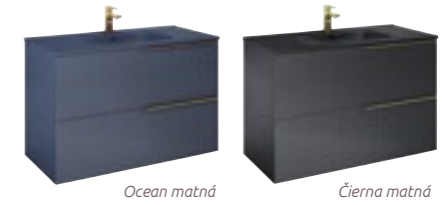

Duna matná

Čierna matná

Smaragd matná

Ocean matná