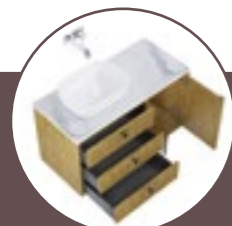

+ umývadlá na dosku + doska

Skombinujte si skrinky pod dosku VERSE s umývadlami na dosku zo strany 207-214 a doskami zo strany 207-214. Pre sériu VERSE sú vhodné dosky s hĺbkou 46 cm. Skrinky sú teda kombinovateľné len s doskou a umývadlom na dosku. Z toho dôvodu je potrebné pri inštalácii skriniek použiť šetriaci nábytkový sifón. Pri výbere sa poraďte so svojím predajcom.