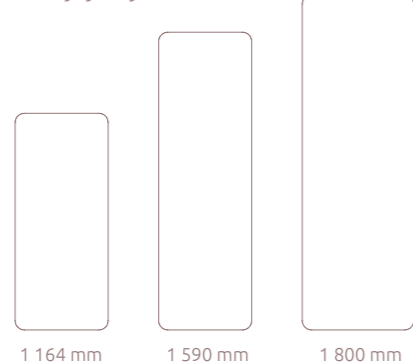

## #3 PRIPOJENIE

Na zapojenie do elektrickej zásuvky.

Hĺbka sušiču (pohľad zhora):

Nákresy výškových variant: