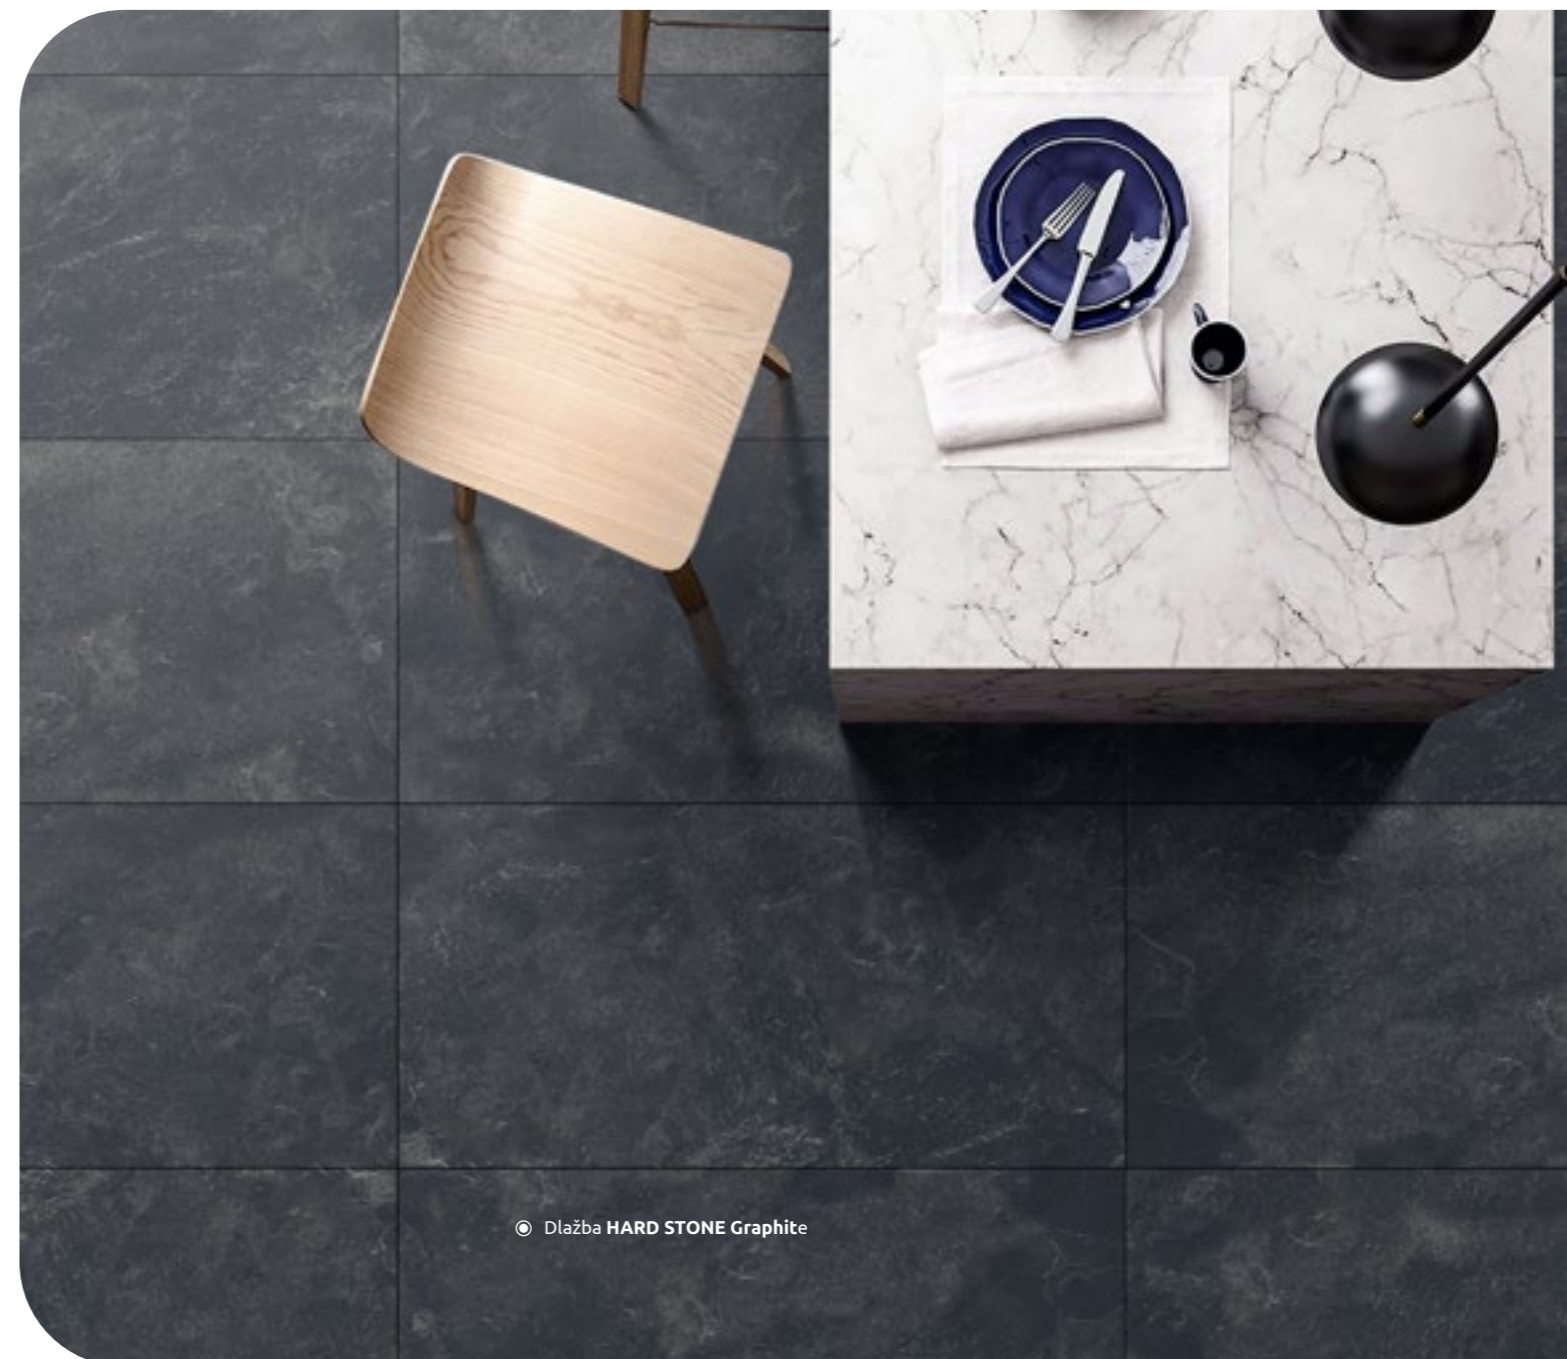

\*Dostupná len na objednávku. Špeciálny príplatok za paletu/balenie (cena na vyžiadanie).

© Dlažba **HARD STONE Grey**

**Dlažba HARD STONE Grey**

štruktúrovaná, rektifikovaná, mrazuvzdorná, gres, PEI4

LC1000727	60 x 60 x 0,85 cm	1,44 m <sup>2</sup> / 4 ks	30,90 € / m <sup>2</sup>
LC1000728	60 x 120 x 0,89 cm	1,44 m <sup>2</sup> / 2 ks	36,90 € / m <sup>2</sup>
LC1000809	80 x 80 x 0,88 cm	1,28 m <sup>2</sup> / 2 ks	33,90 € / m <sup>2</sup>