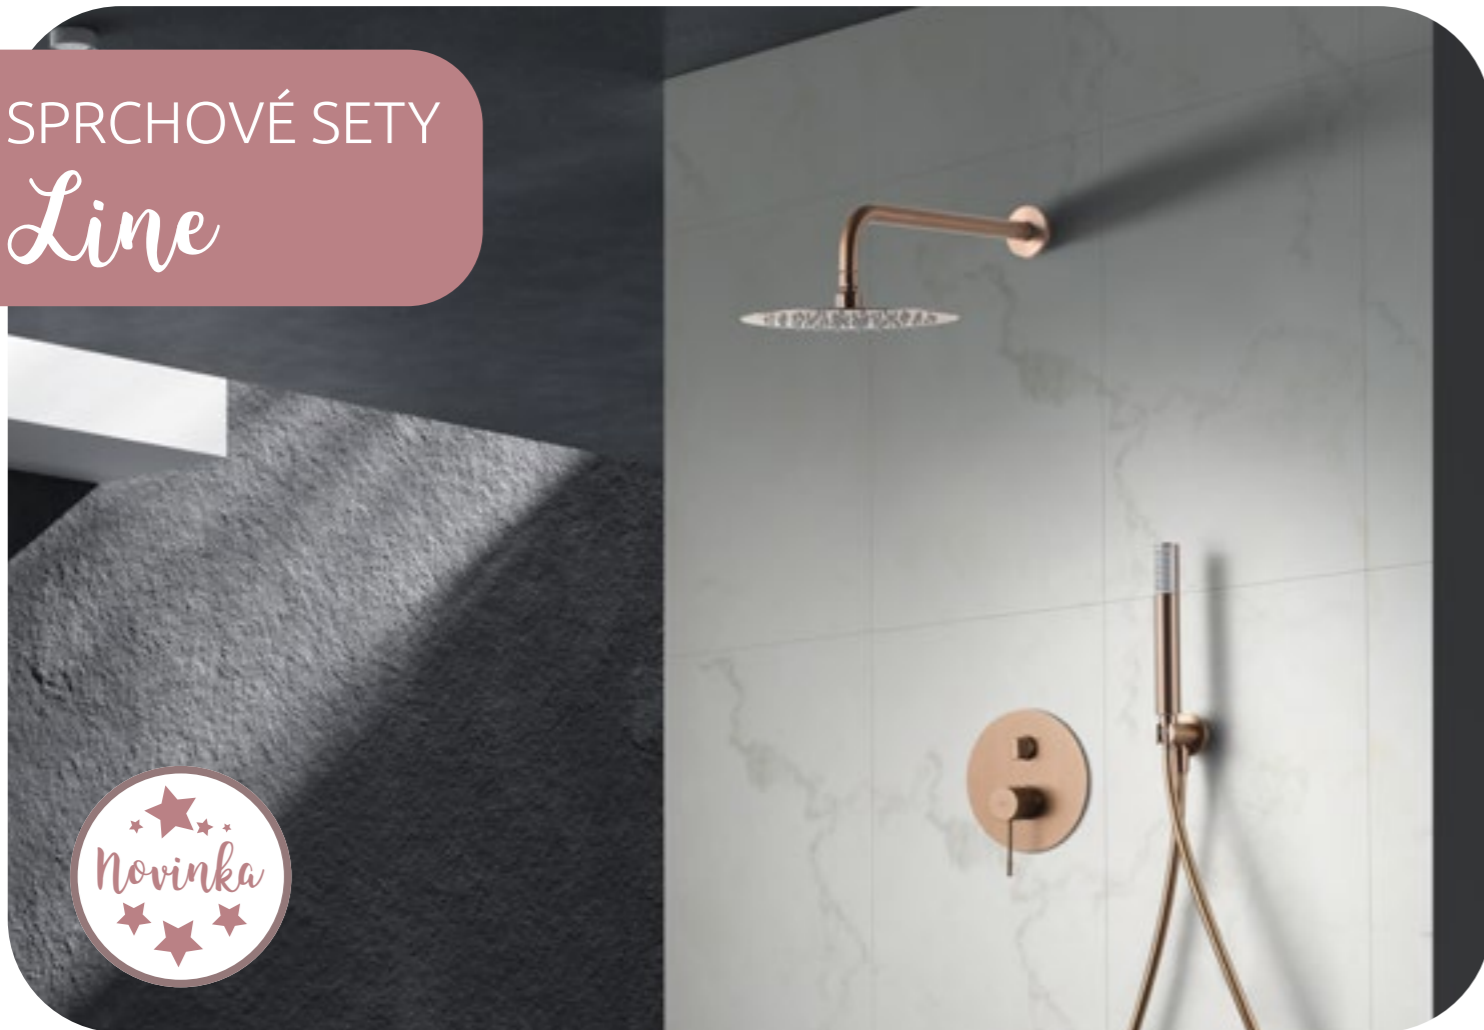

SPRCHOVÉ SETY Line

Chróm   Black gun metal   siv. matná/champagne   Čierna matná   Kart. nikel   Kart. zlato   Kart. ružové zlato

SPRCHOVÝ PODOMIETKOVÝ SET LINE

- ✓ **hlavová sprcha** - extra plochá, priemer 250 mm
- ✓ **prietok vody** - 12 l/min.
- ✓ **hadica** - dĺžka hadice 150 cm

GPD038	chróm	439 €
GPD038/BGM	black gun metal	479 €
GPD038/GC	sivá matná/champagne	439 €
GPD038/NG	čierna matná	479 €
GPD038/NQ	kartáčovaný nikel	479 €
GPD038/OC	kartáčované zlato	479 €
GPD038/ORC	kart. ružové zlato	479 €