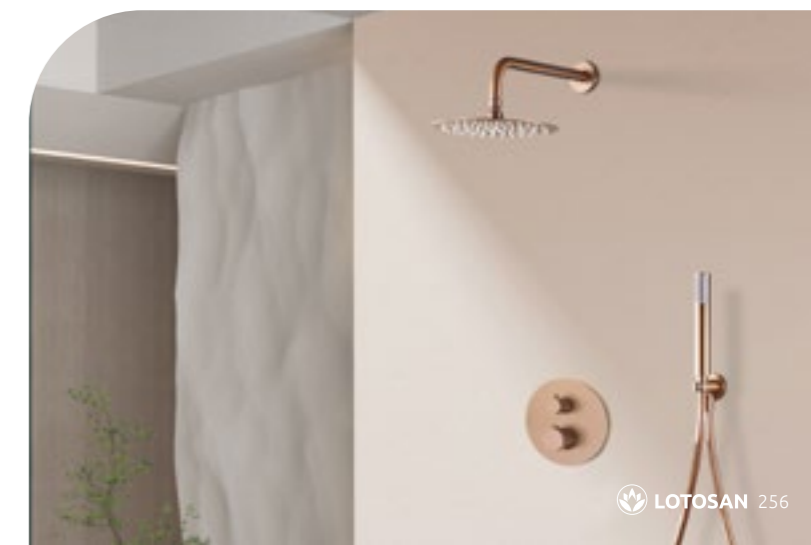

SPRCHOVÉ SETY Line

SPRCHOVÝ PODOMIETKOVÝ SET LINE

- ✓ **hlavová sprcha** - extra plochá, priemer 250 mm
- ✓ **prietok vody** - 12 l/min.
- ✓ **hadica** - dĺžka hadice 150 cm

GPD038	chróm	439 €
GPD038/BGM	black gun metal	479 €
GPD038/GC	sivá matná/champagne	439 €
GPD038/NG	čierna matná	479 €
GPD038/NQ	kartáčovaný nikel	479 €
GPD038/OC	kartáčované zlato	479 €
GPD038/ORC	kart. ružové zlato	479 €

SPRCHOVÉ SETY Line

TERMOSTATICKÝ SPRCHOVÝ PODOMIETKOVÝ SET LINE

- ✓ **hlavová sprcha** - extra plochá, priemer 250 mm
- ✓ **prietok vody** - 12 l/min.
- ✓ **hadica** - dĺžka hadice 150 cm

GTD038	chróm	539 €
GTD038/BGM	black gun metal	639 €
GTD038/NG	čierna matná	539 €
GTD038/NQ	kartáčovaný nikel	639 €
GTD038/OC	kartáčované zlato	639 €
GTD038/ORC	kart. ružové zlato	639 €