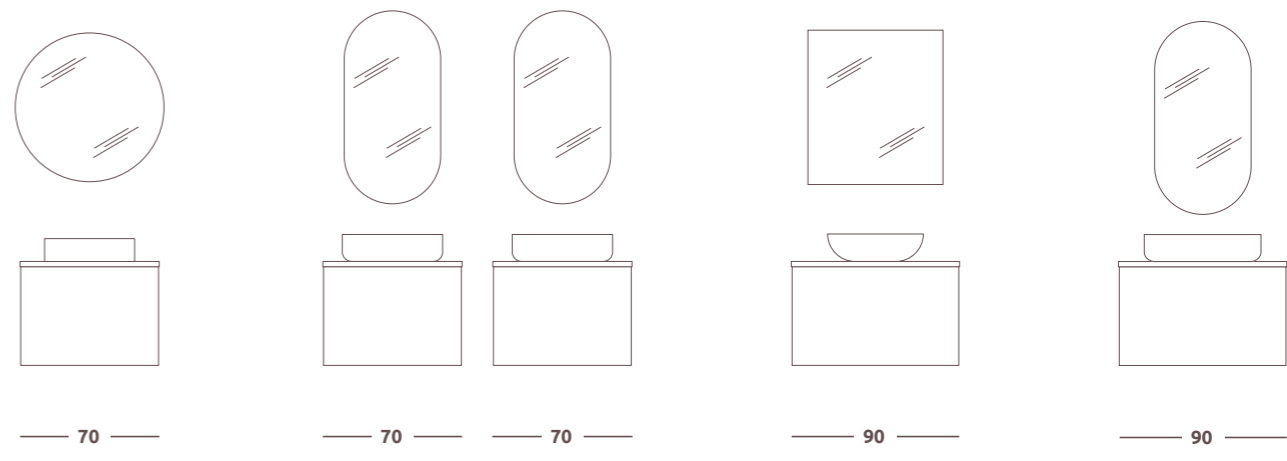

**Pozvoľné dovieranie Soft Close**  
 Pre dlhšiu životnosť dvierok a zásuviek

**PRÍKLADY ROZMIESTNENIA**

**Šetriaci nábytkový sifón**  
 Skrinky pod dosku VITRO sú bez výrezu na sifón. Sú teda ideálne na kombináciu len s doskou a umývadlom na dosku. Z toho dôvodu je potrebné pri inštalácii skriniek použiť šetriaci nábytkový sifón.