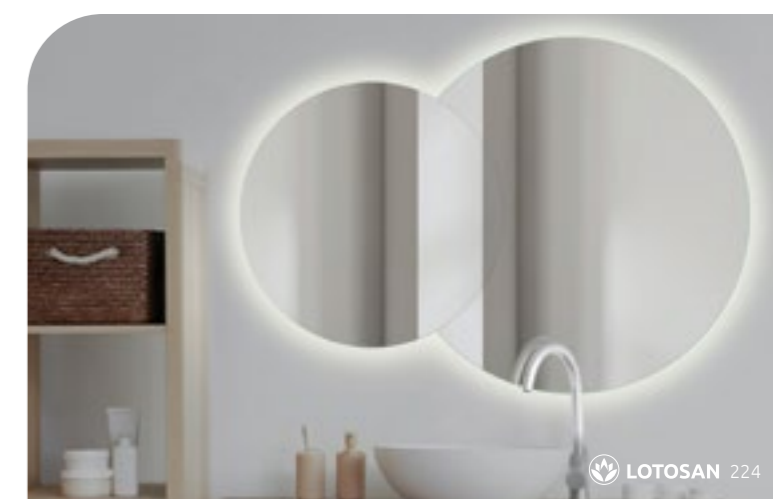

KÚPEĽŇOVÉ LED zrkadlá

LED osvetlenie

Technológia pre efektívnejšie využitie energie

LED ZRKADLO AURA

s LED osvetlením, čierny rám s remienkom na zavesenie, farba svetla white light 5700 K, stupeň ochrany IP44, hrúbka 3,1 cm (hrúbka skla 0,4 cm)

LN832CI	Ø 60 cm	239 €
LN833CI	Ø 80 cm	279 €

LED ZRKADLO ERIA ROUND

s LED osvetlením a podsvietením, farba svetla white light 5700 K, PMMA kryt osvetlenia, hliníkový rám, stupeň ochrany IP44, hrúbka 4,2 cm (hrúbka skla 0,4 cm)

LN427CI	Ø 60 cm	199 €
LN428CI	Ø 80 cm	279 €

LED ZRKADLO CARLA NEW

s LED osvetlením a podsvietením, farba svetla white light 5700 K, PMMA kryt osvetlenia, stupeň ochrany IP44, hrúbka 1,6 cm (sklo 0,4 cm)

UN979CI	Ø 60 cm	199 €
UN980CI	Ø 80 cm	249 €

LED ZRKADLO OLIVE CUT

s LED podsvietením, farba svetla natural light 4000 K, vyhrievanie proti zahmlievaniu, stupeň ochrany IP44, 4 inštaláčne možnosti, hrúbka 2,5 cm (hrúbka skla 0,4 cm)

LN562CI/1	Ø 100 cm	299 €

LED ZRKADLO OLIVE DOUBLE

s LED podsvietením, farba svetla natural light 4000 K, 2x vyhrievanie proti zahmlievaniu, stupeň ochrany IP44, 4 inštaláčne možnosti, hrúbka 2,9 cm (hrúbka skla 0,4 cm)

LN581CI	115 x 80 cm	349 €

LED ZRKADLO OLIVE

s LED podsvietením, farba svetla natural light 4000 K, vyhrievanie proti zahmlievaniu, stupeň ochrany IP44, dotykové ovládanie, ochrana proti korózii zabráňujúca oxidácii skla, hrúbka 2,5 cm (hrúbka skla 0,4 cm)

LN901CI	Ø 60 cm	229 €
LN886CI	Ø 75 cm	249 €
LN887CI	Ø 100 cm	279 €
LN560CI	Ø 120 cm	299 €