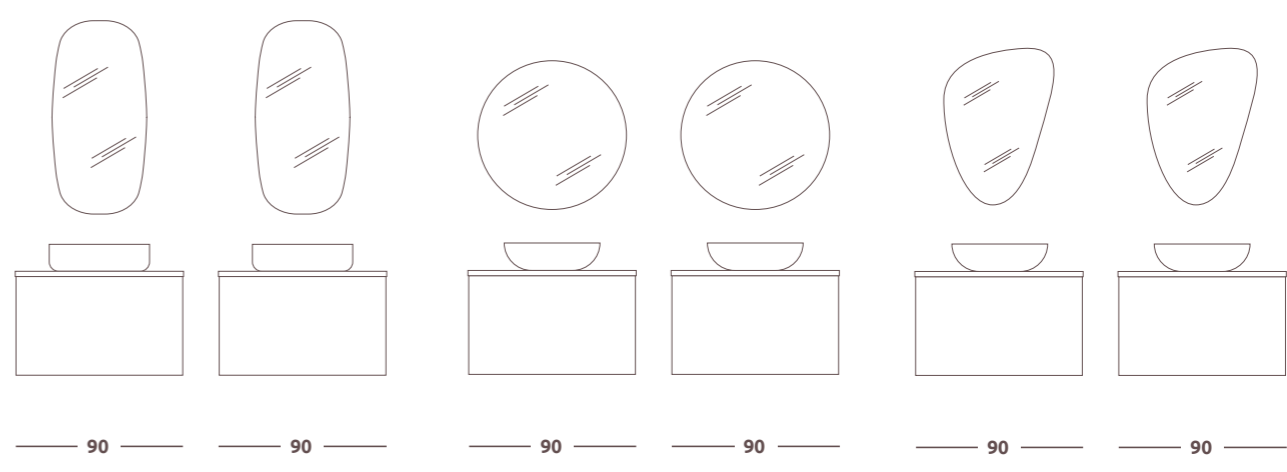

**Pozvoľné dovieranie Soft Close**  
 Pre dlhšiu životnosť dvierok a zásuviek

**PRÍKLADY ROZMIESTNENIA**

**Šetriaci nábytkový sifón**  
 Skrinky pod dosku VITRO sú bez výrezu na sifón. Sú teda ideálne na kombináciu len s doskou a umývadlom na dosku. Z toho dôvodu je potrebné pri inštalácii skriniek použiť šetriaci nábytkový sifón.