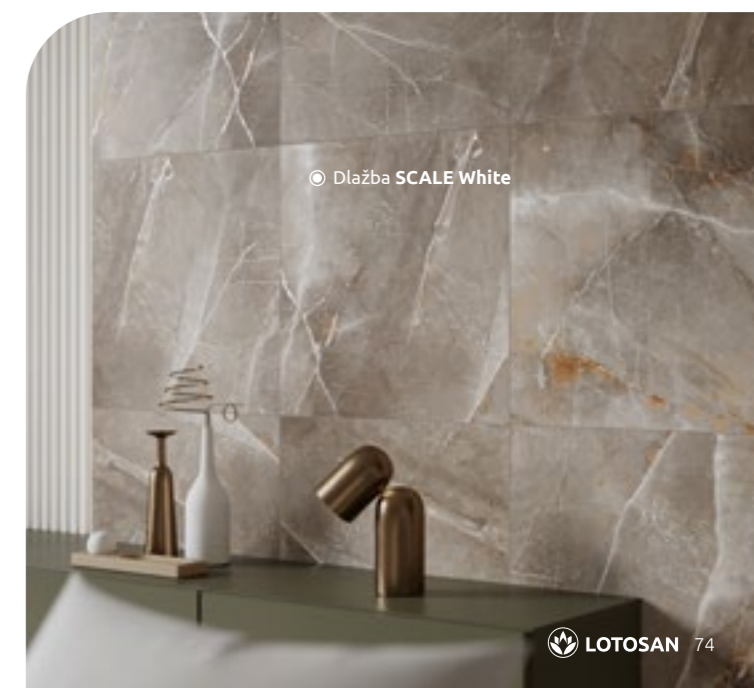

Dlažba SCALE White

rektifikovaná, mrazuvzdorná, gres, PEI4

LC1000662	60 x 60 x 0,85 cm | 1,44 m² / 4 ks	Lappato	33,90 € / m²
LC1000237	60 x 60 x 1 cm | 1,44 m² / 4 ks	Lesklá	32,90 € / m²
LC1000761	60 x 60 x 0,82 cm | 1,44 m² / 4 ks	Matná	31,90 € / m²

© Dlažba SCALE White