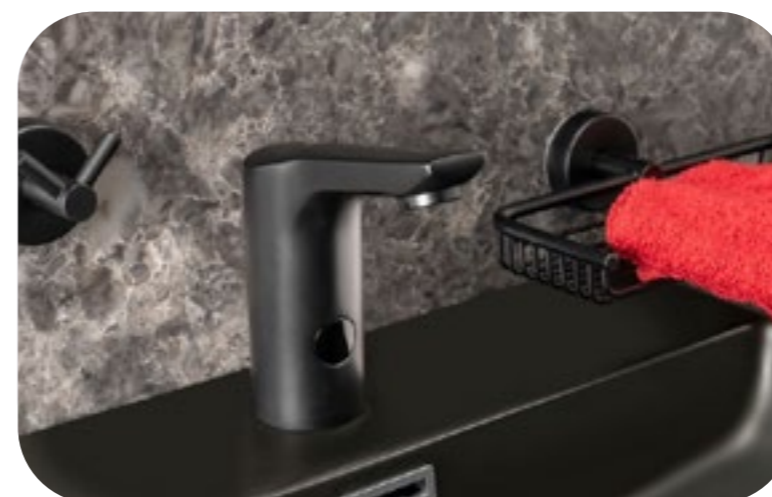

LBS60B	18,6 x 31,1 cm	chróm	525 €
LBS60VB	18,6 x 31,1 cm	čierna	635 €

Chróm

Čierna