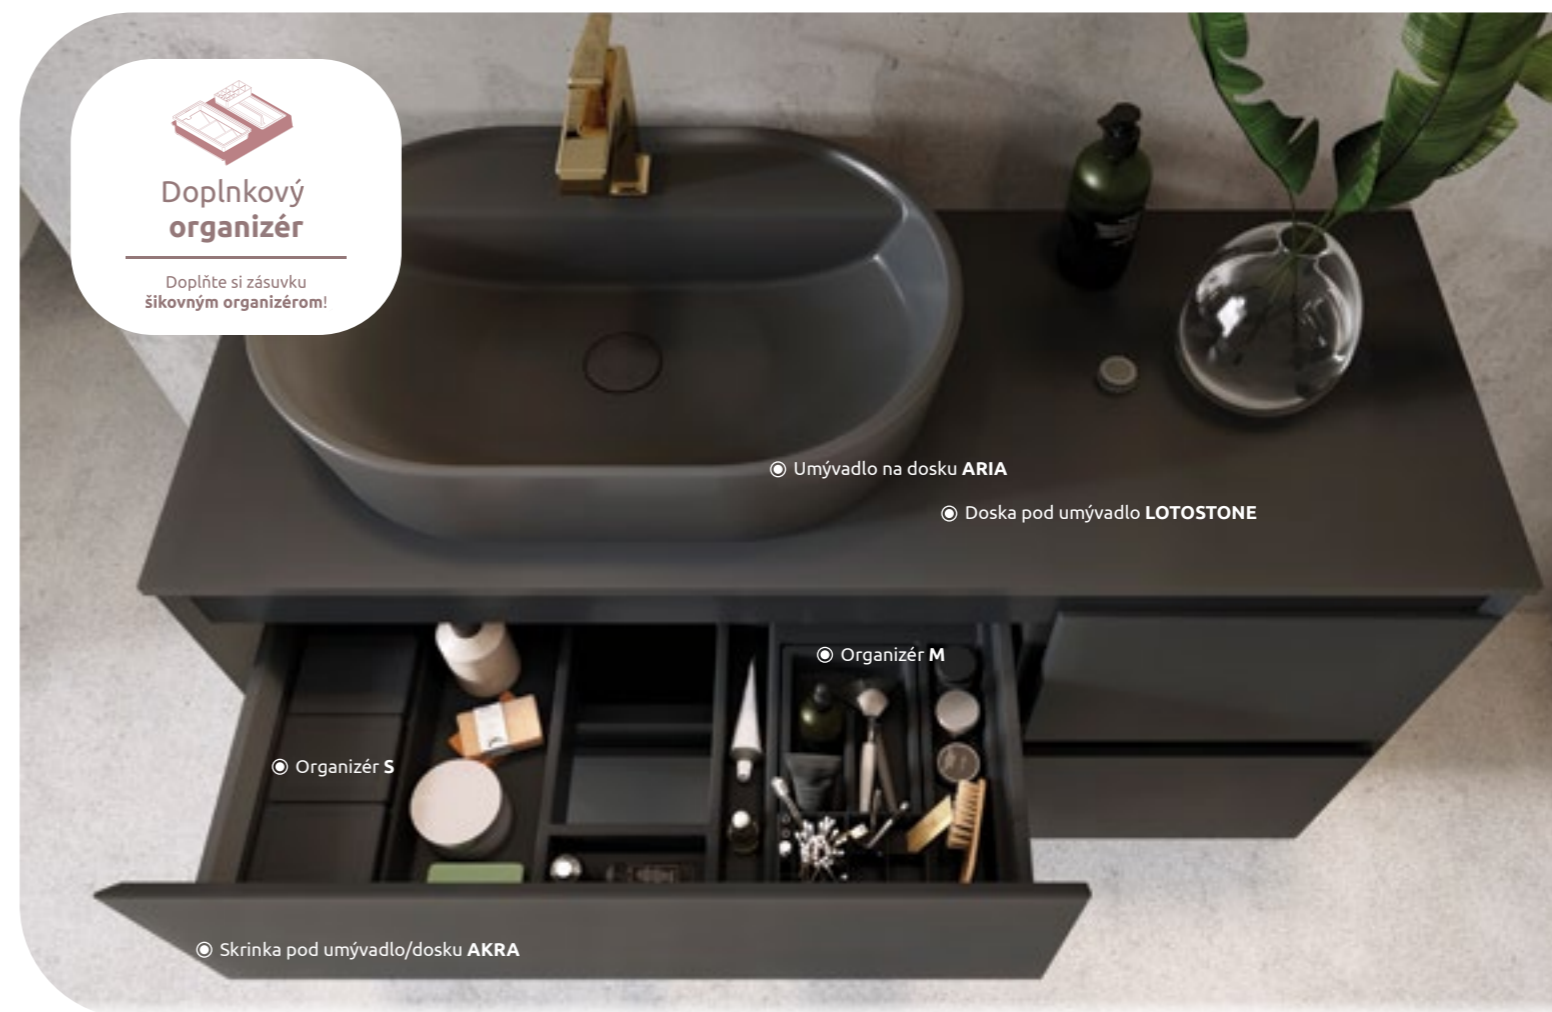

Doplňkový organizér

Doplňte si zásuvku **šikovným organizérom!**

Umývadlo na dosku **ARIA**

Doska pod umývadlo **LOTOSTONE**

Organizér **M**

Organizér **S**

Skrinka pod umývadlo/dosku **AKRA**