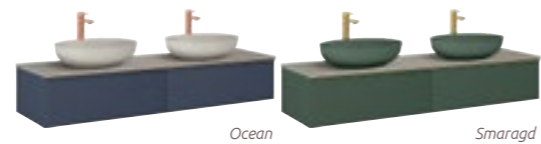

Sv. sivá

Duna