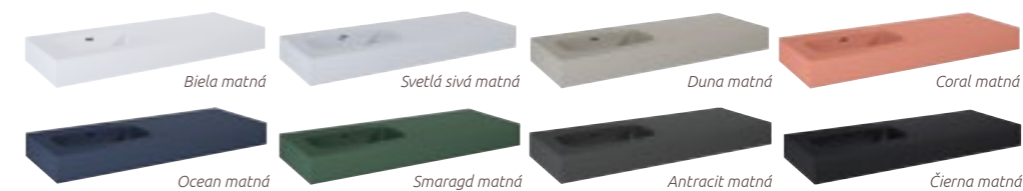

NÁSTENNÉ UMÝVADLO V DOSKE **LOTOSTONE**

asym. pravé, materiál Lotostone, s viditeľným prepacom, bez otvoru na batériu

LK8868	121 (60,5 + 60,5) x 12 x 46 cm	Biela matná	1 999 €	LK8873	121 (60,5 + 60,5) x 12 x 46 cm	Ocean matná	1 999 €
LK8869	121 (60,5 + 60,5) x 12 x 46 cm	Svetlá sivá matná	1 999 €	LK8872	121 (60,5 + 60,5) x 12 x 46 cm	Smaragd matná	1 999 €
LK8874	121 (60,5 + 60,5) x 12 x 46 cm	Duna matná	1 999 €	LK8870	121 (60,5 + 60,5) x 12 x 46 cm	Antracit matná	1 999 €
LK8875	121 (60,5 + 60,5) x 12 x 46 cm	Coral matná	1 999 €	LK8871	121 (60,5 + 60,5) x 12 x 46 cm	Čierna matná	1 999 €