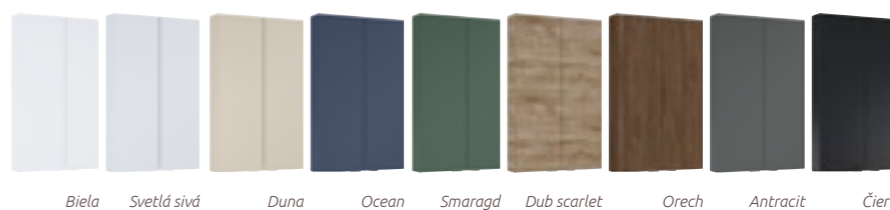

UN7407	50 x 80 x 12,6 cm	Biela lesklá	135 €	UN8309	50 x 80 x 12,6 cm	Dub scarlet	135 €
UN8310	50 x 80 x 12,6 cm	Biela matná	145 €	UN8807	50 x 80 x 12,6 cm	Orech	135 €
UN8311	50 x 80 x 12,6 cm	Svetlá sivá matná	145 €	UN8312	50 x 80 x 12,6 cm	Antr. matná	145 €
UN8805	50 x 80 x 12,6 cm	Duna matná	145 €	UN8307	50 x 80 x 12,6 cm	Antr. lesklá	145 €
UN8806	50 x 80 x 12,6 cm	Ocean matná	145 €	UN7732	50 x 80 x 12,6 cm	Čierna matná	145 €
UN8804	50 x 80 x 12,6 cm	Smaragd matná	145 €	UN8308	50 x 80 x 12,6 cm	Čierna lesklá	145 €