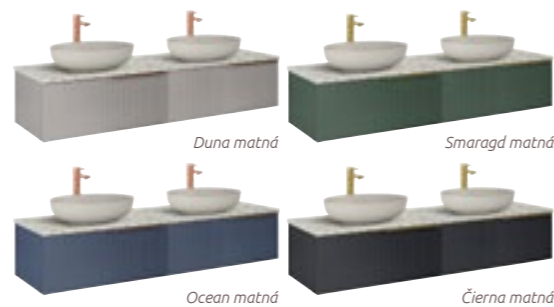

SKRINKA POD DOSKU SLIM URBAN 160 cm

2 zásuvky bez výrezu na sifón a bez organizéra,
1 skrytý modul medzi zásuvkami bez výrezu na sifón,
bez úchyty - nutné doobjednať
Umývadlo, doska, batéria a úchyty nie sú súčasťou produktu.

LN9483	160 x 31,8 x 45,2 cm	Duna matná	509 €
LN9485	160 x 31,8 x 45,2 cm	Ocean matná	509 €
LN9487	160 x 31,8 x 45,2 cm	Smaragd matná	509 €
LN9481	160 x 31,8 x 45,2 cm	Čierna matná	509 €

LÁTKOVÁ VÝPLŇ DO KONTAJNERA NA PRÁDLO 40 cm

univerzálna látková výplň vhodná do kontajnera s košom
na prádlo so šírkou 40 cm

UN9488	34 x 47 x 34 cm	Sivá	25 €

Extra poriadok s extra organizérom

Pre ešte viac prehľadu a uloženie malých vecí v zásuvku si zásuvku môžete doplniť **doplňkovými extra organizérmi**. Organizéry sú dostupné v 3 variantoch, každý so šírkou 35 cm a 40 cm. Vhodný organizér nájdete na strane 179-180.