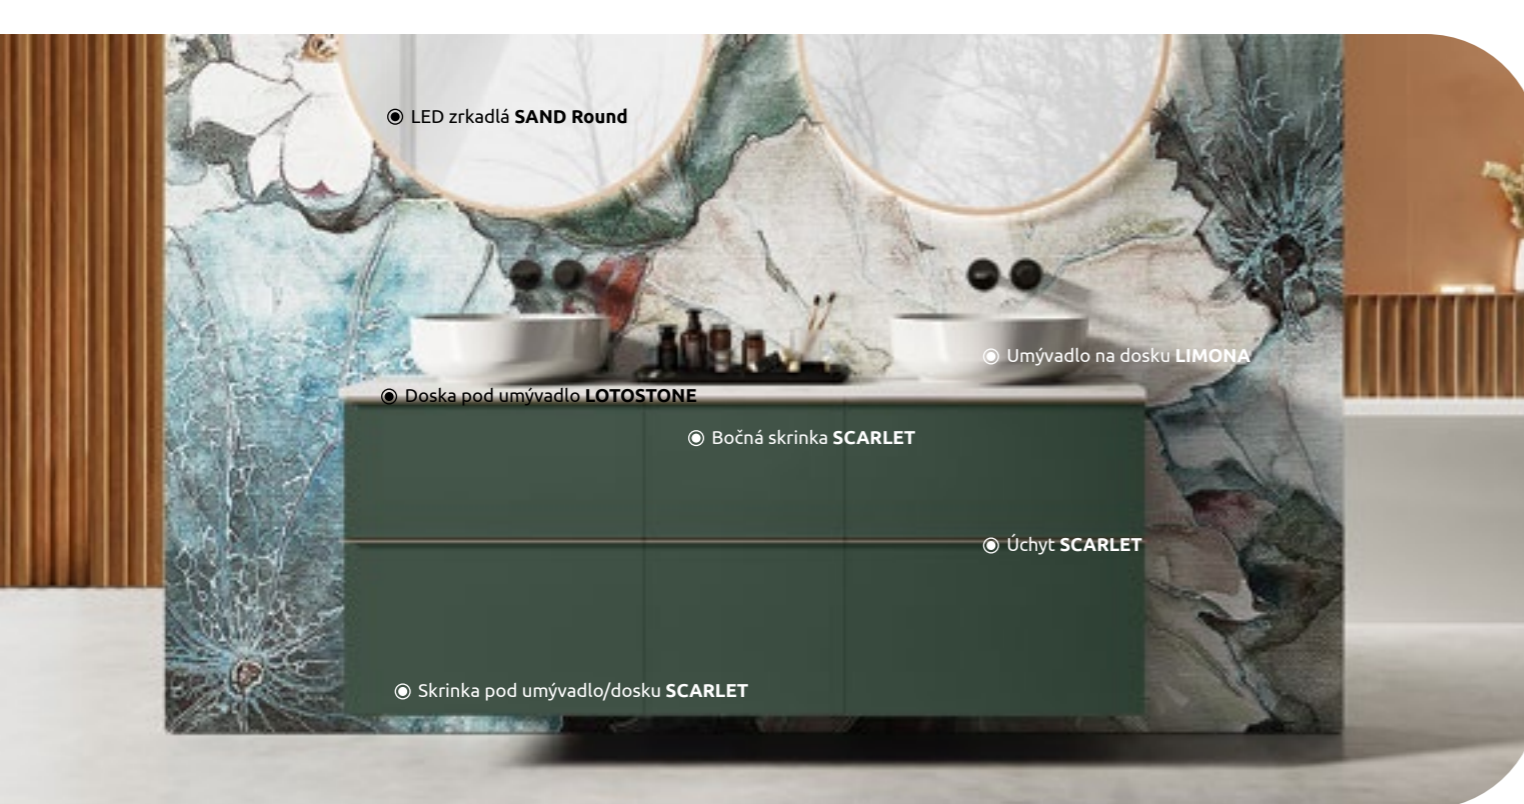

Rýchle doručenie

Vybrané produkty dostupné sklantom