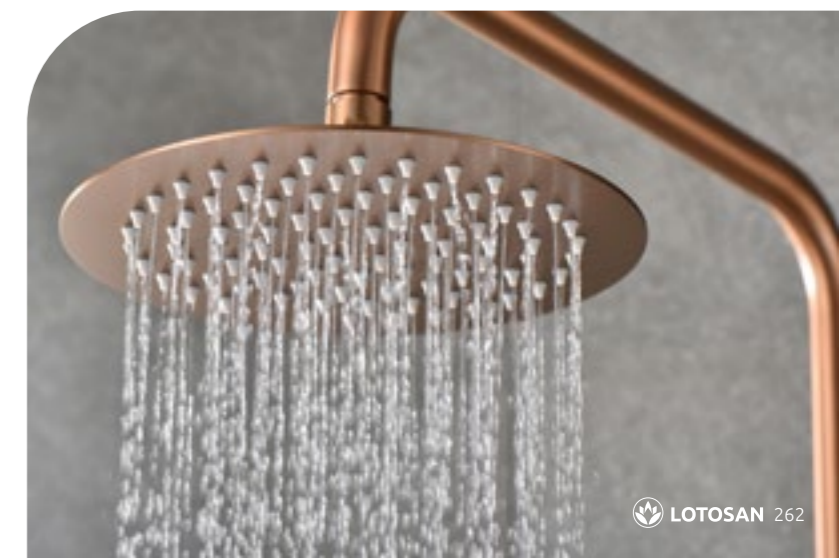

TERMOSTATICKÝ DUÁLNY SPRCHOVÝ SYSTÉM MONZA

- ✓ **hlavová sprcha** - extra plochá, priemer 250 mm
- ✓ **sprchová hadica** - dĺžka 150 mm
- ✓ **prietok vody** - 20 l/min.

GTM039	chróm	549 €
GTM039/BGM	black gun metal	629 €
GTM039/NG	čierna matná	549 €
GTM039/OC	kartáčované zlato	629 €
GTM039/ORC	kart. ružové zlato	629 €