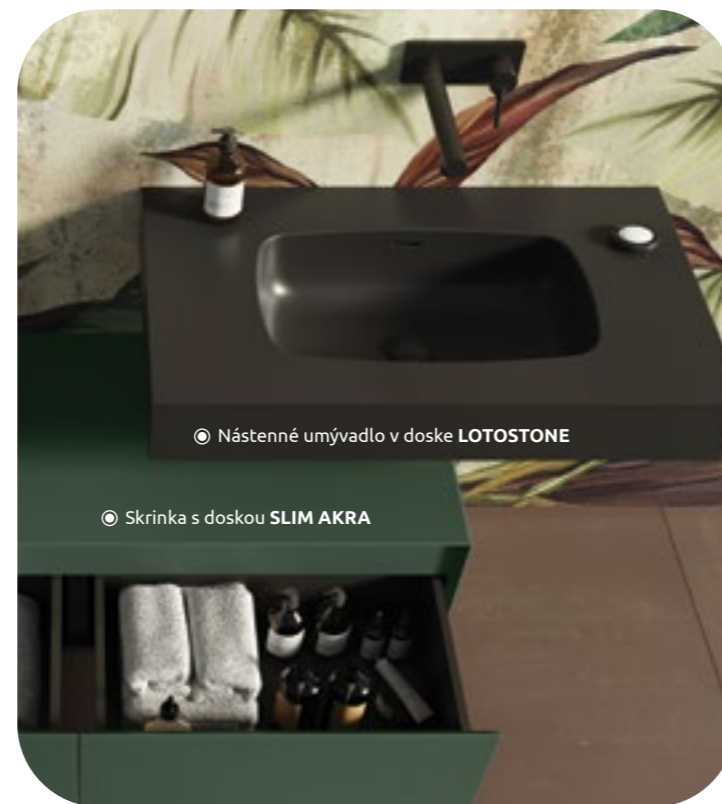

Pozvoľné dovieranie Soft Close

Pre dlhšiu životnosť dvierok a zásuviek

Tip na kombináciu

Odporúčame kombinovať s Nástennými umývadlami v doske LOTOSTONE zo str. 193-194.