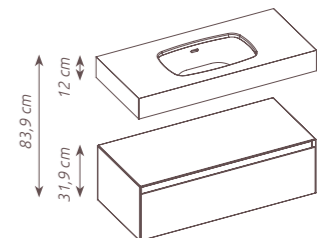

Extra poriadok s extra Organizérom

Pre ešte viac prehľadu a uloženie malých vecí v zásuvke si zásuvku môžete doplniť **doplňkovými extra organizérmi**. Organizéry sú dostupné v 3 variantoch, každý so šírkou 35 cm a 40 cm. Vhodný organizér nájdete na strane 179-180.