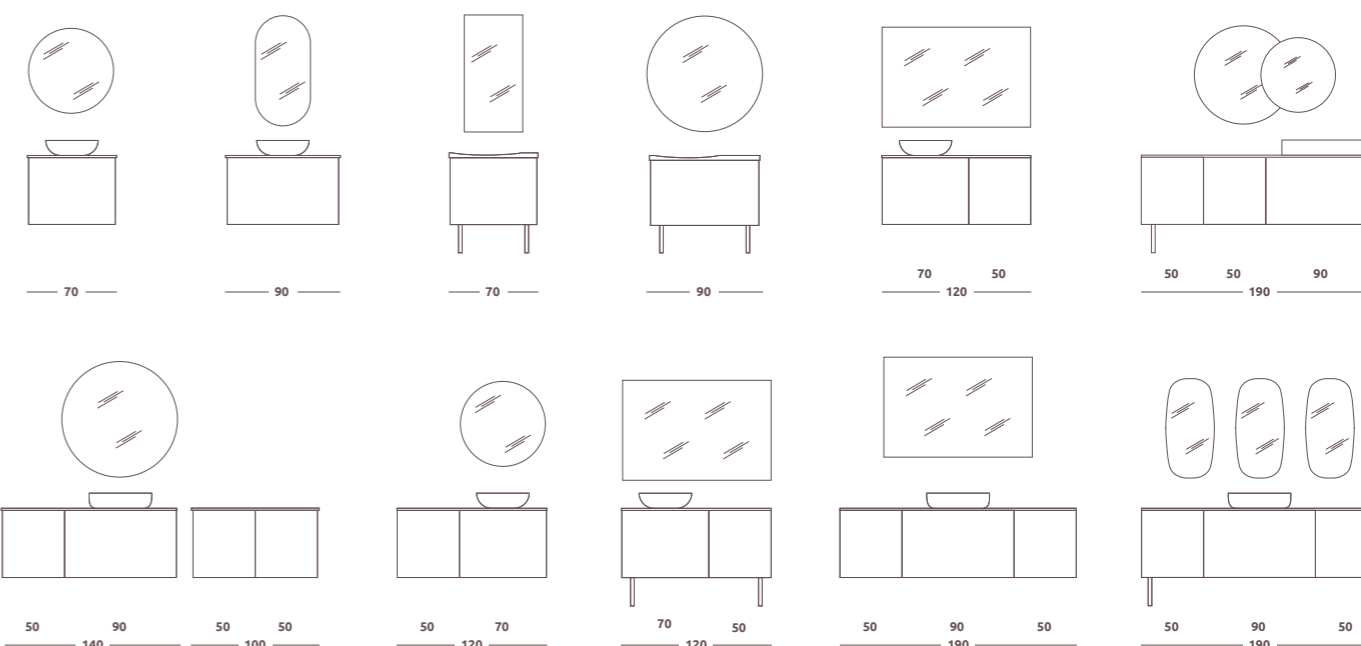

NOHY K SKRINKÁM MAVIS

kovové nohy 2 ks v balení
27 x 47 x 3,5 cm

LN7562 27 x 47 x 3,5 cm Chróm 155 €

NOHY K SKRINKÁM MAVIS

kovové nohy 2 ks v balení
27 x 47 x 3,5 cm

LN8288 27 x 47 x 3,5 cm Čierna mat. 155 €

NOHY K SKRINKÁM MAVIS

kovové nohy 2 ks v balení
27 x 47 x 3,5 cm

LN8289 27 x 47 x 3,5 cm Zlatá lesklá 189 €

Úchyty k skrinkám

Detaily sú dôležité! Doladte si skrinky zaujímavými úchytmi, ktoré sú dostupné v rôznych farbách. Skrinky sú štandardne dodávané bez úchytov. Úchyty je nutné doobjednať. Vhodné úchyty nájdete na strane 181-184.