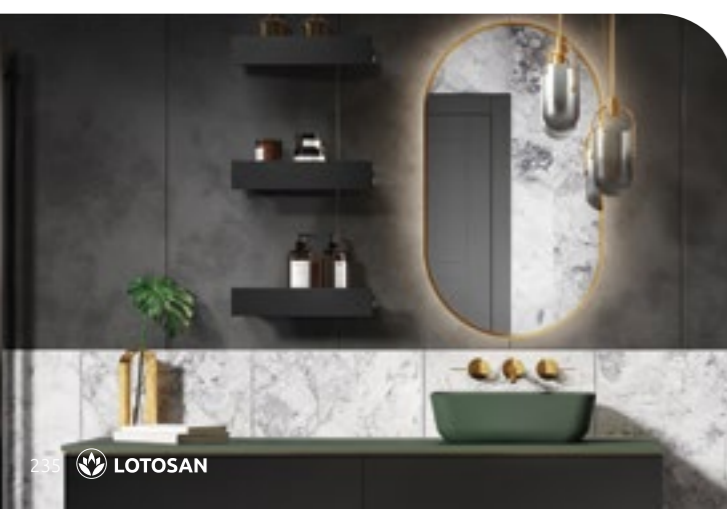

KÚPEĽŇOVÉ LED zrkadlá

KÚPEĽŇOVÉ LED zrkadlá

LED osvetlenie

Technológia pre efektívnejšie
využitie energie

LED ZRKADLO SAND BEAN

s LED podsvietením, **čierny rám**, farba svetla natural light 4000 K, stupeň ochrany IP44, hrúbka 2,4 cm (hrúbka skla 0,4 cm)

🛒 LN8462 52 x 92 cm **249 €**

LED ZRKADLO SAND BEAN

s LED podsvietením, **zlatý rám**, farba svetla natural light 4000 K, stupeň ochrany IP44, hrúbka 2,4 cm (hrúbka skla 0,4 cm)

🛒 LN8463 52 x 92 cm **269 €**

LED ZRKADLO SAND BEAN

s LED podsvietením, **rose gold rám**, farba svetla natural light 4000 K, stupeň ochrany IP44, hrúbka 2,4 cm (hrúbka skla 0,4 cm)

🛒 LN992CI 52 x 92 cm **269 €**

LED ZRKADLO SAND DIAMANT

s LED podsvietením, **čierny rám**, farba svetla natural light 4000 K, stupeň ochrany IP44, hrúbka 2,4 cm (hrúbka skla 0,4 cm)

🛒 LN8130 45 x 90 cm **249 €**

LED ZRKADLO SAND DIAMANT

s LED podsvietením, **zlatý rám**, farba svetla natural light 4000 K, stupeň ochrany IP44, hrúbka 2,4 cm (hrúbka skla 0,4 cm)

🛒 LN8132 45 x 90 cm **269 €**

LED ZRKADLO SAND DIAMANT

s LED podsvietením, **rose gold rám**, farba svetla natural light 4000 K, stupeň ochrany IP44, hrúbka 2,4 cm (hrúbka skla 0,4 cm)

🛒 LN959CI 45 x 90 cm **269 €**