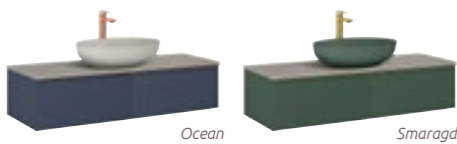

Sv. sivá

Duna