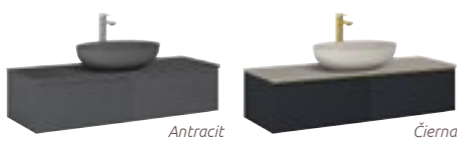

Dub

Orech

Antracit

Čierna