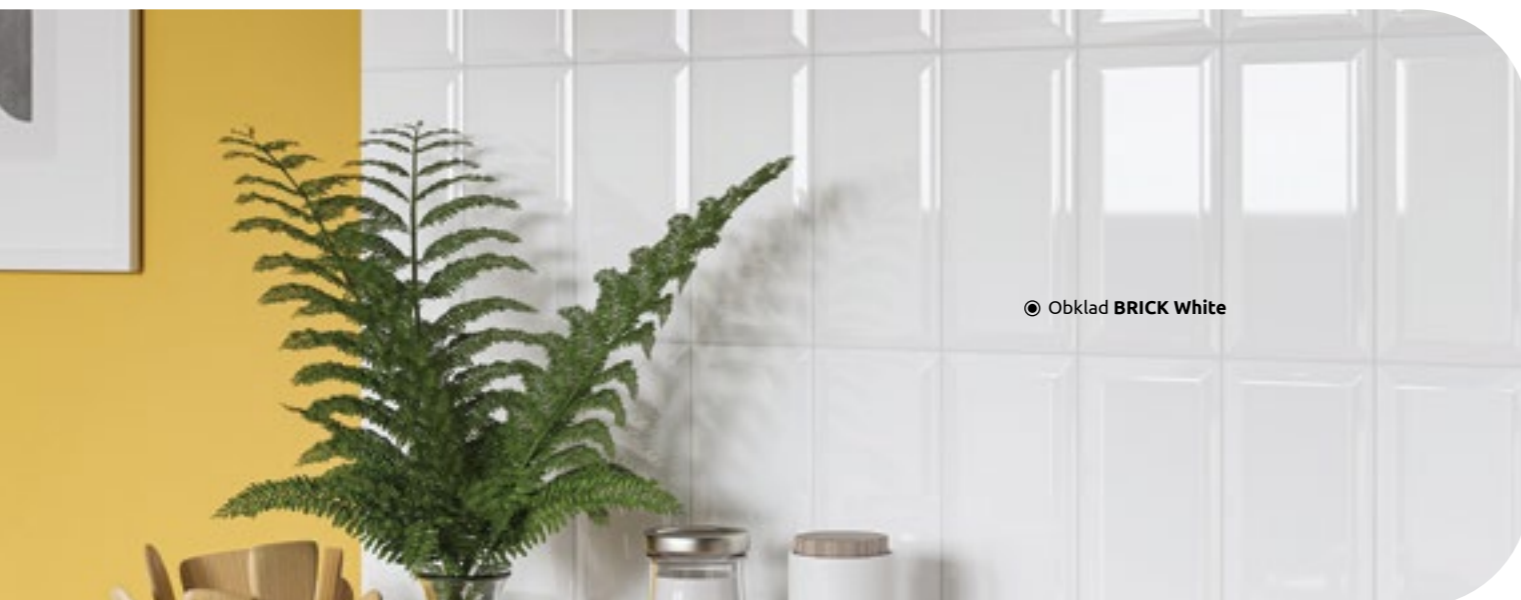

● Obklad **BRICK White**

10 x 20 x 0,8 cm | 1 m² / 50 ks

LC1000180	Matný	22,90 € / m²
LC1000179	Lesklý	22,90 € / m²

Kód: LC1000431
10 x 30 x 0,6 cm | 0,90 m² / 30 ks
22,90 € / m²

Univerzálna lišta **Metal Silver**

lesklá, rektifikovaná
Kód: LC1000527
1 x 60,8 x 0,8 cm
10,00 € / ks

Univerzálna lišta **Gold Metal**

lesklá
Kód: LC1000590
1 x 90 x 1 cm
13,90 € / ks

Univerzálna lišta **Gold Mirror**

lesklá
Kód: LC1000267
2 x 89 x 1 cm
15,90 € / ks

Univerzálna lišta **Mirror**

lesklá
Kód: LC1000269
2 x 89 x 1 cm
15,90 € / ks

Univerzálna lišta **GOLD Metal**

lesklá, rektifikovaná
Kód: LC1000476
1 x 60 x 1 cm
10,00 € / ks

Univerzálna lišta **Gold Lesk**

lesklá, rektifikovaná
Kód: LC1000523
4 x 60,8 x 1 cm
13,90 € / ks

Univerzálna lišta **Silver Metal**

lesklá
Kód: LC1000588
1 x 90 x 1 cm
13,90 € / ks