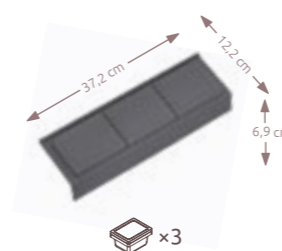

DOPLNKOVÝ ORGANIZÉR 40 cm

DOPLNKOVÝ ORGANIZÉR DO ZÁSUVKY **S** 40 cm
vkladateľný / vyberateľný, ABS plast

LN7349 12,2 x 6,9 x 37,2 cm **45 €**