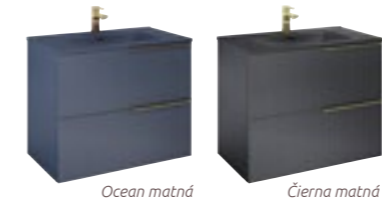

Duna matná

Smaragd matná

Ocean matná

Čierna matná

SKRINKA POD UMÝVADLO / DOSKU **URBAN** 80 cm

2 zásuvky, vrchná bez organizéra s výrezom na sifón, **bez úchyto - nutné doobjednať**
Umývadlo, batéria a úchyt nie sú súčasťou produktu.

LN8744	80 x 63,5 x 45,3 cm	Duna matná	499 €
LN9084	80 x 63,5 x 45,3 cm	Ocean matná	499 €
LN9083	80 x 63,5 x 45,3 cm	Smaragd matná	499 €
LN8743	80 x 63,5 x 45,3 cm	Čierna matná	499 €