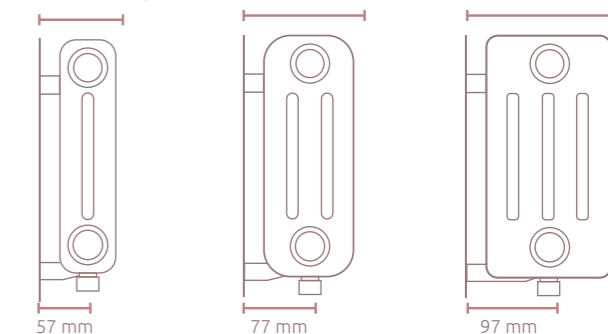

#PRIPOJENIE

Štandardné pripojenie Bočné alebo do Križa

V dolné pripojenie s Ventilom