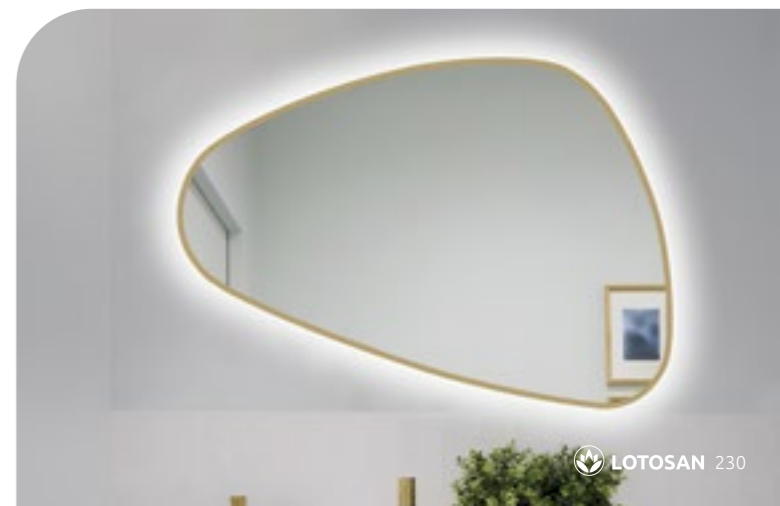

# KÚPEĽŇOVÉ LED zrkadlá